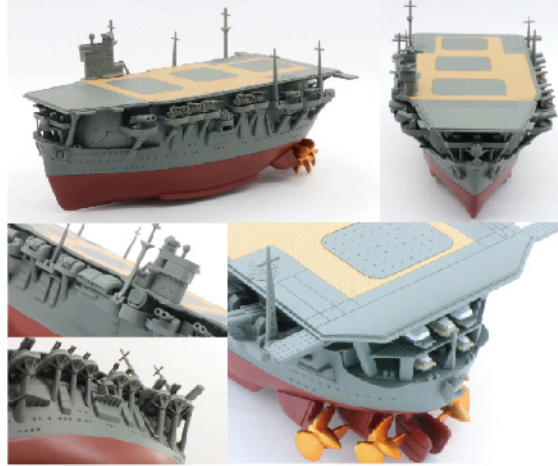

ちび丸艦隊 蒼龍

○ちび丸艦隊シリーズNo.29
○コードNo.422275 ○価格：1,980円

ちび丸艦隊の正規空母に南雲機動部隊の主力「蒼龍」が「飛龍」に続いて製品化！

製品のモチーフは、昭和16～17年の開戦当初の姿で、舷側の特徴的形状をギュッとデフォルメして立体化。スポンソンは組みやすく一体化構造で再現。スポンソン支柱の形状もよりリアルに再現。2本ある煙突は組みやすく一体化構造で再現。飛行甲板裏の骨組みも立体的に再現。飛龍と異なる二枚舵の部品としており、各部にこだわった設計を取り入れています。

成形色 多色 塗装 多色に付き、塗装不要 デカール あり
接着 不要 スナップキット シール リアルシール 関連別売品 ちび丸-0 台座・ちび丸-28 飛龍・ちび丸Gup-28 蒼龍純正エッチングパーツ・ちび丸Gup-29 蒼龍純正木甲板シール

※飛行甲板マーキングデカールは現在開発中です。画像は試作品であり実際の製品とは異なります。

接着剤不要のスナップキット、
多色成形にシールが付属し塗装不要！

かわいくデフォルメした軍艦シリーズ

真珠湾攻撃 「赤城」「加賀」セット

○ちび丸艦隊シリーズSPOT No.15
○コードNo.422282 ○価格：3,200円

太平洋戦争序盤の日本海軍快進撃を支えた
南雲機動部隊の一翼を担った

「第一航空戦隊 赤城・加賀」をセットに！
パッケージは、完成後の展示ベースとして活用可能。加賀は改装後の全通甲板の姿をモチーフとしており、水線から飛行甲板までの高さを強調した威厳ある形状を再現しています。赤城は世界でも数少ない左舷に艦橋があり、ちび丸艦隊を集めていくなかでも、異彩を放つモデルとなります。

成形色 多色
塗装 多色に付き、塗装不要
接着 不要 スナップキット
シール リアルシール
デカール あり
関連別売品 ちび丸-0 台座

ガ島砲撃 挺身隊 「比叡」「霧島」セット

○ちび丸艦隊シリーズSPOT No.16
○コードNo.422299 ○価格：3,200円

日本海軍進撃ターニングポイントの一つ、
ガダルカナル島ヘンダーソン飛行場争奪戦。
第三次ソロモン海戦で出撃した第三戦隊

「比叡・霧島」をセットに！
単品製品とは異なり上甲板の木目模様は、新たに一枚一枚の色調が異なるデザインで再現します。パッケージは、完成後の展示ベースとして活用可能。比叡、霧島ともに最後の戦いとなった第三次ソロモン海戦時の姿がモチーフになっており、電探が未搭載の金剛型の雄姿が再現できます。

成形色 多色
塗装 多色に付き、塗装不要
接着 不要 スナップキット
シール リアルシール
デカール あり
関連別売品 ちび丸-0 台座

捷一号作戦 「伊勢」「日向」「瑞鶴」セット

○ちび丸艦隊シリーズSPOT No.17
○コードNo.422305 ○価格：4,800円

連合艦隊最後の組織的な複数艦隊によるレイテ沖海戦「捷一号作戦」。そのうちハルゼー機動部隊をおびき寄せる
四艦隊となった機動部隊をセット化！
エンガノ岬沖での急降下爆撃を全弾回避した「伊勢」、僚艦の「日向」と、護衛される空母のうち、最大級の翔鶴型2番艦「瑞鶴」の3艦セット。
パッケージは、完成後の展示ベースとして活用可能。瑞鶴は外弦22号色を成型色で、外弦21号色をシール表現。伊勢、日向は「航空戦艦」の姿に、搭載機も付属。史実では達成しえなかった航空運用の姿を再現・お楽しみいただけます。

成形色 多色
塗装 多色に付き、塗装不要
接着 不要 スナップキット
シール リアルシール
デカール あり
関連別売品 ちび丸-0 台座

4日発送

雪ミク電車 2017年モデル札幌市交通局3300形電車

○1/150 スケール
○コードNo.910239 ○価格：3,200円

冬の名物、札幌市交通局のラッピング電車「雪ミク電車」2017年仕様が1/150スケールで登場。2017年のテーマは冬の北海道をイメージした星空/星座のデザインです。

実際の車両同様フルラッピング仕様。
市電ループ化に伴い、付属シールの行先表示を変更しました。

成形色 単色 接着 必要 デカール ポティラッピング
塗装 必要 シール 行先表示・ドア表示・ファンマン表示