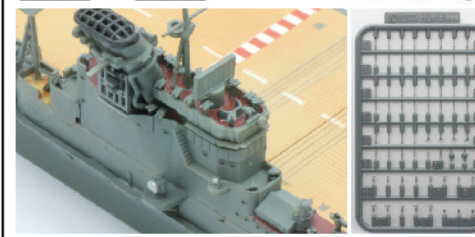

18日発送

日本海軍航空母艦 蒼龍 フルハルモデル

○1/700 特EASYシリーズSPOT No.6

○コードNo.470245 ○価格：4,000円

製品は真珠湾攻撃時である昭和16年の飛行甲板マーキングで再現しています。艦載機は当時最新の零式21型が付属します。艦底・飾り台の部品が付属しフルハルモデルで楽しめます。数量限定生産です。

成形色	多色(船体:横須賀工廠色)
塗装	多色・リアルシール付き、塗装不要
接着	必要
シール	リアルシール(飛行甲板、リノリウム甲板、煙突の先端部分、カッターの甲板部)
その他	船底

6日発送

水平双眼望遠鏡・探照灯 セット

○1/700 グレードアップパーツシリーズ No.120

○コードNo.115290 ○価格：1,200円

1/700 艦船の装備品のセット。3枚入り。

- 〈1部品の収録内容〉
- ・双眼望遠鏡 40基
- ・機銃射撃指揮装置 9基
- ・110cm探照灯 2基
- ・探照灯管制器兼見張り方向盤 6基
- ・1.5m測距儀 2基
- ・60cm探照灯 3基

艦船モデルのディテールアップ・補修用部品として最適です。

成形色	単色
塗装	必要
接着	必要

20日発送

日本海軍航空母艦 加賀 三段式飛行甲板時フルハルモデル DX

○1/700 帝国海軍シリーズSPOT No.18

○コードNo.451220 ○価格：4,800円

竣工時から1934年までの三段空母時代の加賀を再現。三段状に積み上げられた飛行甲板を備え、航空機への排煙の影響を避けるため艦尾まで伸ばした大型煙突を再現。

難しい船体上の細かなディテール類を表現したエッチングパーツが付属。