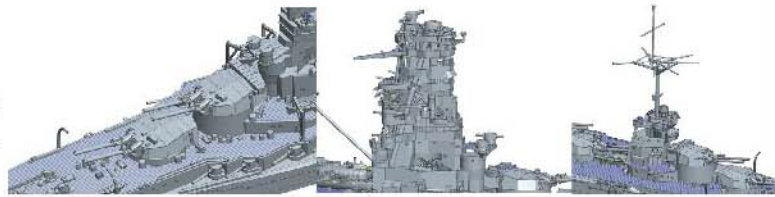

※表示価格はメーカー希望予定価格(税抜き)です。※表示内容は2017年2月原稿作成時の情報です。予告なく価格、発売日、内容等変更する場合がございます。予めご了承下さい。※フジミの最新情報はこちらから <http://www.fujimimodel.com>

新全型

日本海軍戦艦 日向 昭和16年

1/700 特シリーズ No.97	発送予定: 23日
コードNo.431512	価格: 2,800円

精密な部品構成で組み立てる1/700スケールの艦船モデルです。製品は、航空戦艦に改装される前の昭和16年～昭和17年初頭、開戦時の姿をモチーフにしています。船体は左右分割式、水線部までの洋上模型です。1番艦伊勢とは異なる「主砲天蓋」「艦橋上部」「後部マストのクロスツリー」部分は新規専用部品が付属。また副砲指揮所の形態差、戦闘艦橋の庇サイズの大きさは伊勢と異なる部品で再現しています。艦橋部の機銃付近にある見張り所は、昭和16年に改装した際、設置高さを400mm上げましたが、その微細のために別部品としています。スライド金型を採用し、36cm主砲の砲口は開口した形状再現としています。艦橋下部の構造物にもスライド金型を使用しています。艦載機は、九五式水上偵察機が3機付属します。

太平洋戦争で活躍した戦艦12隻のうち
特シリーズ待望の「伊勢型戦艦2番艦 日向」がいよいよ発売!