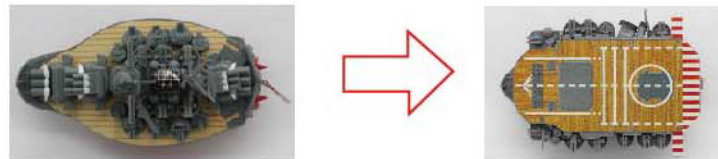

☆ちび丸艦隊シリーズシールリニューアル! 大人気「大和」「武蔵」がさらにパワーアップ!

追従性の良いリアルシールで繊細なモールドもバッチリ再現! 複雑な木目のデザインも再現。「金剛」「赤城」「加賀」など、続々リニューアル予定

好評発売中