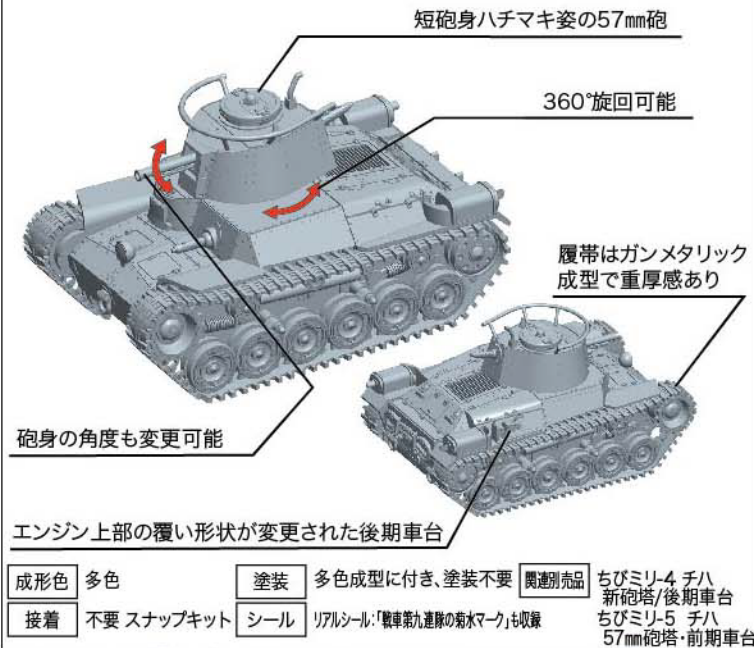

成形色	多色	塗装	多色成型に付き、塗装不要
接着	不要	スナップキット	あり

シール リアルシール:「戦車」連隊の隊木マークも収録
関連別売品 ちび丸-4 チハ 新砲塔/後期車台
ちび丸-5 チハ 57mm砲塔-前期車台

ティーガーI(アフリカ仕様#131)

ちび丸ミリタリーシリーズ No.8	発送予定: 24日
コードNo.763088	価格: 1,980円

銀幕デビューを果たしたチュニジアの131号車!!
映画内で暴れる姿に魅せられた人も多いはず!
第504重戦車大隊の砲塔番号131番のティーガーはチュニジアで鹵獲され、イギリスの博物館に展示されている唯一走行可能なティーガーです。ちび丸ミリタリーシリーズに登場。可愛らしくデフォルメされたティーガーIが多色成形、なじみの良いリアルシールで迷彩まで再現できます。塗装派にはナンバー、国籍マークなどのマーキング類が収録されたデカールが付属します。