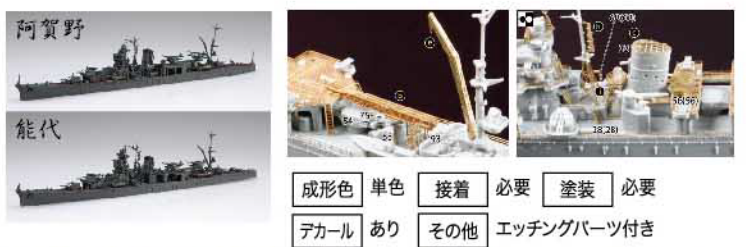

成形色	単色	接着	必要	塗装	必要	デカール	あり	その他	エッチングパーツ付き