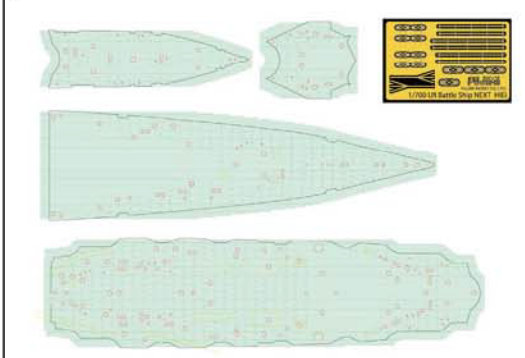

艦NEXT 比叡 純正木甲板シール

1/700 グレードアップパーツシリーズ No.125	発送予定：20日
コードNo.115351	価格：2,200円

※開発中のため、実際の製品とは異なる場合があります。

日本海軍 艦名プレートシリーズ

製品は150mm×25mmの艦名を記したプレートです。完成した艦船モデルを飾って楽しむアクセサリとして最適です。1/350艦NEXTシリーズに対応しています。黒を基調とした高級感のある仕上がりです。

※画像はデザインイメージです。試作品の為、実際の製品とは異なる場合があります。

日本海軍駆逐艦 島風

艦名プレートシリーズ No.19	発送予定：28日
コードNo.115375	価格：900円

艦隊型駆逐艦 最終進化形の「島風」日本駆逐艦群の中でずば抜けた雷撃能力を持つ高速艦として唯一無二の存在。

※画像はデザインイメージです。試作品の為、実際の製品とは異なる場合があります。

日本海軍駆逐艦 雪風

艦名プレートシリーズ No.20	発送予定：28日
コードNo.115382	価格：900円

主要海戦に参加しながら最後まで活躍した「雪風」艦隊型駆逐艦の完成形として名高い陽炎型。

※画像はデザインイメージです。試作品の為、実際の製品とは異なる場合があります。

※掲載イラスト 写真は実際の製品と異なる場合があります。

2017年 6月 June

フジミ新製品案内

FUJIMI 株式会社
〒422-8033 静岡県駿河区豊島4-21-1
※表示価格はメーカー希望予定価格(税抜き)です。※表示内容は2017年3月原稿作成時の情報です。予告なく価格、発売日、内容等変更する場合がございますが、予めご了承下さい。 ※フジミの最新情報はこちらから <http://www.fujimimodel.com>