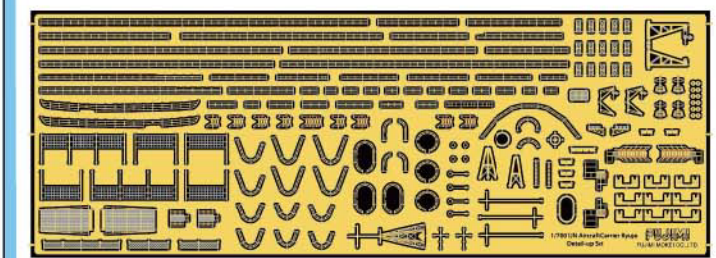

B-29 スーパーフォートレス 東京ローズ/ヘブンリー・レイデン

1/144スケールシリーズ No.5	発送予定：21日
コードNo.144283	価格：2,200円

ボーイング B-29 は今でも人気のある爆撃機で、今回のキットは2枚のデカールより1944年東京・横浜の「東京ローズ」、1945年長崎に飛来した「ボックスカー」、朝鮮戦争時の「ヘブンリー・レイデン」「スナググルバニー」より選択できます。

成形色	単色	接着	必要	塗装	必要	デカール	あり
-----	----	----	----	----	----	------	----

艦NEXT 比叡 純正エッチングパーツ

1/700 グレードアップパーツシリーズ No.124	発送予定：20日
コードNo.115344	価格：1,980円

※開発中のため、実際の製品とは異なる場合があります。

龍驤 第一次改装時 純正エッチングパーツ

1/700 グレードアップパーツシリーズ No.12	発送予定：20日
コードNo.115399	価格：1,980円

手すり、ラッタル、煙突周り、クレーン、舷梯、マスト、転落帽子ネット、ループアンテナ、着艦標識、機銃の防盾などを収録。

※開発中のため、実際の製品とは異なる場合があります。

艦NEXT 比叡 純正木甲板シール

1/700 グレードアップパーツシリーズ No.125	発送予定：20日
コードNo.115351	価格：2,200円

※開発中のため、実際の製品とは異なる場合があります。

日本海軍 艦名プレートシリーズ