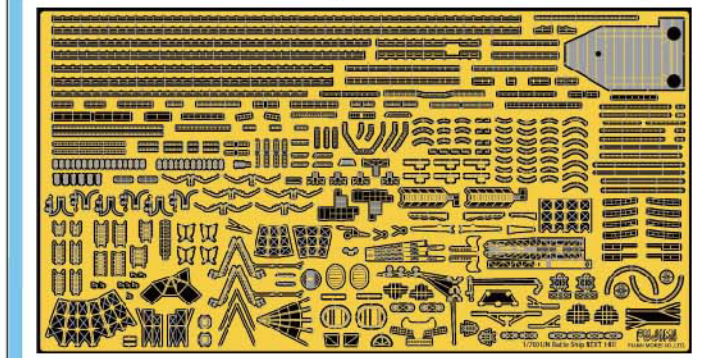

成形色	多色(船体:横須賀海軍工廠色)	シール	リアルシール
接着	必要	その他	オリジナル展示用プレート付き
塗装	多色成型、リアルシールが付属し塗装不要		

日本海軍航空母艦 飛鷹 昭和19年 1/72 九九艦爆 セット

1/700 特シリーズ SPOT No.59	発送予定：13日
コードNo.431574	価格：3,600円

飛鷹に実際に搭載されていた艦上爆撃機のセット。単品よりお得な価格設定。1/72九九艦爆のデカールには、昭和19年まで活躍した第35海軍航空隊、横須賀海軍航空隊の所属機を収録。九九艦爆は1943年にエンジンや速度が改良された22型(D3A2)として制式採用された艦上爆撃機。この空母にはこの搭載機が搭載されていたと知ることができより楽しめる内容となっています。1/700スケールの艦載機は「零式艦上戦闘機 21型・零式艦上戦闘機 52型・九九式艦上爆撃機 22型・天山艦上攻撃機」が付属されます。

B-29 スーパーフォートレス 東京ローズ/ヘブンリー・レイデン

1/144スケールシリーズ No.5	発送予定：21日
コードNo.144283	価格：2,200円

ボーイング B-29 は今でも人気のある爆撃機で、今回のキットは2枚のデカールより1944年東京・横浜の「東京ローズ」、1945年長崎に飛来した「ボックスカー」、朝鮮戦争時の「ヘブンリー・レイデン」「スナググルバニー」より選択できます。

成形色	単色	接着	必要	塗装	必要	デカール	あり
-----	----	----	----	----	----	------	----

艦NEXT 比叡 純正エッチングパーツ

1/700 グレードアップパーツシリーズ No.124	発送予定：20日
コードNo.115344	価格：1,980円

※開発中のため、実際の製品とは異なる場合があります。

龍驤 第一次改装時 純正エッチングパーツ

1/700 グレードアップパーツシリーズ No.12	発送予定：20日
コードNo.115399	価格：1,980円