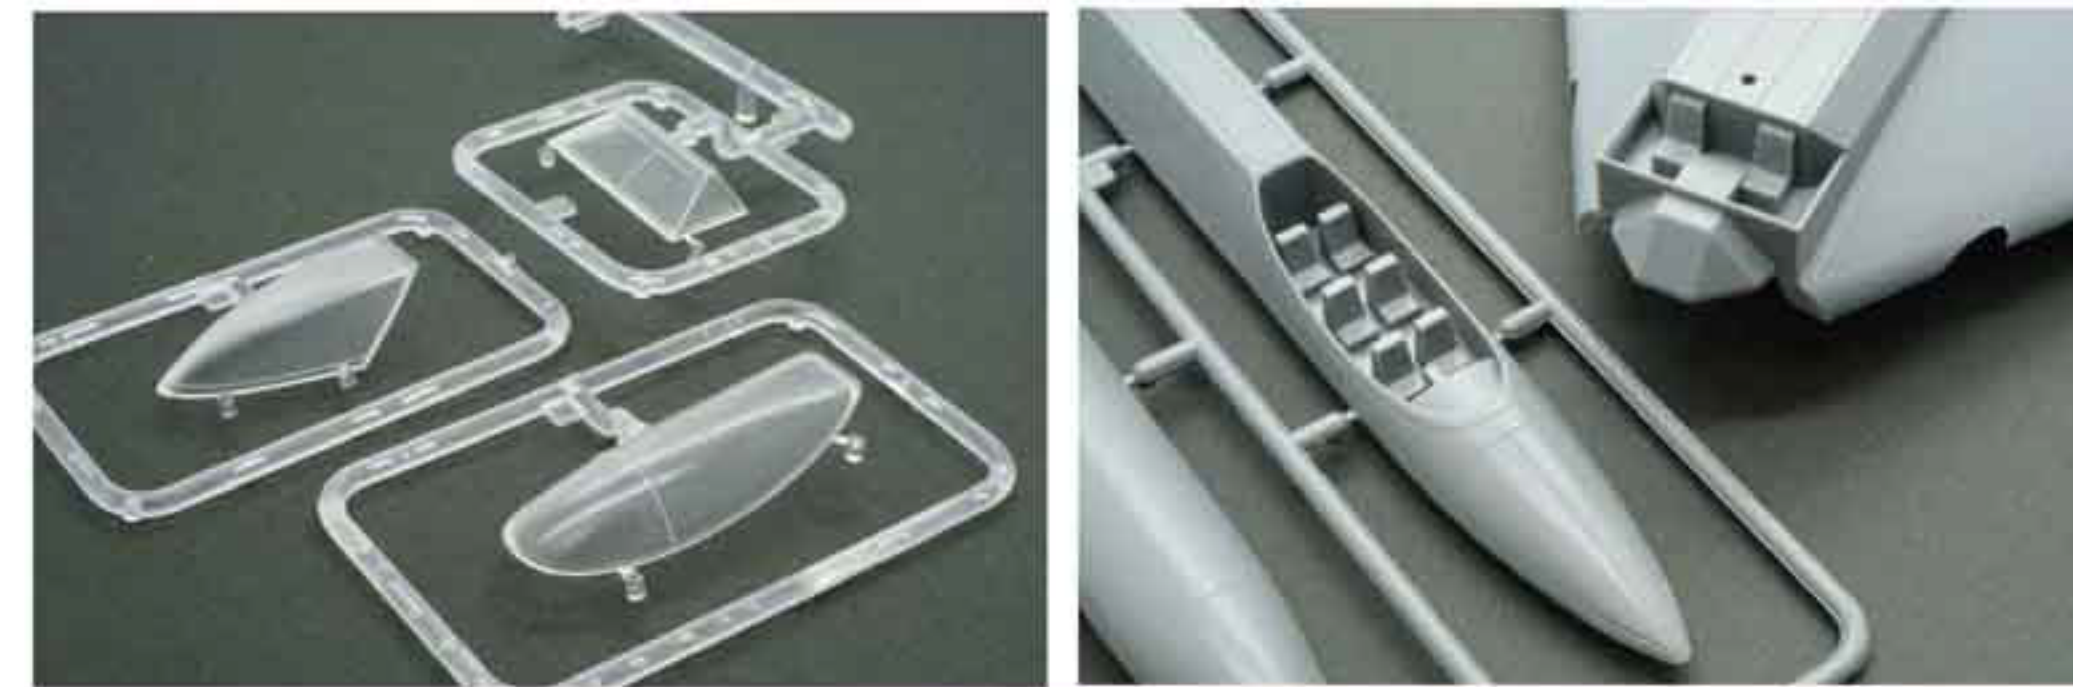

製品は、戦争中の昭和17年、事故による爆発沈没する直前の姿をモチーフに、他のちび丸戦艦と並べることができます。キットはちび丸日本戦艦の最後となるだけあり、形状再現も進化。主砲砲身付け根・直下にある受け部を再現しています。1番艦長門とは異なる陸奥の特徴・艦橋前部の窓や、下方にある艦橋窓構造の差を専用部品を起用し再現。後部見張り所付近には後続艦と通信を行う信号機のパーツが陸奥のみに付属します。

艦載機は濃緑色で成型された「九五式水上偵察機」が付属し、長門とは異なる機が付属しており差別化をはかれます。

成形色 多色 接着 不要 スナップフィット 塗装 多色に付き、塗装不要 シール リアルシール

ちび丸艦隊の日本12戦艦、これで完結となる長門型2番艦「陸奥」が改装後の直線的煙突とした開戦時の姿で製品化!

※画像は試作品であり、実際の製品とは異なります。

完全新金型

ウルトラホーク1号

1/72 特撮シリーズ No.4	発送予定：23日
コードNo.092102	価格：14,800円

ウルトラ警備隊で万能の活躍をする主力戦闘機。ダブルデルタ翼を持つ直線基調の機体は、α号・β号・γ号の3機の分離が可能。各機の機首には白色波状光線によるレーザー砲が搭載。ウルトラホーク3号、2号のピックスケール(1/72)製品化に続き、待望のウルトラホーク1号が部品点数を抑えながら作りやすくしたうえで、3分割可能な仕様で登場! パネルラインは凹モールドで技巧派のスマイルも施しやすい適度な深さで設計、コックピットはシートも再現し一体彫刻の再現をしています。後部のジェット推進ノズル外形意匠はリアルな彫刻を施しリアリティあふれる姿を再現しています。