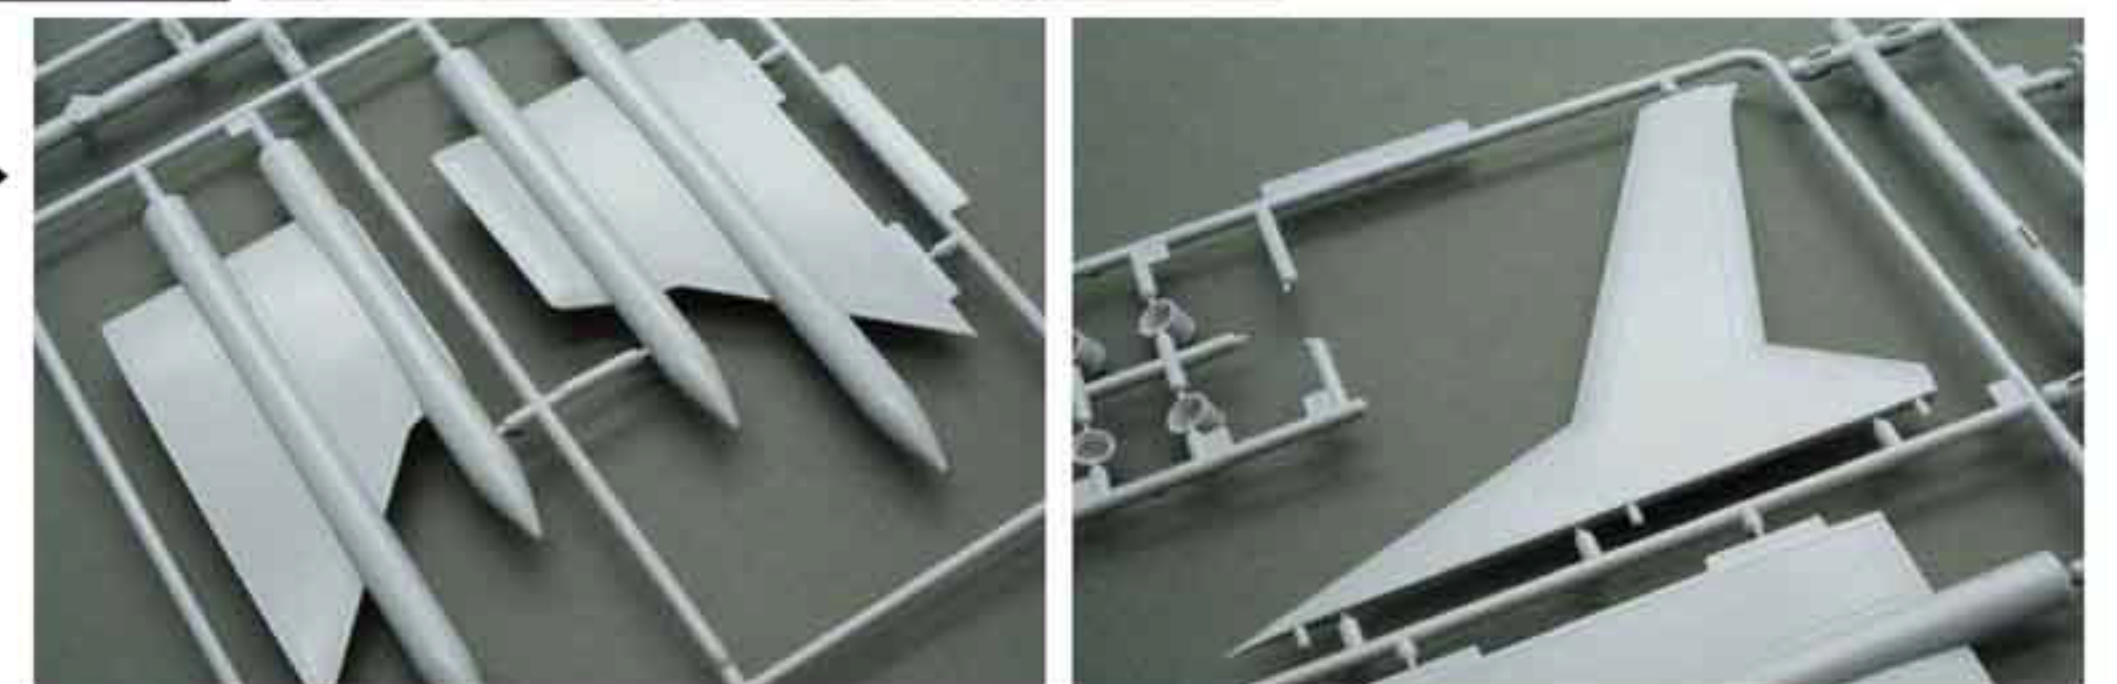

成形色 単色 接着 必要 塗装 必要 デカール あり

※画像は試作品であり、実際の製品とは異なります。

アイコン説明書

完全新金型 完全新規で金型開発しました製品です。 **アップグレード** 更にクオリティーを追求した製品です。

※掲載イラスト、写真は実際の製品と異なる場合があります。