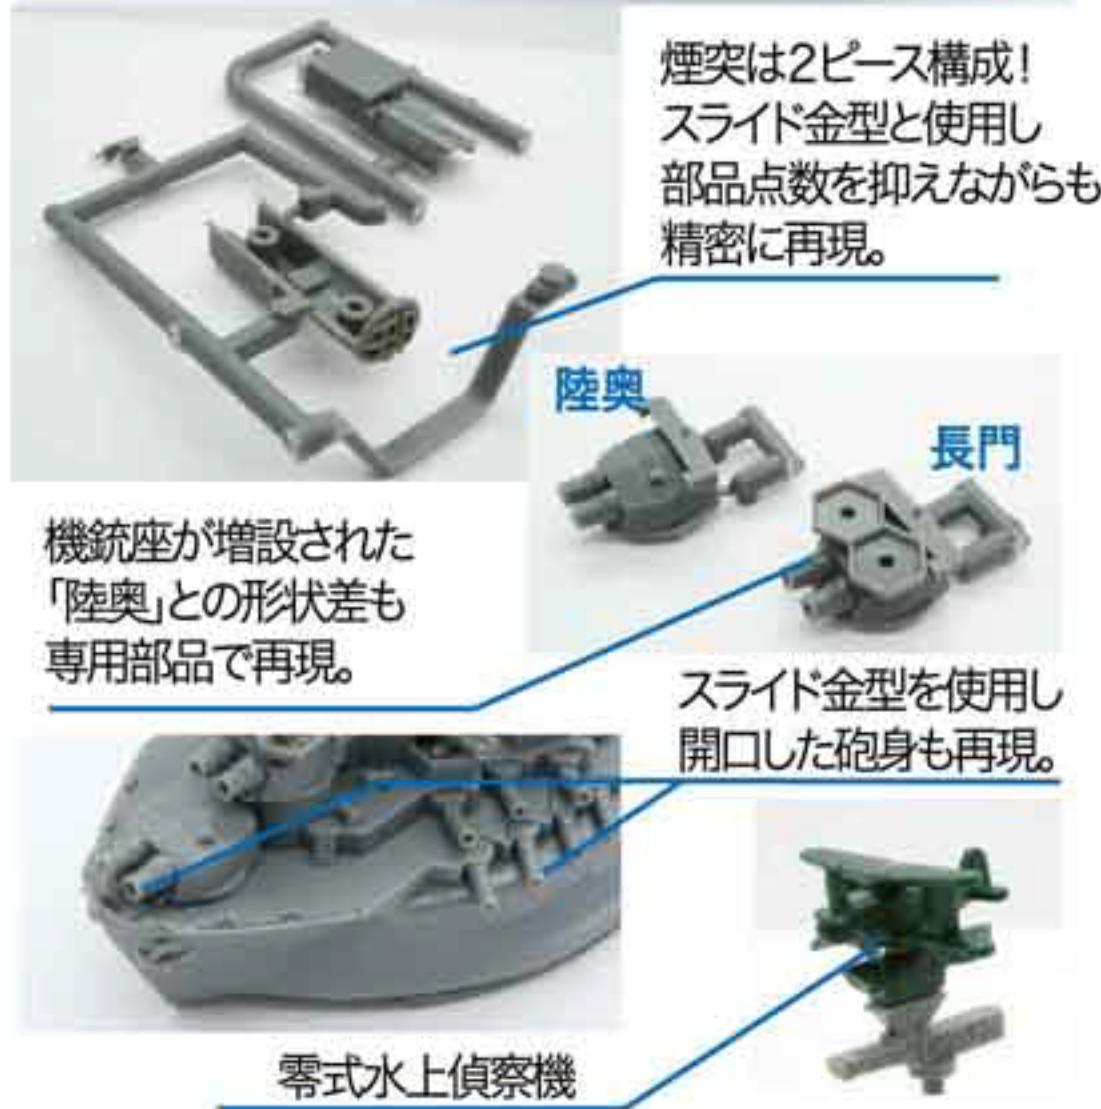

キットは軍艦色・艦底色・濃緑色の成型色で色分けされ、細かい塗装差部分は追従性のよいリアルシールを貼って再現する仕様。製品は、捷一号作戦(レイテ沖海戦)時をモチーフに、艦橋トップには21号電探が装備され、主砲天蓋には3連装機銃が並びます。姉妹艦陸奥との識別点として有名な艦橋前部の窓配置や、形状の差を専用部品を起用し再現しています。後部見張り所付近には縦型のレーダー、13号電探が長門にのみ付属、再現できます。

艦載機は濃緑色で成型された「零式水上偵察機」が付属し、翼面の日の丸は切り抜き済みシールを貼るだけで簡単再現可能。

細かい部分のリノリウムまでシールで再現予定
艦橋窓の彫刻はデフォルメながらも1/700スケールに劣らず精密感!
甲板の木目はリアルシールで簡単再現!
長門型の特徴でもある41cm主砲4基も可愛くデフォルメ

※画像は試作品であり、実際の製品とは異なります。

成形色 多色 接着 不要 スナップフィット 塗装 多色に付き、塗装不要 シール リアルシール

ちび丸艦隊の日本12戦艦、これで完結となる長門型1番艦「長門」が大戦末期・対空兵装が勇ましい姿で登場です!

完全新金型

ちび丸艦隊 陸奥

ちび丸艦隊シリーズ No.34	発送予定：8日
コードNo.422527	価格：1,980円

日本海軍が進めた八八艦隊計画の先鋒として建造された長門型、その2番艦「陸奥」はワシントン軍縮会議後、難産の末就役した主力戦艦。

ちび丸艦隊の日本12戦艦、これで完結となる長門型2番艦「陸奥」が改装後の直線的煙突とした開戦時の姿で製品化。

製品は、戦争中の昭和17年、事故による爆発沈没する直前の姿をモチーフに、他のちび丸戦艦と並べることができます。キットはちび丸日本戦艦の最後となるだけあり、形状再現も進化。主砲砲身付け根・直下にある受け部を再現しています。1番艦長門とは異なる陸奥の特徴・艦橋前部の窓や、下方にある艦橋窓構造の差を専用部品を起用し再現。後部見張り所付近には後続艦と通信を行う信号機のパーツが陸奥のみに付属します。

艦載機は濃緑色で成型された「九五式水上偵察機」が付属し、長門とは異なる機が付属しており差別化をはかれます。