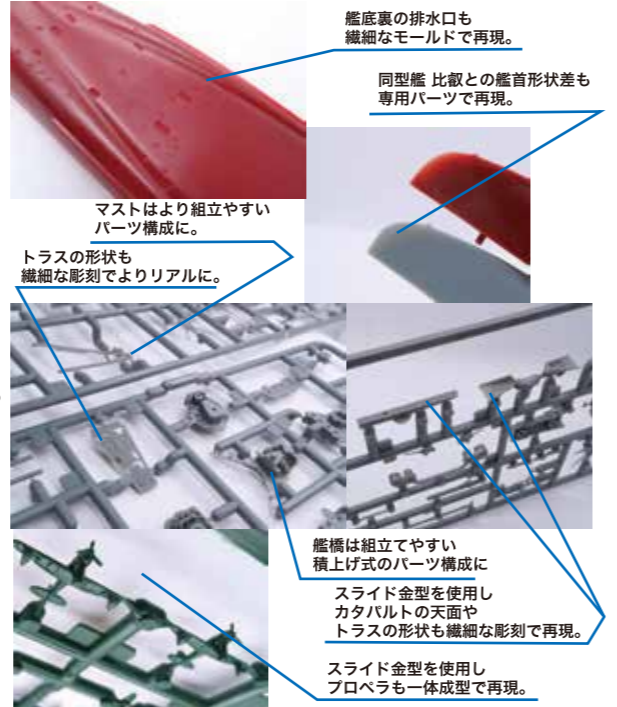

金剛型戦艦1番艦「金剛」は世界初の36cm搭載砲を持ちイギリスで建造、2度の改装を経て太平洋戦争の主要海戦に参加。その俊足を生かし空母機動部隊の直衛から陸上施設の砲撃まで多彩に活躍。昭和19年11月、台湾海峡で潜水艦の雷撃を受け沈没しました。

- 米軍の航空優勢に対し、対空兵装を最大限に増強した昭和19年後半、レイテ沖海戦時をモデル化。
- 塗装不要の各色色分け済み成型部品で構成。
- 艦体色は最も色調が暗い「佐世保工廠色」を模した成型色で再現。
- 木甲板・リノリウム甲板はそれぞれの色調で分けられた部品構成なので、塗装派のユーザーはマスキング作業が激減！
- 舷側および艦底は発売中の比叡と異なるため、金剛専用の新規開発部品としています。
- 数本の支柱から構成されているマストは、より組み立てやすくするため部品分割に工夫をした設計。
- 全般にわたる凹凸彫刻の表現は、繊細ながらメリハリあるものとしています。
- 接着組立によるボーナスパーツとして、25mm単装機銃や弾薬箱、通気筒や増設機銃座のステーなど多彩な内容を収録しています。

航空母艦飛鷹は、海軍の助成のもと空母への転用を考慮した客船「出雲丸」を前身とした艦艇で、南太平洋海戦では直前で機関故障により転進、マリアナ沖海戦では大鳳・翔鶴型空母とともに小沢機動部隊の一翼を担いました。

- 製品は、南太平洋海戦直前の姿をモチーフに、比較的竣工時に近い錨鎖甲板・艦橋前部構造物の特徴を専用部品で再現。
- 最新の考証により、飛行甲板には艦名表記が従来説の「ひ」ではなく「ヒ」である可能性がありデカールも「ヒ」を収録。
- 2番艦隼鷹と比較し、飛行甲板の前縁形状が異なるため飛鷹は専用部品を採用しています。
- 12.7cm高角砲の台座には木甲板と同様、一部に板敷きがなされており繊細な彫刻表現を施してアクセントとしています。
- 発売中の「特95：空母隼鷹(昭和17年)」と組み合わせることで当時の第二航空戦隊が編成できます。

- 大和を配置し昭和20年3月ころ/天一号作戦の寸前の様相を、大和を配置せず7月の呉空襲による防空戦闘をイメージしたセット内容。
- 製品には新規金型「航空戦艦伊勢・日向」が、フジミファンブックの付録で好評得た「戦艦大和(昭和20年)」および天一号作戦に参加予定で呉に回航してきた「軽巡酒匂」の3種が付属します。
- 他に、戦艦榛名、軽巡大淀、駆逐艦陽炎もセットに含まれ、呉軍港と西方の海面を延長再現できるよう海面板が1枚付属します。
- いずれも艦艇の組立方法は「圧入式」で接着剤は不要とした設計です。
- 大和は両舷にシールド付き25mm機銃がずらりと並ぶ最終時の姿で、集める軍港「呉」に付属するものとは異なるバージョンです。
- 航空戦艦伊勢・日向は、艦後半部に航空作業甲板が設置され、艦橋トップには21号電探を装備した最終時の姿で製品化。
- 駆逐艦陽炎型は、2番砲塔撤去跡および艦橋前に機銃を設置した姿を繊細な彫刻で表現しています。