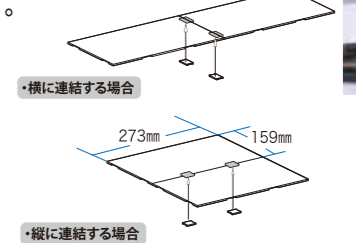

※画像は試作品であり、実際の製品とは異なります。

アイコン説明書

新金型 新規で金型開発しました製品です。

※掲載イラスト、写真は実際の製品と異なる場合があります。