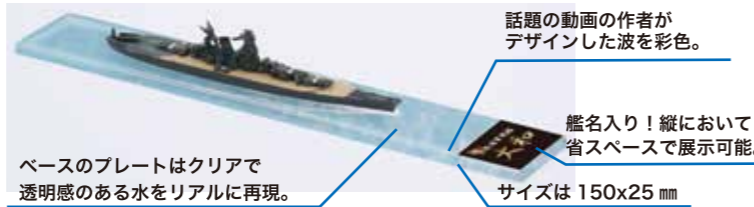

## 日本海軍航空戦艦 伊勢 1944年10月 カット済みマスクシール付き

1/700特シリーズSPOT No.84	発送予定：18日
コードNo.431871	価格：3,600円

1/700日本海軍航空戦艦 伊勢 1944年10月に  
切り抜き済みマスクシールが付属して登場！

航空戦艦伊勢は伊勢型戦艦の1番艦として大正6年12月に竣工。  
砲塔爆発事故を起こして五番砲塔を失っていた日向と共に航空戦艦に改装。  
伊勢は昭和18年9月に改装完了。

エンガノ岬沖海戦では機動部隊の直衛として参加、空母部隊は全滅してしまう  
が、高い防空能力を発揮し、多数のアメリカ航空機の撃墜と優れた操縦術による  
爆弾の回避により内地へ帰還。

□本製品では空母瑞鶴・瑞鳳の第一群を護衛したレイテ沖海戦 / 航空戦艦改装後  
の姿を再現しています。

成型色	単色
塗装	必要
接着	必要
デカール	あり
その他	カット済みマスクシール

④マスクシールを  
剥がします。

# 話題の動画で楽しんで、波ベースで飾ろう！

製品は波のデザインと艦名が彩色された150x25mmのベースプレート。  
高速で航行している様子をリアルに再現。  
斜めにおいても縦においても見栄えのするデザインで  
場所を取らず楽しむ事ができます。

※画像はイメージです。製品は開発中のため実際の製品とは異なります。