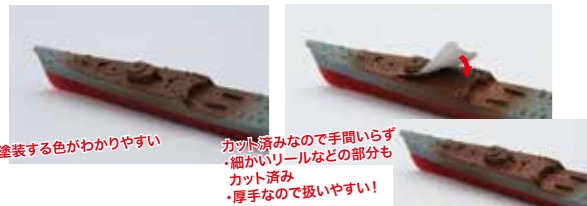

## 日本海軍高速戦艦 金剛 1944年10月 カット済みマスクシール付き

1/700特シリーズSPOT No.83	発送予定：18日
コードNo.431864	価格：3,600円

1/700日本海軍高速戦艦「金剛」1944年10月に  
切り抜き済みマスクシールが付属して登場！

金剛は大正2年8月、イギリスのヴィッカーズ社で竣工。  
昭和6年に第一次改装、昭和12年に第二次改装が完了。  
ヘンダーソン基地艦砲撃・第三次ソロモン海戦・マリアナ沖海戦・レイ  
テ沖海戦などに参加し、活躍した。

□モチーフは昭和19年10月のレイテ沖海戦時をモチーフにし、  
対空兵装を最大限強化した姿を再現しています。

成型色	単色
塗装	必要
接着	必要
デカール	あり
その他	カット済みマスクシール

【限定数量生産製品】

甲板のマスキングに時間がかかってしまう、マスキングが苦手、という方必見です！

特 EASY シールでお馴染みのシールを使用したマスクシールは  
切り抜き済みはもとより、マスク部分と同じ色が印刷されており、塗装色がわかりやすくなっています。

また、やや厚めの素材を使用しているため貼りやすくなっています。

より効率的にマスキング・塗装が出来る専用説明書が付属します。

①1色目を塗ります。 ②マスクシールを貼ります。 ③2色目を塗ります。

マスクシールと  
同じ色を塗ります。

彫刻に合わせて  
しっかり圧着させましょう。

にじみ止めをす  
るとより確実に  
できます。

## 日本海軍航空戦艦 伊勢 1944年10月 カット済みマスクシール付き

1/700特シリーズSPOT No.84	発送予定：18日
コードNo.431871	価格：3,600円

1/700日本海軍航空戦艦 伊勢 1944年10月に  
切り抜き済みマスクシールが付属して登場！

航空戦艦伊勢は伊勢型戦艦の1番艦として大正6年12月に竣工。  
砲塔爆発事故を起こして五番砲塔を失っていた日向と共に航空戦艦に改装。  
伊勢は昭和18年9月に改装完了。