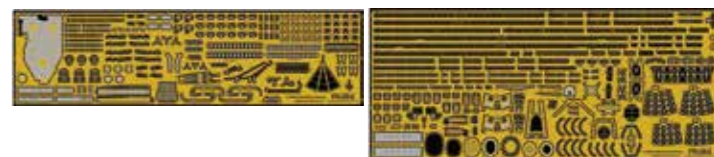

日本海軍高速戦艦 金剛 昭和19年 純正エッチングパーツ

1/700 グレードアップパーツシリーズNo.1	発送予定：17日
コードNo.115733	価格：2,600円

日本海軍高速戦艦 榛名 昭和19年 純正エッチングパーツ

1/700 グレードアップパーツシリーズNo.8	発送予定：17日
コードNo.115740	価格：2,600円

九七式中戦車チハ 純正エッチングパーツ

ちび丸ミリタリー グレードアップパーツシリーズ No.1	発送予定：17日
コードNo.115900	価格：1,200円