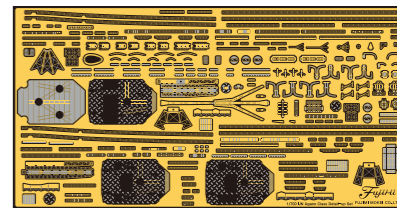

塗装 必要 成型色 単色
接着 必要 デカール あり
その他 木甲板シール 金属砲身付き

日本海軍戦艦 扶桑 太平洋戦争開戦時 (木甲板シール・金属砲身付き)

1/700 特シリーズSPOTNo.90 発送予定：12日
コードNo.431949 価格：4,500円

扶桑型1番艦。金剛型建造の技術を活かし、設計された日本海軍初の国産超弩級戦艦。
金剛型をしのぐ36センチ砲連装を6基12門積んだ重武装が再現できます。

塗装 必要 成型色 単色
接着 必要 デカール あり
その他 エッチングパーツ・木甲板シール 金属砲身付き

日本海軍軽巡洋艦 阿賀野 (艦底・飾り台部品付き)

1/700 特シリーズSPOTNo.101 発送予定：8日
コードNo.432052 価格：3,600円

水雷戦隊旗艦として水上戦闘を重視した砲撃力と魚雷兵装を備えた軽巡洋艦「阿賀野型」の1番艦「阿賀野」。
21号電探、増設機銃がついていない初期の阿賀野を再現。
喫水線下の艦底部分も再現したフルハルモデル。艦底、スクリュー、台座のパーツが付属。
艦橋下部に阿賀野の特徴の遮風装置を再現。
第一魚雷発射管のシールド部は別パーツで再現。
艦載機はクリアパーツで、零式三座水上偵察機、九八式水上偵察機が付属。
艦体は左右分割したパーツ構成、マストなどのトラス構造物はスライド金型を用いてぬけた状態を再現。

塗装 必要
成型色 単色
接着 必要
デカール あり
その他 艦底・飾り台部品付き

日本海軍軽巡洋艦 阿賀野型(阿賀野/能代/矢矧/酒匂) 純正エッチングパーツ

1/700 グレードアップパーツシリーズNo.134 発送予定：15日
コードNo.116297 価格：2,200円

2018年 3月 March No.3

フジミ模型ブログ 開発秘話や発送情報をお届け！ http://ameblo.jp/fujimi-co/