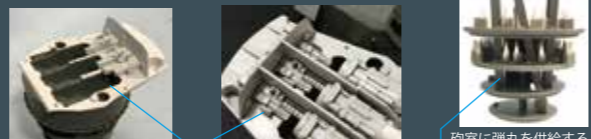

完全新全型

1/200 戦艦大和 九四式46センチ3連装主砲塔

集める装備品シリーズNo.1 発送予定：27日
コードNo.020334 価格：4,500円

1/200というビックスケールで、砲塔および最上甲板下の上下給弾室など主砲室を含む主砲塔一式が再現できます。
「スナップフィット」を採用し、接着材不要！
成型色は、「呉海軍工廠色」を模した灰色、砲身部防水キャンパスは白色！
砲身は組立完成後も俯仰角が可能、砲塔旋回と共にターレットも同時旋回、その様子を見ることが出来ます
製品は、大和型戦艦の搭載定数3基と同じ、ワンパッケージで3基入りとしています

すでに公開済試作品に比べ以下の点がポイントです！
☆近年の研究で言われている砲塔後部の凸形形状を再現。
☆上下給弾室の弾薬保管配列が実物同様に。
☆下部給弾室から砲室へ揚弾する揚弾筒は鍵断面の形状を再現。
☆下部給弾室から中砲へ給薬するため斜めに走る給薬筒をリアルに再現、上部給弾室から伸びる左右砲との違いを正確に再現。
☆旋回盤上面には細やかな彫刻を施し、側面は表面意匠を再現するため別パーツ3点で構成されます。
☆砲身を上下させるための俯仰筒を旋回盤下部に別パーツで再現。

塗装 必要 成型色 多色 接着 不要 スナップフィット シール なし

日本海軍が建造した世界最大の「戦艦大和型」。その搭載する世界最大の46センチ砲をインジェクションキット化！

新規設計でリアルな形状を追求。

砲塔の下層には給薬室が！同室には気筒も立体化再現
砲塔後部の形状は戦艦武蔵で撮影された砲塔後部の写真研究から反映

砲室下、旋回盤内部まで再現
砲室は情報量を増大させました！
砲室に弾丸を供給する上部/下部給弾室内部構造がよくわかる！

ちび丸艦隊 伊400型潜水艦 2隻セット (エッチングパーツ・木甲板シール付き)

ちび丸艦隊シリーズSPOTNo.29 発送予定：14日
コードNo.422633 価格：3,800円

単品では販売していないエッチングパーツと木甲板シールが付属するキット！この商品でしか手に入りません！！
伊400型潜水艦をパーフェクトにディテールアップできます。手のひらサイズに可愛くデフォルメしたキット。
接着剤不要のスナップキット、多色成型で塗装不要です。
航空機格納筒も再現しており、展開・収納状態の晴風が3機付属。
艦載機格納筒の前面ハッチを別パーツ化しているので開閉が可能。
艦名表示シールは、伊400、伊401、伊402、伊404の4種類が付属。より精度を高めたエッチングパーツで、細かなディテール類を表現できます。パーツ数が少ないのでエッチングパーツ入門にもオススメです。
木甲板シールは、木材を使用しリアルに再現。カットされており、裏紙を剥がせばそのままワンタッチで貼ることができます。