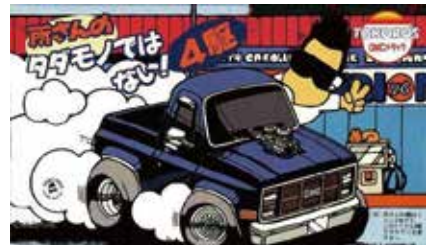

※掲載イラスト、写真は実際の製品と異なる場合があります。