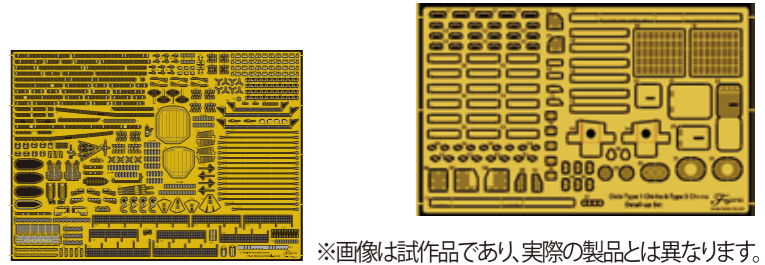

金剛型4番艦。三菱合資会社三菱造船所にて建造。真珠湾攻撃、ミッドウェー海戦や第二次ソロモン海戦、南太平洋海戦などに参加。インド洋作戦時には金剛型4隻が揃い、作戦を共にした。

塗装	必要	成型色	グレー系
接着	必要	デカール	あり
その他	エッチングパーツ・木甲板シール 金属砲身付き		

日本海軍航空戦艦 伊勢型(伊勢/日向)純正エッチングパーツ

1/350 グレードアップパーツシリーズNo.52	発送予定：27日
コードNo.116334	価格：6,500円

艦NEXT 日本海軍航空母艦 信濃 純正エッチングパーツ

1/700 グレードアップパーツシリーズNo.136	発送予定：27日
コードNo.116327	価格：3,000円

三式中戦車チヌ(長/短砲身)・一式中戦車純正エッチングパーツ

ちび丸ミリタリーグレードアップパーツシリーズNo.4	発送予定：27日
コードNo.116303	価格：1,000円

※画像は試作品であり実際の製品とは異なります。

2018年 4月 April No.3 **フジミ模型ブログ** 開発秘話や発送情報をお届け！
http://ameblo.jp/fujimi-co/