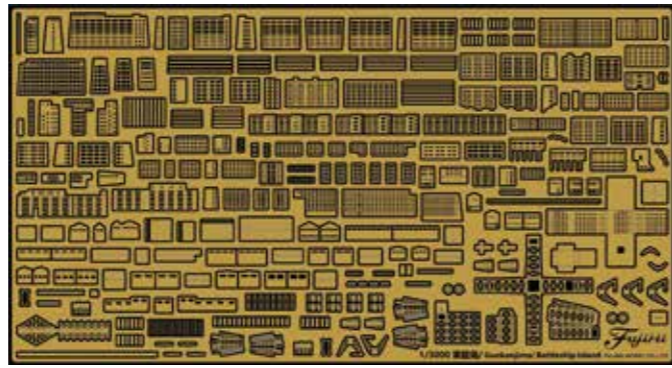

塗装	必要	成型色	グレー系
接着	必要	デカール	あり
シール	なし		

日本海軍航空母艦 大鳳

アップグレード

1/700 特シリーズNo.21	発送予定：14日
コードNo.432175	価格：3,400円

飛行甲板はラテックス塗布されたタイプと
従来空母同様の木甲板の2枚入り!

- 飛行甲板選択式。
- 艦橋は、スライド金型を採用し形状再現性を高くする設計。
- 10センチ65口径連装高角砲は大鳳用で専用設計部品。
- エレベーターは別パーツ化し、上昇/下降の選択が可能。
- 付属する艦載機は昭和19年6月のマリアナ沖海戦時とし
「零式艦上戦闘機52型」「彗星艦上爆撃機」「天山艦上攻撃機」の三種を封入。
【初回限定特典】2ピース構成の九六式25ミリ機銃が付属します。

塗装	必要	成型色	グレー系
接着	必要	デカール	あり
シール	なし		

日本海軍高速戦艦 金剛 フルハルモデル (カット済みマスクシール付き)

特別仕様

1/700 帝国海軍シリーズNo.6 EX-1	発送予定：19日
コードNo.451329	価格：4,400円

金剛フルハルモデルに、カット済みマスクシールが付属して登場!
 製品は、昭和19年10月のレイテ沖海戦時をモチーフにしています。
 対空兵装を最大限強化した姿を再現しており、甲板に弾薬箱なども
モールドしています。

【限定数量生産製品】
甲板のマスキングに時間がかかってしまう、苦手、という方必見です!
より効率的にマスキング・塗装が出来る専用説明書が付属します。

塗装	必要	成型色	グレー系
接着	必要	デカール	あり
シール	なし		カット済みマスクシール付き

軍艦島(端島) 純正エッチングパーツ

1/3000 デティールアップパーツシリーズNo.5	発送予定：28日
コードNo.116372	価格：1,100円