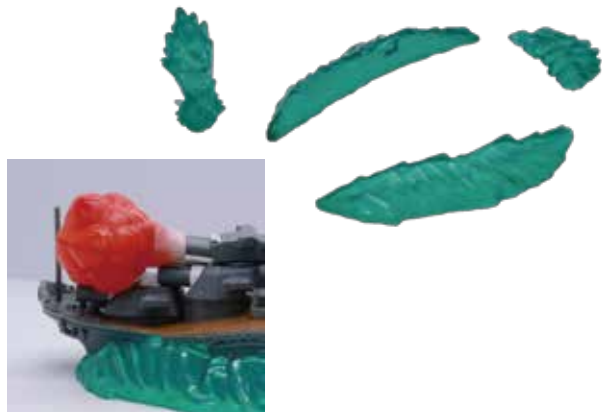

新金型

ちび丸艦隊 大和(エフェクトパーツ付き)

ちび丸艦隊シリーズNo.1 EX-1	発送予定：29日
コードNo.422756	価格：1,980円

- スナップフィット式設計で接着剤が不要
- シールと多色成型部品により塗装不要。
- 洋上モデルを再現できる部品構成としています。
- 従来の各戦艦のほかに、セットには特別仕様オリジナルの新金型パーツが付属します。
- ・クリアブルー系成型の艦首波、艦尾波が付属。
- ・クリアオレンジ系成型色の砲炎が付属。(接着にて固定の仕様)
- 展示用の台座が付属し、エメラルドグリーンの成型色により南洋海域をイメージさせる仕上がり。

塗装 不要 成型色 多色 接着 不要 スナップフィット デカール なし

新金型

ちび丸艦隊 武蔵(エフェクトパーツ付き)

ちび丸艦隊シリーズNo.2 EX-1	発送予定：29日
コードNo.422763	価格：1,980円

臨場感あふれるエフェクトパーツが追加された特別仕様が登場！
洋上タイプができるように特化した製品仕様により、海上をイメージさせる展示用の台座、艦首と艦尾の波、至近弾の水柱が付属します。

※写真はエフェクトパーツを塗装したものです。

シール あり その他 エフェクトパーツ・展示用台座付き

ちび丸艦隊 鳥海/摩耶

アップグレード

ちび丸艦隊シリーズNo.42	発送予定：18日
コードNo.422732	価格：2,400円

- 高雄型ファンにおすすめ！
鳥海と摩耶が選択式キットになりました。
鳥海は高雄型重巡洋艦の3番艦、摩耶は4番艦です。
■本シリーズは日本海軍の艦艇を手の平サイズに可愛くデフォルメしたシリーズです。
■多色成型と細部色分けにシールが付属し、塗装不要。
■組立にはスナップフィット式を採用し、接着剤不要。
 鳥海は小改装により前部マストが短縮され、兵装が強化される前の竣工時の姿を再現しています。
 摩耶はマリアナ沖海戦時をモチーフにしています。ラバウルでの損傷の際に改装が行われ、3番砲塔を撤去し25ミリ3連装機銃が13基、12.7センチ高角連装砲を6基装備した姿を再現しています。
 ディスプレイに最適なネームシールが付属します。