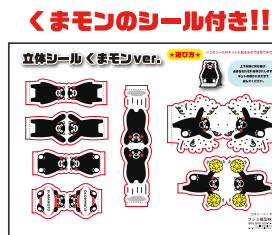

熊本城 くまモンバージョン アップグレード

くまモンのシリーズNo.7	発送予定：15日
コードNo.170572	価格：1,980円

1. 1/700 熊本城にくまモンの立体シールが新しくなってセットになりました！
   熊本県PRキャラクターとして九州新幹線全通日に誕生したくまモン。日本三大名城の一つ、熊本城。自然の地形を巧みに利用した独特の築城技術が特徴です。

- ☐ 緑のジオラマパウダーとウレタンが付属するため城の周りの樹木が再現できます。
- ☐ 望楼の周りの壁面の模様は透明シールで再現できます。
- ☐ 熊本城のネームプレートが付属します。
- ☐ くまモンの立体シールも同梱されていますので、周りに飾ってお楽しみください。

塗装 必要   接着 必要   成型色 グレー系   デカール なし   シール あり

Honda CB1300P 白バイ(埼玉県警交通機動隊)

1/12 バイクシリーズNo.14 EX-1	発送予定：25日
コードNo.141763	価格：3,800円

1. Honda CB1300Pに埼玉県警の白バイが登場。
   女性警察官で編成されている白バイ隊「スキップ」のデカールも付属。
   ☐ ミラーがハンドル上部につけられ、前ウインカーの位置もノーマル仕様とは変更された姿を再現。
   ☐ 白バイの専用デジタルメーター、ホンダのロゴをデカールで再現。
   ☐ O102運動推進のマークや埼玉県警の文字もデカールで再現。
   ☐ SKIPの車体番号も盛り込んだデカールが付属。
   ☐ ノーマルタイプとSKIPバージョンが選択可能。