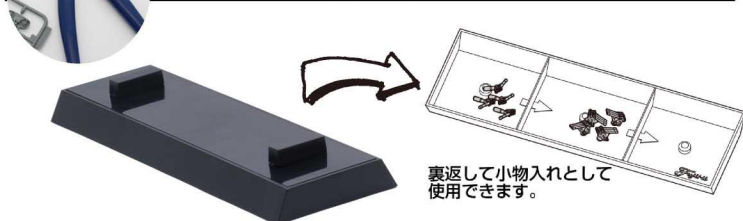

島風最期の姿！乗組員フィギュアで飾ろう

裏返して小物入れとして
使用できます。

- 接着剤を必要としないスナップフィット式で設計。
- 展示台座は受け形状の新規設計で安定性がアップ！低重心化、設置面積も増えて安定します。
- 彩色済み乗組員は乗組員(夏服)が1ランナー、乗組員(兵員)が2ランナーで計210名分を収録。

特別仕様	日本海軍陽炎型駆逐艦 雪風 (エッチングパーツ付き)			
	1/350 艦NEXTシリーズNo.3 EX-1			
	コードNo.	4968728460499	価格(税抜)	6,000円
	発送予定日	2019年3月26日	入数	30入

単品販売していないエッチングパーツが 付属するキット！

- 接着剤を必要としないスナップフィット式で設計。
- インジェクションでは表現しきれない繊細な艦船の艦装をエッチング部品で再現。
- 展示台座の形状を見直し新設計で安定性がアップ！低重心化、設置面積も増えて安定。

特別仕様	日本海軍戦艦 武蔵 (改装前)(ニッパー付き)			
	1/700 艦NEXTシリーズNo.12 EX-1			
	コードNo.	4968728460604	価格(税抜)	5,200円
	発送予定日	2019年3月25日	入数	20入

台座が新たになり、ニッパー付きで登場！

裏返して小物入れとして
使用できます。

- 接着剤を必要としないスナップフィット式で設計。
- 本キット限定でオリジナルニッパーが付属。購入後すぐに建造を開始できます。
- 飾り台がリニューアル！組立中は裏返してパーツ入れとして使用可能。

アップグレード	日本海軍戦艦 比叡			
	1/700 艦NEXTシリーズNo.6			
	コードNo.	4968728460437	価格(税抜)	4,200円
	発送予定日	2019年3月6日	入数	20入

台座変更！より飾りやすくなった比叡

裏返して小物入れとして
使用できます。

- 接着剤を必要としないスナップフィット式で設計。
- 展示台座は受け形状の新規設計で安定性がアップ！台座も低重心化、設置面積も増えて安定。
- 付属のシールは切り込み入りの砲身防水布や軍艦旗、応急木材などを収録。手軽に細部の色彩も表現可能。