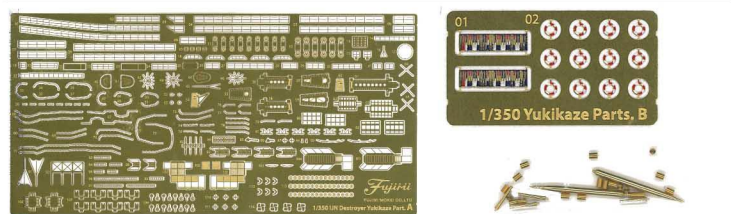

※表示価格はメーカー希望予定価格(税抜き)です。※表示内容は2018年12月原稿作成時の情報です。予告なく価格、発売日、内容等変更する場合がございますが、予めご了承下さい。※フジミの最新情報はこちらから <http://www.fujimimodel.com>

日本海軍駆逐艦 島風 最終時/昭和19年 彩色済み乗組員付き			
1/350 艦NEXTシリーズSPOT No.3			
コードNo.	4968728460475	価格(税抜)	5,500円
発送予定日	2019年3月26日	入数	20入

島風最期の姿！乗組員フィギュアで飾ろう

裏返して小物入れとして
使用できます。

- 接着剤を必要としないスナップフィット式で設計。
- 展示台座は受け形状の新規設計で安定性がアップ！
低重心化、設置面積も増えて安定します。
- 彩色済み乗組員は乗組員(夏服)が1ランナー、乗組員(兵員)が2ランナーで計210名分を収録。

特別仕様	日本海軍陽炎型駆逐艦 雪風 (エッチングパーツ付き)			
	1/350 艦NEXTシリーズNo.3 EX-1			
	コードNo.	4968728460499	価格(税抜)	6,000円
	発送予定日	2019年3月26日	入数	30入

単品販売していないエッチングパーツが 付属するキット！

- 接着剤を必要としないスナップフィット式で設計。
- インジェクションでは表現しきれない繊細な艦船の
艦装をエッチング部品で再現。
- 展示台座の形状を見直し新設計で安定性がアップ！
低重心化、設置面積も増えて安定。

特別仕様	日本海軍戦艦 武蔵 (改装前)(ニッパー付き)			
	1/700 艦NEXTシリーズNo.12 EX-1			
	コードNo.	4968728460604	価格(税抜)	5,200円
	発送予定日	2019年3月25日	入数	20入

台座が新たになり、ニッパー付きで登場！

裏返して小物入れとして
使用できます。

- 接着剤を必要としないスナップフィット式で設計。
- 本キット限定でオリジナルニッパーが付属。
購入後すぐに建造を開始できます。
- 飾り台がリニューアル！組立中は裏返して
パーツ入れとして使用可能。

アップグレード	日本海軍戦艦 比叡			
	1/700 艦NEXTシリーズNo.6			
	コードNo.	4968728460437	価格(税抜)	4,200円
	発送予定日	2019年3月6日	入数	20入