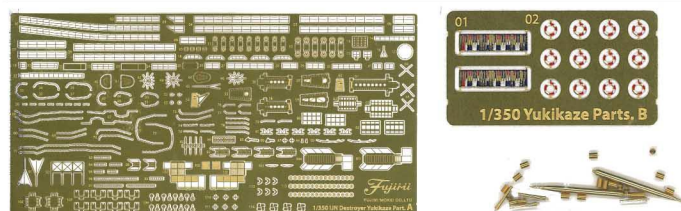

島風最期の姿！乗組員フィギュアで飾ろう

裏返して小物入れとして
使用できます。

- 接着剤を必要としないスナップフィット式で設計。
- 展示台座は受け形状の新規設計で安定性がアップ！低重心化、設置面積も増えて安定します。
- 彩色済み乗組員は乗組員(夏服)が1ランナー、乗組員(兵員)が2ランナーで計210名分を収録。

特別仕様	日本海軍陽炎型駆逐艦 雪風 (エッチングパーツ付き)			
	1/350 艦NEXTシリーズNo.3 EX-1			
	コードNo.	4968728460499	価格(税抜)	6,000円
	発送予定日	2019年3月26日	入数	30入

単品販売していないエッチングパーツが 付属するキット！

- 接着剤を必要としないスナップフィット式で設計。
- インジェクションでは表現しきれない繊細な艦船の艦装をエッチング部品で再現。
- 展示台座の形状を見直し新設計で安定性がアップ！低重心化、設置面積も増えて安定。

特別仕様	日本海軍戦艦 武蔵 (改装前)(ニッパー付き)			
	1/700 艦NEXTシリーズNo.12 EX-1			
	コードNo.	4968728460604	価格(税抜)	5,200円
	発送予定日	2019年3月25日	入数	20入

台座が新たになり、ニッパー付きで登場！

裏返して小物入れとして
使用できます。

- 接着剤を必要としないスナップフィット式で設計。
- 本キット限定でオリジナルニッパーが付属。購入後すぐに建造を開始できます。
- 飾り台がリニューアル！組立中は裏返してパーツ入れとして使用可能。

アップグレード	日本海軍戦艦 比叡			
	1/700 艦NEXTシリーズNo.6			
	コードNo.	4968728460437	価格(税抜)	4,200円
	発送予定日	2019年3月6日	入数	20入

台座変更！より飾りやすくなった比叡

裏返して小物入れとして
使用できます。

- 接着剤を必要としないスナップフィット式で設計。
- 展示台座は受け形状の新規設計で安定性がアップ！台座も低重心化、設置面積も増えて安定。
- 付属のシールは切り込み入りの砲身防水布や軍艦旗、応急木材などを収録。手軽に細部の色彩も表現可能。