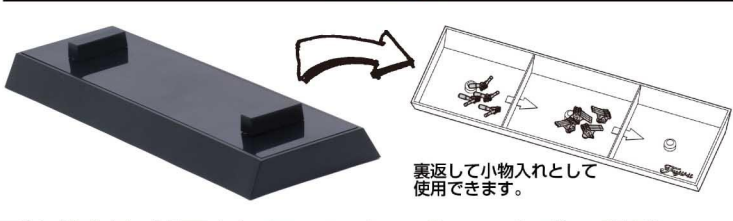

島風最期の姿！乗組員フィギュアで飾ろう

裏返して小物入れとして
使用できます。

- 接着剤を必要としないスナップフィット式で設計。
- 展示台座は受け形状の新規設計で安定性がアップ！低重心化、設置面積も増えて安定します。
- 彩色済み乗組員は乗組員(夏服)が1ランナー、乗組員(兵員)が2ランナーで計210名分を収録。

特別仕様	日本海軍陽炎型駆逐艦 雪風 (エッチングパーツ付き)			
	1/350 艦NEXTシリーズNo.3 EX-1			
	コードNo.	4968728460499	価格(税抜)	6,000円
	発送予定日	2019年3月26日	入数	30入

単品販売していないエッチングパーツが 付属するキット！

- 接着剤を必要としないスナップフィット式で設計。
- インジェクションでは表現しきれない繊細な艦船の艦装をエッチング部品で再現。
- 展示台座の形状を見直し新設計で安定性がアップ！低重心化、設置面積も増えて安定。

特別仕様	日本海軍戦艦 武蔵 (改装前)(ニッパー付き)			
	1/700 艦NEXTシリーズNo.12 EX-1			
	コードNo.	4968728460604	価格(税抜)	5,200円
	発送予定日	2019年3月25日	入数	20入

台座が新たになり、ニッパー付きで登場！

裏返して小物入れとして
使用できます。

- 接着剤を必要としないスナップフィット式で設計。
- 本キット限定でオリジナルニッパーが付属。購入後すぐに建造を開始できます。
- 飾り台がリニューアル！組立中は裏返してパーツ入れとして使用可能。

アップグレード	日本海軍戦艦 比叡			
	1/700 艦NEXTシリーズNo.6			
	コードNo.	4968728460437	価格(税抜)	4,200円
	発送予定日	2019年3月6日	入数	20入

台座変更！より飾りやすくなった比叡

裏返して小物入れとして
使用できます。

- 接着剤を必要としないスナップフィット式で設計。
- 展示台座は受け形状の新規設計で安定性がアップ！台座も低重心化、設置面積も増えて安定。
- 付属のシールは切り込み入りの砲身防水布や軍艦旗、応急木材などを収録。手軽に細部の色彩も表現可能。