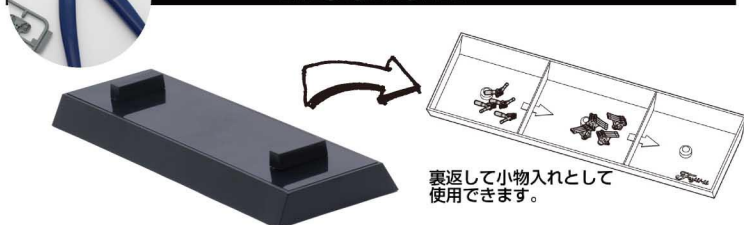

島風最期の姿！乗組員フィギュアで飾ろう

裏返して小物入れとして
使用できます。

- 接着剤を必要としないスナップフィット式で設計。
- 展示台座は受け形状の新規設計で安定性がアップ！
低重心化、設置面積も増えて安定します。
- 彩色済み乗組員は乗組員(夏服)が1ランナー、乗組員(兵員)が2ランナーで計210名分を収録。

特別仕様	日本海軍陽炎型駆逐艦 雪風 (エッチングパーツ付き)			
	1/350 艦NEXTシリーズNo.3 EX-1			
	コードNo.	4968728460499	価格(税抜)	6,000円
	発送予定日	2019年3月26日	入数	30入

単品販売していないエッチングパーツが 付属するキット！

- 接着剤を必要としないスナップフィット式で設計。
- インジェクションでは表現しきれない繊細な艦船の
艦装をエッチング部品で再現。
- 展示台座の形状を見直し新設計で安定性がアップ！
低重心化、設置面積も増えて安定。

特別仕様	日本海軍戦艦 武蔵 (改装前)(ニッパー付き)			
	1/700 艦NEXTシリーズNo.12 EX-1			
	コードNo.	4968728460604	価格(税抜)	5,200円
	発送予定日	2019年3月25日	入数	20入

台座が新たになり、ニッパー付きで登場！

裏返して小物入れとして
使用できます。

- 接着剤を必要としないスナップフィット式で設計。
- 本キット限定でオリジナルニッパーが付属。
購入後すぐに建造を開始できます。
- 飾り台がリニューアル！組立中は裏返して
パーツ入れとして使用可能。

アップグレード	日本海軍戦艦 比叡			
	1/700 艦NEXTシリーズNo.6			
	コードNo.	4968728460437	価格(税抜)	4,200円
	発送予定日	2019年3月6日	入数	20入

台座変更！より飾りやすくなった比叡

裏返して小物入れとして
使用できます。

- 接着剤を必要としないスナップフィット式で設計。
- 展示台座は受け形状の新規設計で安定性がアップ！
台座も低重心化、設置面積も増えて安定。
- 付属のシールは切り込み入りの砲身防水布や軍艦旗、
応急木材などを収録。手軽に細部の色彩も表現可能。