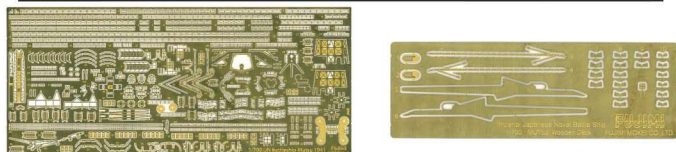

マリアナ沖海戦時の隼鷹が特シリーズで登場！
初回限定で色分け済み機銃パーツが付属

- 製品は、マリアナ沖海戦時の姿をモチーフにしています。
- 艦載機は零戦52型増装付き、零戦21型250kg爆弾付き、九九艦爆、彗星は両翼に爆弾を搭載。
- 【初回生産限定】
色分け済みの25ミリ2ピース機銃(単装、3連装用)を収録。

特別仕様

日本海軍航空母艦 海鷹 フルハルモデル (九七艦攻12機付属/第931航空隊)

1/700 帝国海軍シリーズNo.3 EX-1			
コードNo.	4968728451398	価格(税抜)	3,200円
発送予定日	2019年3月12日	入数	48入

九七式艦攻はワンピース成型の最新金型パーツが付属！

- 艦底部まで再現できるフルハル仕様で、飾って楽しめるように台座が付属。
- 製品は第931航空隊の搭載実数、九七式艦攻12機が付属、リアルにワンパッケージで再現。
- ファンネルキャップや甲板上探照灯カバーなどを再現した専用エッチングパーツが付属。

特別仕様

日本海軍戦艦 陸奥 フルハルモデル (エッチングパーツ/木甲板シール付き)

1/700 帝国海軍シリーズNo.11 EX-1			
コードNo.	4968728451404	価格(税抜)	6,200円
発送予定日	2019年3月12日	入数	30入

エッチングパーツ、木甲板シールが
ついたお得なセット！

- 艦底部まで再現できるフルハル仕様で、飾って楽しめるように台座が付属。
- 手摺、艦橋窓枠、扉、ラッタル、カタパルト、ダビット、舷梯、などのエッチングパーツが付属。
- 塗装では表現が難しい木甲板の様子がリアルに再現されている木甲板シールが付属。