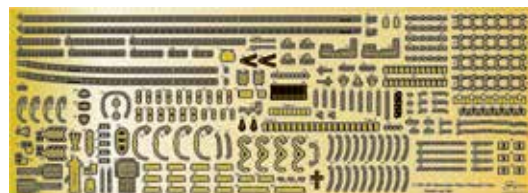

※表示価格はメーカー希望予定価格(税抜き)です。※表示内容は 2019年2月 原稿作成時の情報です。予告なく価格、発売日、内容等変更する場合もございますが、予めご了承下さい。 ※フジミの最新情報はこちらから <http://www.fujimimokei.com>

アップ グレード	日本海軍戦艦 紀伊		
	1/700 艦NEXTシリーズNo.3		
	コードNo.	4968728460543	価格(税抜) 3,800円
	発送予定日	2019年5月14日	入数 20入

特別 仕様	日本海軍秋月型駆逐艦 秋月/初月 昭和19年/捷一号作戦 (純正エッチングパーツ付き)		
	1/700 艦NEXTシリーズNo.16 EX-1		
	コードNo.	4968728460611	価格(税抜) 6800円
	発送予定日	2019年5月17日	入数 36入

塗装も接着剤もいらない艦NEXT紀伊に付属する台座が新たなものへ変更になりました。

- 技術の限界まで性能を追求した超大和型戦艦として計画されながら、建造に至らなかった幻の戦艦「紀伊」。
- 艦体は左右分割方式で舷側には舷窓、モンキーラッタル、舷外電路などの細部をモールドで再現。
- 主要な部品は色分け済みプラスチック部品で表現、一部の色調部は表面追従性に優れたリアルシールで再現します。

単品販売していない精密エッチングパーツが付属するキット!

※製品は2枚(2隻分)が封入されています。

- 2隻分のエッチングパーツが付属。
 - インジェクションでは表現しきれない繊細な艦船の艦装をエッチング部品で再現。
- 【表現されているディテールアップポイント】
手すり、13号電探、21号電探、スキッドビーム、爆雷装填、舷梯、ダビット各種、ラッタル、旗竿、単装機銃、魚雷スクリュ、防盾、対空照準器、煙突周囲ディテールなどを収録。

特別 仕様	1/200 戦艦大和 艦橋 (純正エッチングパーツ付き)		
	集める装備品シリーズNo.2EX-1		
	コードNo.	4968728020396	価格(税抜) 7800円
	発送予定日	2019年5月29日	入数 36入

単品販売していない精密エッチングパーツが付属するキット!

- インジェクションでは表現しきれない繊細な艦船の艦装をエッチング部品で再現。
- 【表現されているディテールアップポイント】
手すり、ラッタル、舷梯、水密扉、給気口の金網表現、21号電探、機銃周辺(防盾、照準器)、15メートル測距儀、足場滑り止め表現、方位測定器、2キロ信号灯支柱、リールなどを収録。