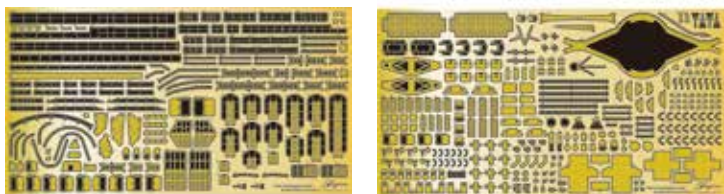

特別 仕様	日本海軍秋月型駆逐艦 秋月/初月 昭和19年/捷一号作戦 (純正エッチングパーツ付き)		
	1/700 艦NEXTシリーズNo.16 EX-1		
	コードNo.	4968728460611	価格(税抜) 6800円
	発送予定日	2019年5月17日	入数 36入

塗装も接着剤もいらない艦NEXT紀伊に付属する台座が新たなものへ変更になりました。

- 技術の限界まで性能を追求した超大和型戦艦として計画されながら、建造に至らなかった幻の戦艦「紀伊」。
- 艦体は左右分割方式で舷側には舷窓、モンキーラッタル、舷外電路などの細部をモールドで再現。
- 主要な部品は色分け済みプラスチック部品で表現、一部の色調部は表面追従性に優れたリアルシールで再現します。

単品販売していない精密エッチングパーツが付属するキット!

※製品は2枚(2隻分)が封入されています。

- 2隻分のエッチングパーツが付属。
 - インジェクションでは表現しきれない繊細な艦船の艦装をエッチング部品で再現。
- 【表現されているディテールアップポイント】
手すり、13号電探、21号電探、スキッドビーム、爆雷装填、舷梯、ダビット各種、ラッタル、旗竿、単装機銃、魚雷スクリュ、防盾、対空照準器、煙突周囲ディテールなどを収録。

特別 仕様	1/200 戦艦大和 艦橋 (純正エッチングパーツ付き)		
	集める装備品シリーズNo.2EX-1		
	コードNo.	4968728020396	価格(税抜) 7800円
	発送予定日	2019年5月29日	入数 36入

単品販売していない精密エッチングパーツが付属するキット!

- インジェクションでは表現しきれない繊細な艦船の艦装をエッチング部品で再現。
- 【表現されているディテールアップポイント】
手すり、ラッタル、舷梯、水密扉、給気口の金網表現、21号電探、機銃周辺(防盾、照準器)、15メートル測距儀、足場滑り止め表現、方位測定器、2キロ信号灯支柱、リールなどを収録。