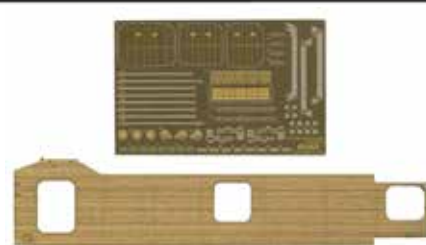

- □塗装では表現が難しい細かなラインの入った木甲板の様子がシールで簡単にリアルに再現可能です。
- □飛行甲板上のディテールを再現するエッチングパーツが付属。
- □艦名プレートは150mm×25mm×3mmで、完成した艦船モデルを飾って楽しむアクセサリとして最適です。