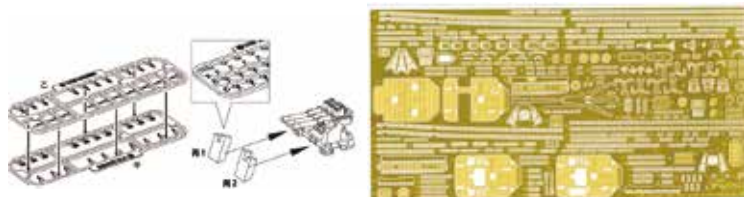

※表示価格はメーカー希望予定価格(税抜き)です。※表示内容は2019年3月原稿作成時の情報です。予告なく価格、発売日、内容等変更する場合もございますが、予めご了承下さい。※フジミの最新情報はこちらから <http://www.fujimimokei.com>

捷一号作戦 第四航空戦隊セット (航空戦艦 伊勢・日向)			
1/350 艦船シリーズSPOT No.25			
コードNo.	4968728600598	価格(税抜)	38,000円
発送予定日	2019年6月25日	入数	1入

昭和19年 捷一号作戦で瑞鶴の護衛のために
出撃した四航戦の伊勢・日向をセットとしました。

【伊勢】

【日向】

- 製品は1/350のビクスケールです。
- 製品は、フルハルタイプとして仕上げることができる左右分割式の艦体を中心に構成されています。
- 【日向】遮風装置、主砲射撃指揮所、煙突横機銃台、後部艦橋機銃台など多くの専用パーツを封入。
昭和19年5月に彗星の母艦となった日向にそって、11/12型改造機を再現。5機が付属します。
- 【伊勢】八九式25mm3連装機銃31基、航空甲板上九六式25mm単装機銃11基、艦橋窓、探照灯など全パーツ数:1153部品(プラスチック製品のみ)。
彗星艦爆33型、水上機瑞雲(搭載予定機)はクリアパーツ成型です。

NEW	日本海軍軽巡洋艦 阿賀野型 エッチングパーツ(w/2ピース25ミリ機銃)		
	1/700 特シリーズ No.91 EX-2		
	コードNo.	4968728432557	価格(税抜) 3,600円
	発送予定日	2019年6月17日	入数 60入

1/700グレードアップパーツを
梱包様式・内容物の組み合わせを変更して発売！
エッチングパーツと2ピース構成の
九六式25ミリ機銃のセットです。

- インジェクションパーツでは表現しきれない繊細な艦船の艦装をエッチングパーツで再現しました。
- 特No.91 阿賀野/能代、No.92 矢矧1944年/酒匂、No.93 矢矧1945年に対応しています。
- 九六式25ミリ機銃は2ピース構成で、砲身のガンメタルと基部の艦体色を塗り分け再現が容易にできるようになっています。

NEW	日本海軍戦艦 日向 昭和16年 エッチングパーツ(w/艦名プレート)		
	1/700 特シリーズ No.97 EX-3		
	コードNo.	4968728432564	価格(税抜) 2,800円
	発送予定日	2019年6月20日	入数 60入