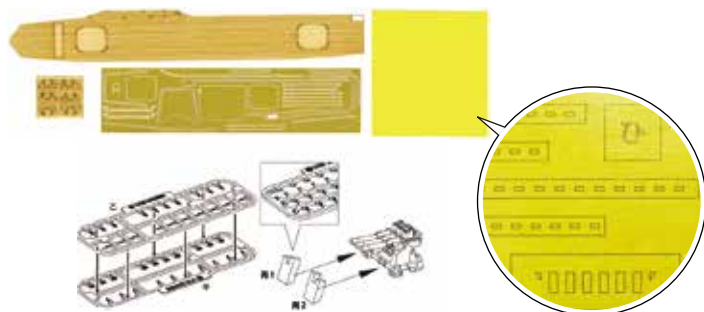

※表示価格はメーカー希望予定価格(税抜き)です。※表示内容は2019年3月原稿作成時の情報です。予告なく価格、発売日、内容等変更する場合がございますが、予めご了承下さい。※フジミの最新情報はこちらから <http://www.fujimimokei.com>

<b>NEW</b>	日本海軍航空母艦 飛鷹 木甲板シール (w/2ピース25ミリ機銃)		
	1/700 特シリーズ No.94 EX-3		
	コードNo.	4968728432526	価格(税抜) 3,600円
	発送予定日	2019年6月17日	入数 60入

<b>NEW</b>	日本海軍重巡洋艦 鳥海 エッチングパーツ (w/艦名プレート)		
	1/700 特シリーズ No.84 EX-2		
	コードNo.	4968728432540	価格(税抜) 2,800円
	発送予定日	2019年6月20日	入数 60入

1/700グレードアップパーツを梱包様式・内容物の組み合わせを変更して発売!

1/700グレードアップパーツを梱包様式・内容物の組み合わせを変更して発売!  
エッチングパーツと艦名プレートのセットです。

- 塗装では表現が難しい細かなラインの入った木甲板の様子がシールで簡単にリアルに再現可能です。
- 飛行甲板上のディテールを再現可能なエッチングと、飛行甲板マーキングを再現するのに便利なカット済みマスキングシールが付属。
- 2ピース構成の九六式25ミリ機銃が付属します。砲身のガンメタルと基部の灰色を塗り分け再現が容易にできるようにしています。

- インジェクションパーツでは表現しきれない繊細な艦船の艦装をエッチングパーツで再現しました。
- エッチングパーツは手すり、梯子、ラッタル、煙突周り、クレーン、舷梯、マスト、ループアンテナ、水密扉、ボートダビット、飛行機運搬車、カタパルト、防弾板などを収録しています。
- 艦名プレートは150mm×25mm×3mmで、完成した艦船モデルを飾って楽しむアクセサリとして最適です。