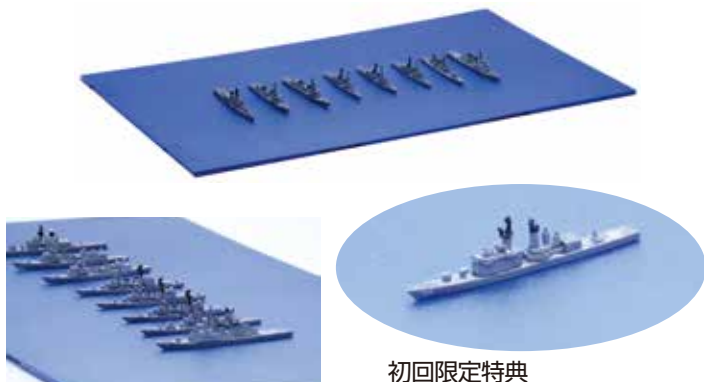

## いきもの編 オオカマキリ

自由研究シリーズNo.23

コードNo.	4968728170824	価格(税抜)	2,800円
発送予定日	2019年8月28日	入数	36入

好評のカブトムシ・クワガタに続く  
第3弾はオオカマキリ!

※製品は開発中につき、実際の製品とは異なる場合がございます。

- 主要な色分けは成型色で再現しており塗装不要。スナップフィット式の設計なので、接着剤を使わず組立ができます。
- 頭部、前脚(鎌)、腹部と中脚・後脚根本関節を自由に動かし威嚇姿勢と展張状態を再現できます。
- 完成サイズは、標準姿勢で19.5x15x7.3cm、翅展張状態で15.6x14.6x15cm

## 海上自衛隊第1護衛隊群(1998年)

1/3000 集める軍艦シリーズNo.34

コードNo.	4968728401614	価格(税抜)	2,600円
発送予定日	2019年8月21日	入数	60入

「しらね型」や「はるな型」が直轄艦だった  
1998年(平成10年)の88艦隊を製品化!

初回限定特典  
たちかぜ(護衛艦隊旗艦仕様)

- 初回限定特典として、たちかぜ(護衛艦隊旗艦仕様)が取説カード付きで封入されます。
- 製品は1998年の編成艦艇にそった第1護衛隊群所属の8隻で構成しています。
- しらね型1隻・こんごう型1隻・はたかぜ型1隻・むらさめ型2隻・あさぎり型3隻の5クラスを収録。