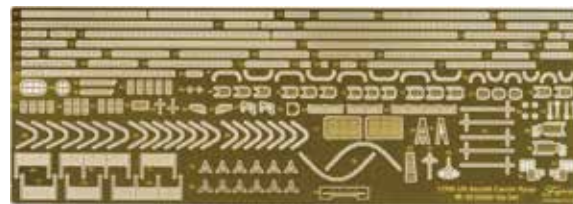

特別仕様	日本海軍戦艦 扶桑 昭和13年 フルハルモデル (艦名プレート・2ピース25ミリ機銃付き)		
	1/700 帝国海軍シリーズNo.31 EX-1		
	コードNo.	4968728451442	価格(税抜) 5,000円
	発送予定日	2019年9月5日	入数 30入

**戦艦「扶桑」に新規デザインの艦名プレートと
2ピース25ミリ機銃が付属するセット！**

【2ピース25ミリ機銃】

- ※艦名プレートは開発中のものです。実際の商品とは異なる場合があります。
- 積み上げ式の特徴的なシルエットの艦橋を表現しました。三番主砲塔上にカタパルトを設置していた昭和13年時の姿を再現しています。
- 艦名プレートは150mm×25mm 厚さ3mmで、年次が記載された限定の新規デザインです。
- 九六式25ミリ機銃は2ピース構成で、砲身のガンメタルと基部の艦体色を塗り分け再現が容易にできるようにしています。

NEW	日本海軍戦艦 長門 エッチングパーツ (w/2ピース25ミリ機銃)		
	1/700 特シリーズ No.29 EX-2		
	コードNo.	4968728432700	価格(税抜) 3,600円
	発送予定日	2019年9月25日	入数 60入

**1/700グレードアップパーツを梱包様式・
内容物の組み合わせを変更して発売！**

【2ピース25ミリ機銃】

完成！

- インジェクションパーツでは表現しきれない繊細な艦船の艦装をエッチングパーツで再現しました。
- エッチングパーツは、手摺、梯子、ラッタル、扉、方位測定器、クレーン、カタパルト、ボートダビットなどを収録しています。
- 九六式25ミリ機銃は2ピース構成で、砲身のガンメタルと基部の艦体色を塗り分け再現が容易にできるようにしています。

NEW	日本海軍航空母艦 龍驤 第二次改装時 エッチングパーツ(w/艦名プレート)		
	1/700 特シリーズ No.34 EX-1		
	コードNo.	4968728432717	価格(税抜) 2,900円
	発送予定日	2019年9月25日	入数 60入

**1/700グレードアップパーツを梱包様式・
内容物の組み合わせを変更して発売！**

※艦名プレートは開発中のものです。実際の商品とは異なる場合があります。

- インジェクションパーツでは表現しきれない繊細な艦船の艦装をエッチングパーツで再現しました。
- エッチングパーツは手すり、ラッタル、方位測定器、梯子、クレーン、ボートダビット、舷梯、防水扉などを収録しています。
- 艦名プレートは150mm×25mm 厚さ3mmで、完成した艦船モデルを飾って楽しむアクセサリとして最適です。
- 黒を基調とした高級感のある仕上がりです。