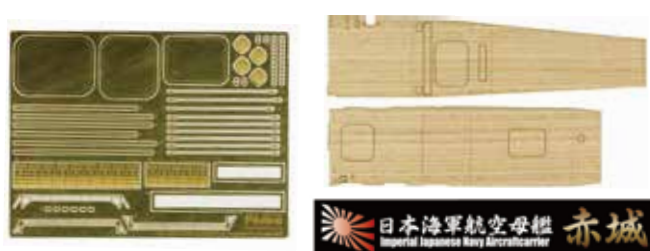

発送予定日 2019年10月29日 入数 48入

吉原幹也氏の描き下ろしパッケージイラストで
新たな仕様で登場!

※イラストは旧製品に使用したイラストです。

- 製品は二式艦偵/彗星 12型/12型戊(夜間タイプ)から選択して1機製作が可能です。
- 液冷エンジンを装備した12型特有のカウル形状を再現しています。
- 12型戊の後部風防内に付加された20mm2号固定機銃は専用パーツで再現しています。
- 12型戊のみにみられる尾翼が延長された姿も専用パーツで再現しています。

NEW
**日本海軍航空母艦 赤城用木甲板シール
(w/艦名プレート)**

1/700 特シリーズNo.35 EX-101

コードNo. 4968728432755 価格(税抜) 3,400円

発送予定日 2019年10月16日 入数 60入

特シリーズ空母 赤城の木甲板シールが
展示用艦名プレートとセットになって登場!

※本製品は木甲板シールおよび艦名プレートのセットです。
キットは付属しません。

- 木甲板シールは、レーザーカッターで表面加工し、不規則な木目調を再現。
- 塗装では表現の難しい細かなラインの入った木甲板の様子がシールで簡単にリアルに再現可能です。
- 甲板上のディテールを再現するエッチングパーツが付属。エッチングパーツには、エレベーター、滑走制止装置、着艦制動索、遮風柵、探照灯格納庫などが含まれます。
- 艦名プレートは150mm×25mm 厚さ3mmで、完成した艦船モデルを飾って楽しむアクセサリーとして最適です。

**特別
仕様**
**日本海軍超弩級戦艦 大和 フルハルモデル
(エッチングパーツ・艦名プレート付き)**

1/700 帝国海軍シリーズNo.1 EX-1

コードNo. 4968728451428 価格(税抜) 4,500円

発送予定日 2019年10月21日 入数 30入

フルハルモデル、昭和20年時の大和に
エッチングパーツと艦名プレートが
付属したお得なセット。

※艦名プレートは開発中のものです。

- 塗装と接着剤を用いる1/700スケールです。精密さが好評の特シリーズをベースに、艦底・飾り台パーツが付属します。
- デカールには、沖縄特攻時に掲げられていたとされる「非理法権天」の旗などが収録されています。
- エッチングには手摺り、ラッタル、窓枠などが収録されています。
- ここでしか手に入らないオリジナル艦名プレートが付属します。