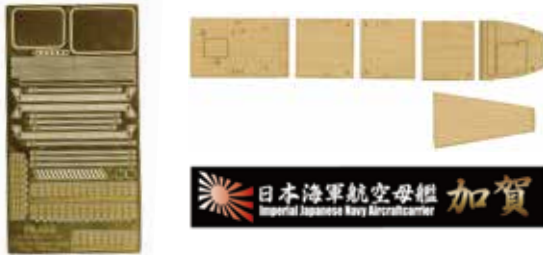

※表示価格はメーカー希望予定価格(税抜き)です。※表示内容は、2019年7月 原稿作成時の情報です。予告なく価格、発売日、内容等変更する場合がございますが、予めご了承下さい。 ※フジミの最新情報はこちらから <http://www.fujimiokei.com>

NEW

日本海軍航空母艦 加賀三段式飛行甲板用
木甲板シール (w/艦名プレート)

1/700 特シリーズNo.86 EX-101

コードNo.	4968728432762	価格(税抜)	3,000円
発送予定日	2019年10月21日	入数	60入

特シリーズ空母加賀 三段式飛行甲板時専用の
木甲板シールが艦名プレートと
セットになって登場!

※本製品は木甲板シールおよび艦名プレートのセットです。
キットは付属しません。

- 木甲板シールは、レーザーカッターで表面加工し、不規則な木目調を再現。甲板パーツに合わせてあらかじめカットされています。
- エッチングパーツには、エレベーター・滑走制止装置・着艦制動索・遮風柵・探照灯格納蓋などが含まれます。
- 艦名プレートは150mm×25mm 厚さ3mmで、完成した艦船モデルを飾って楽しむアクセサリーとして最適です。