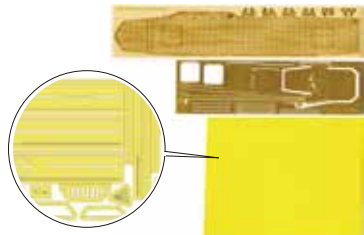

NEW

日本海軍航空母艦 信濃用エッチングパーツ (w/艦名プレート)

1/700 艦NEXTシリーズNo.8 EX-101

コードNo.	4968728460741	価格(税抜)	4,400円
発送予定日	2019年11月20日	入数	60入

1/700グレードアップパーツを梱包様式・
内容物の組み合わせを変更して発売！
エッチングパーツと艦名プレートのセットです。

※艦名プレートは開発中のものです。
実際の製品とは異なる場合があります。

- ※本製品はエッチングパーツおよび艦名プレートのセットです。キットは付属しません。
- インジェクションパーツでは表現しきれない繊細な艦船の艦装をエッチングパーツで再現しました。
- エッチングパーツは、手摺、梯子、ラッタル、13号電探、遮風柵、着艦制動索、エレベーター、クレーン、煙突キャップ、飛行機プロペラなどを収録。
- 艦名プレートは150mm×25mm 厚さ3mmで、完成した艦船モデルを飾って楽しむアクセサリとして最適です。黒を基調とした高級感のある仕上がりがります。

NEW

日本海軍航空母艦 隼鷹用木甲板シール (w/艦名プレート)

1/700 特シリーズ No.15 EX-102

コードNo.	4968728432786	価格(税抜)	3,800円
発送予定日	2019年11月20日	入数	60入

1/700グレードアップパーツを梱包様式・
内容物の組み合わせを変更して発売！
木甲板シールと艦名プレートのセットです。

- ※本製品は木甲板シールおよび艦名プレートのセットです。キットは付属しません。
- 高角砲座の木甲板など、専用サイズの木甲板シールを貼るだけで簡単にリアルな甲板を再現できます。
- 付属のエッチングパーツには鉄甲板部とエレベーター、探照灯カバー、着艦制動索などを収録。昭和17年、昭和19年時の隼鷹に使用できます。
- 飛行甲板上の白線、着艦標識等の塗装再現に便利なカット済みマスキングシールが付属。
- 艦名プレートは150mm×25mm 厚さ3mmです。

NEW

日本海軍重巡洋艦 妙高用エッチングパーツ (w/2ピース25ミリ機銃)

1/700 特シリーズNo.7 EX-101

コードNo.	4968728432809	価格(税抜)	4,200円
発送予定日	2019年11月26日	入数	60入

1/700グレードアップパーツが梱包様式・
内容物の組み合わせを変更し、新たな装いで登場！
エッチングパーツと2ピース構成の
九六式25ミリ機銃のセットです。

- ※本製品はエッチングパーツおよび機銃パーツのセットです。キットは付属しません。
- インジェクションパーツでは表現しきれない繊細な艦船の艦装をエッチングパーツで再現しました。
- エッチングパーツは電探、探照灯基部、ポートダビット、舷梯、カタパルト、航空機運搬車、手摺などを収録しています。
- 九六式25ミリ機銃は2ピース構成で、砲身のガンメタルと基部の艦体色を塗り分け再現が容易にできるようにしています。