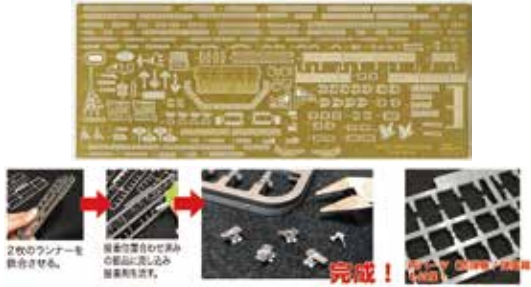

※表示価格はメーカー希望予定価格(税抜き)です。※表示内容は2019年8月 原稿作成時の情報です。予告なく価格、発売日、内容等変更する場合がございますが、予めご了承下さい。 ※フジミの最新情報はこちらから <http://www.fujimimokei.com>

NEW

日本海軍航空母艦 隼 鷹用エッチングパーツ (w/2ピース25ミリ機銃)

1/700 特シリーズNo.15 EX-101

コードNo.	4968728432793	価格(税抜)	3,600円
発送予定日	2019年11月26日	入数	60入

1/700グレードアップパーツが梱包様式・内容物の組み合わせを変更し、新たな装いで登場！エッチングパーツと2ピース構成の九六式25ミリ機銃のセットです。

※本製品はエッチングパーツおよび機銃パーツのセットです。キットは付属しません。

- インジェクションパーツでは表現しきれない繊細な艦船の艦装をエッチングパーツで表現しました。
- エッチングパーツは電探、手摺、艦尾標示灯、起倒式無線空中線支柱、梯子などが収録されています。
- 九六式25ミリ機銃は2ピース構成で、砲身のガンメタルと基部の艦体色を塗り分け再現が容易にできるようにしています。

アイコン説明

完全新金型

全て新規で金型開発しました製品です。

新金型

新規で金型開発しました製品です。

NEW

新しい仕様で登場した製品です。

特別仕様