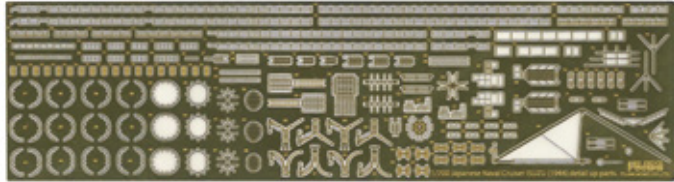

## 1/700グレードアップパーツを梱包様式・内容物の組み合わせを変更して発売！ エッチングパーツと2ピース構成の九六式25ミリ機銃のセットです。

**NEW**

日本海軍軽巡洋艦 五十鈴用  
エッチングパーツ(w/2ピース25ミリ機銃)

1/700 特シリーズ No.58 EX-101			
コードNo.	4968728432854	価格(税抜)	3,200円
発送予定日	2020年1月23日	入数	60入

※本製品はエッチングパーツおよび機銃パーツのセットです。  
キットは付属しません。

- インジェクションパーツでは表現しきれない繊細な艦船の艦装をエッチングパーツで再現しました。
  - エッチングパーツは梯子、ボートダビット、手摺、電波探信儀などを収録。
  - 九六式25ミリ機銃は2ピース構成で、砲身のガンメタルと基部の艦体色を塗り分け再現が容易にできるようにしています。
- 軽巡洋艦 五十鈴は25ミリ3連装機銃を11基、25ミリ単装機銃を5基搭載しており、それを充足できる数が付属しています。

**NEW**

日本海軍航空母艦 瑞鶴用  
エッチングパーツ(w/2ピース25ミリ機銃)

1/700 特シリーズ No.50 EX-101			
コードNo.	4968728432847	価格(税抜)	3,600円
発送予定日	2020年1月27日	入数	60入

※本製品はエッチングパーツおよび機銃パーツのセットです。  
キットは付属しません。

- インジェクションパーツでは表現しきれない繊細な艦船の艦装をエッチングパーツで再現しました。
  - エッチングパーツは手摺、梯子、カタパルト、煙突部手摺、足掛け、旗竿などを収録しています。
  - 九六式25ミリ機銃は2ピース構成で、砲身のガンメタルと基部の艦体色を塗り分け再現が容易にできるようにしています。
- 瑞鶴は3連装機銃を20基、単装機銃を26基搭載しており、それを充足できる数が付属します。

## 1/700グレードアップパーツを梱包様式・内容物の組み合わせを変更して発売！ エッチングパーツと艦名プレートのセットです。

**NEW**

日本海軍航空母艦 加賀用  
エッチングパーツ(w/艦名プレート)

1/700 特シリーズNo.48 EX-101			
コードNo.	4968728432878	価格(税抜)	2,400円
発送予定日	2020年1月27日	入数	60入

※本製品はエッチングパーツおよび艦名プレートのセットです。キットは付属しません。