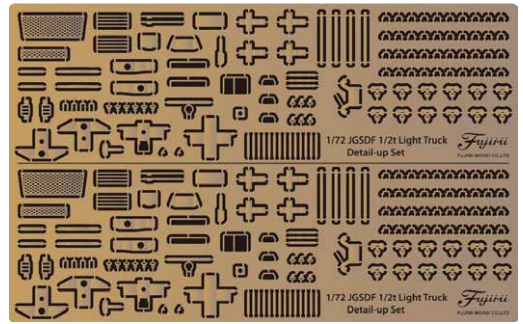

完成後に飾って楽しめる  
ディスプレイ用彩色済み台座が付属!

※銘板デザインは開発中のものです。  
実際の製品とは異なる場合があります。

※銘板イメージ

- 製品モチーフはボンネットエアインテイクがあるV16型の前期型(1灯独立フォグライト)と後期型(2灯埋込型)
- 前期型を1両と後期型2両の合計3両が組立てられます。
- 付属するデカールは所属部隊や車両番号などの考証も行き届いた内容で実際に配備されている車両を収録。
- 彩色済み台座は93×153mm。銘盤をイメージした限定のデザイン。

<b>NEW</b>	陸上自衛隊 1/2tトラック (部隊用+警務隊用)純正エッチングパーツ		
	1/72 ミリタリーシリーズNo.205		
	コードNo.	4968728723297	価格(税抜) 1,500円
	発送予定日	2020年2月27日	入数 60入

1/72スケールながら超精密設計/リサーチの  
陸上自衛隊シリーズ、1/2tトラックに  
純粋エッチングパーツが登場!

※本製品はエッチングパーツのセットです。キットは付属しません。  
※画像は開発中のものです。実際の製品とは異なる箇所がございます。

- エッチングパーツは2両分です。
- 目立つところから細部までご利用はお好みで。取捨選択の幅が広い内容豊富なエッチングパーツセットです。
- エッチングにはフォグライト、サイレンスピーカー、ダッシュボード上部のバー、フロントメッシュ、アンテナ用台座、階級標識台などを収録。

<b>特別仕様</b>	ちび丸艦隊 雪風 (エッチングパーツ付き)		
	ちび丸艦隊シリーズNo.5 EX-1		
	コードNo.	4968728422954	価格(税抜) 2,400円
	発送予定日	2020年2月27日	入数 60入

緻密な作り込みを行うのに最適な  
エッチングパーツ付き!

- 製品は駆逐艦雪風の天一号作戦時をモチーフにしており、二番主砲塔を撤去して対空機銃座とし、単装機銃とそのブルワークを甲板部分に装備した姿を再現しています。
- 艦底部分は着脱可能のため、艦底パーツを外せば洋上モデルとしても楽しめます。
- 細かなディテールを再現できるエッチングパーツが付属。エッチングパーツには手摺、ラッタル、艦橋窓枠、13号電探、爆雷投下軌条などを収録。