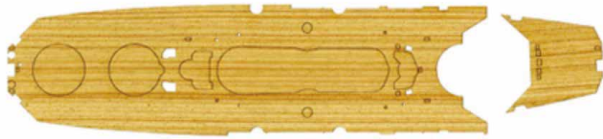

※表示価格はメーカー希望予定価格(税抜き)です。※表示内容は、2019年11月原稿作成時の情報です。予告なく価格、発売日、内容等変更する場合がございますが、予めご了承下さい。 ※フジミの最新情報はこちらから <http://www.fujimimokei.com>

| | | | |
|------------|------------------------------------|---------------|---------------|
| NEW | 日本海軍超弩級戦艦 武蔵用 木甲板シール (w/艦名プレート) | | |
| | 1/700 特シリーズ No.5 EX-102 | | |
| | コードNo. | 4968728432915 | 価格(税抜) 3,400円 |
| | 発送予定日 | 2020年2月24日 | 入数 60入 |

特シリーズ武蔵専用の木甲板シールが
展示用艦名プレートとセットになって登場。

※本製品は木甲板シールと艦名プレートのセットです。キットは付属しません。

- 木甲板シールは薄手で仕上げられ、裏紙を剥がせばそのまま航空作業甲板パーツへと貼り付けることができます。
- 木甲板シールは、レーザーカッターで表面加工し、不規則的な木目調を再現。
- 艦名プレートは150mm×25mm厚さ3mmです。完成した艦船モデルを飾って楽しむアクセサリとして最適です。黒を基調とした高級感のある仕上がりです。

特シリーズ扶桑（昭和16年～19年）専用の
木甲板シールが展示用艦名プレートと
セットになって登場。

※本製品は木甲板シールと艦名プレートのセットです。キットは付属しません。

- 木甲板シールは、レーザーカッターで表面加工し、不規則的な木目調を再現。
- エッチングパーツには、アンカーチェーン、錨鎖甲板、ボート用架台、航空作業甲板、ターンテーブル、航空機運搬軌条、リールなどを収録しています。
- 艦名プレートは150mm×25mm厚さ3mmです。完成した艦船モデルを飾って楽しむアクセサリとして最適です。黒を基調とした高級感のある仕上がりです。