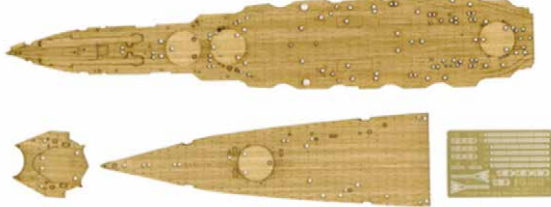

特シリーズ武蔵専用の木甲板シールが
展示用艦名プレートとセットになって登場。

※本製品は木甲板シールと艦名プレートのセットです。キットは付属しません。

- 木甲板シールは薄手で仕上げられ、裏紙を剥がせばそのまま航空作業甲板パーツへと貼り付けることができます。
- 木甲板シールは、レーザーカッターで表面加工し、不規則的な木目調を再現。
- 艦名プレートは150mm×25mm厚さ3mmです。完成した艦船モデルを飾って楽しむアクセサリとして最適です。黒を基調とした高級感のある仕上がりです。

特シリーズ扶桑（昭和16年～19年）専用の
木甲板シールが展示用艦名プレートと
セットになって登場。

※本製品は木甲板シールと艦名プレートのセットです。キットは付属しません。

- 木甲板シールは、レーザーカッターで表面加工し、不規則的な木目調を再現。
- エッチングパーツには、アンカーチェーン、錨鎖甲板、ボート用架台、航空作業甲板、ターンテーブル、航空機運搬軌条、リールなどを収録しています。
- 艦名プレートは150mm×25mm厚さ3mmです。完成した艦船モデルを飾って楽しむアクセサリとして最適です。黒を基調とした高級感のある仕上がりです。

| | | | |
|------------|---------------------------------|---------------|---------------|
| NEW | 日本海軍戦艦 比叡用 木甲板シール (w/艦名プレート) | | |
| | 1/700 艦NEXTシリーズNo.6 EX-102 | | |
| | コードNo. | 4968728460826 | 価格(税抜) 3,200円 |
| | 発送予定日 | 2020年2月25日 | 入数 60入 |

艦NEXT比叡専用の木甲板シールが
展示用艦名プレートとセットになって登場。

※本製品は木甲板シールと艦名プレートのセットです。キットは付属しません。

- 木甲板シールは、レーザーカッターで表面加工し、不規則的な木目調を再現。
- 甲板上の旗竿、プロペラなどを再現するエッチングパーツが付属しています。
- 艦名プレートは150mm×25mm厚さ3mmです。完成した艦船モデルを飾って楽しむアクセサリとして最適です。黒を基調とした高級感のある仕上がりです。