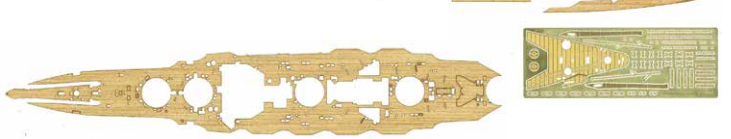

※表示価格はメーカー希望予定価格(税抜き)です。※表示内容は、2019年11月原稿作成時の情報です。予告なく価格、発売日、内容等変更する場合がございますが、予めご了承下さい。 ※フジミの最新情報はこちらから <http://www.fujimimokei.com>

| | | | |
|------------|------------------------------------|---------------|---------------|
| NEW | 日本海軍超弩級戦艦 武蔵用 木甲板シール (w/艦名プレート) | | |
| | 1/700 特シリーズ No.5 EX-102 | | |
| | コードNo. | 4968728432915 | 価格(税抜) 3,400円 |
| | 発送予定日 | 2020年2月24日 | 入数 60入 |

特シリーズ武蔵専用の木甲板シールが
展示用艦名プレートとセットになって登場。

※本製品は木甲板シールと艦名プレートのセットです。キットは付属しません。

- 木甲板シールは薄手で仕上げられ、裏紙を剥がせばそのまま航空作業甲板パーツへと貼り付けることができます。
- 木甲板シールは、レーザーカッターで表面加工し、不規則的な木目調を再現。
- 艦名プレートは150mm×25mm厚さ3mmです。完成した艦船モデルを飾って楽しむアクセサリとして最適です。黒を基調とした高級感のある仕上がりです。

| | | | |
|------------|---------------------------------|---------------|---------------|
| NEW | 日本海軍戦艦 扶桑用 木甲板シール (w/艦名プレート) | | |
| | 1/700 特シリーズNo.67 EX-102 | | |
| | コードNo. | 4968728432977 | 価格(税抜) 3,400円 |
| | 発送予定日 | 2020年2月25日 | 入数 60入 |

特シリーズ扶桑（昭和16年～19年）専用の
木甲板シールが展示用艦名プレートと
セットになって登場。

※本製品は木甲板シールと艦名プレートのセットです。キットは付属しません。

- 木甲板シールは、レーザーカッターで表面加工し、不規則的な木目調を再現。
- エッチングパーツには、アンカーチェーン、錨鎖甲板、ボート用架台、航空作業甲板、ターンテーブル、航空機運搬軌条、リールなどを収録しています。
- 艦名プレートは150mm×25mm厚さ3mmです。完成した艦船モデルを飾って楽しむアクセサリとして最適です。黒を基調とした高級感のある仕上がりです。