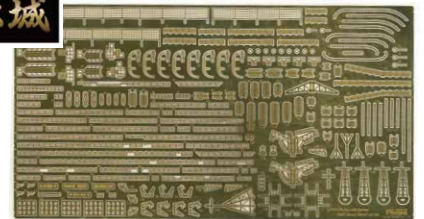

| | | | |
|------------|---------------------------------|---------------|---------------|
| NEW | 日本海軍戦艦 比叡用 木甲板シール (w/艦名プレート) | | |
| | 1/700 艦NEXTシリーズNo.6 EX-102 | | |
| | コードNo. | 4968728460826 | 価格(税抜) 3,200円 |
| | 発送予定日 | 2020年2月25日 | 入数 60入 |

艦NEXT比叡専用の木甲板シールが
展示用艦名プレートとセットになって登場。

※本製品は木甲板シールと艦名プレートのセットです。キットは付属しません。

- 木甲板シールは、レーザーカッターで表面加工し、不規則的な木目調を再現。
- 甲板上の旗竿、プロペラなどを再現するエッチングパーツが付属しています。
- 艦名プレートは150mm×25mm厚さ3mmです。完成した艦船モデルを飾って楽しむアクセサリとして最適です。黒を基調とした高級感のある仕上がりです。

| | | | |
|------------|-------------------------------------|---------------|---------------|
| NEW | 日本海軍航空母艦 赤城用 エッチングパーツ (w/艦名プレート) | | |
| | 1/700 艦NEXTシリーズ No.4 EX-101 | | |
| | コードNo. | 4968728460819 | 価格(税抜) 3,400円 |
| | 発送予定日 | 2020年2月25日 | 入数 60入 |

艦NEX赤城専用のエッチングパーツが
展示用艦名プレートとセットになって登場。

※本製品はエッチングパーツと艦名プレートのセットです。キットは付属しません。

- インジェクションパーツでは表現しきれない繊細な艦船の艦装をエッチングパーツで再現しました。エッチングパーツには手摺、転落防止網、起倒式空中線支柱、ラッタルなどを収録しています。
- 艦名プレートは150mm×25mm厚さ3mmです。完成した艦船モデルを飾って楽しむアクセサリとして最適です。黒を基調とした高級感のある仕上がりです。