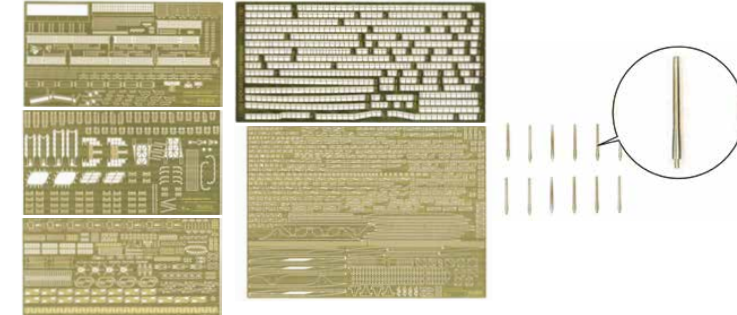

※表示価格はメーカー希望予定価格(税抜き)です。※表示内容は2019年12月原稿作成時の情報です。予告なく価格、発売日、内容等変更する場合がございますが、予めご了承下さい。※フジミの最新情報はこちらから <http://www.fujimimokei.com>

|            |                             |               |                |
|------------|-----------------------------|---------------|----------------|
| <b>NEW</b> | 日本海軍航空母艦 翔鶴用<br>エッチングパーツセット |               |                |
|            | 1/350 艦船モデルシリーズNo.4 EX-101  |               |                |
|            | コードNo.                      | 4968728600703 | 価格(税抜) 17,000円 |
|            | 発送予定日                       | 2020年3月25日    | 入数 60入         |

**1/350グレードアップパーツを  
梱包様式・内容物の組み合わせを変更して発売！  
空母 翔鶴用のエッチングパーツセットです。**

- ※本製品はエッチングパーツのセットです。キットは付属しません。
- エッチングパーツは1/350 艦船モデルシリーズ 日本海軍航空母艦 翔鶴に使用できます。
  - インジェクションパーツでは表現しきれない繊細な艦船の艦装をエッチングパーツで再現しました。
  - エッチングパーツには手摺、滑走制止索、人員救助網、遮風柵、高角砲左右装填台、ダビット、飛行甲板下部のトラス材部分などを収録。さらに12.7cm高角砲の金属砲身も付属します。

|            |   |               |               |
|------------|---|---------------|---------------|
| <b>NEW</b> | 日本海軍超弩級戦艦 大和用<br>エッチングパーツ(w/2ピース25ミリ機銃) |               |               |
|            | 1/700 特シリーズ No.3 EX-101                 |               |               |
|            | コードNo.                                  | 4968728433059 | 価格(税抜) 3,600円 |
|            | 発送予定日                                   | 2020年3月25日    | 入数 60入        |

**1/700グレードアップパーツを  
梱包様式・内容物の組み合わせを変更して発売！  
エッチングパーツと2ピース構成の  
九六式25ミリ機銃のセットです。**

- ※本製品はエッチングパーツのセットです。キットは付属しません。
- インジェクションパーツでは表現しきれない繊細な艦船の艦装をエッチングパーツで再現しました。
  - エッチングパーツには梯子、ラッタル、方位測定器、信号灯支柱、羅針艦橋の窓枠、21号電探などを収録。
  - 九六式25ミリ機銃は2ピース構成で、砲身のガンメタルと基部の艦体色の塗り分け再現が容易にできるようにしています。大和(終焉時)は3連装機銃を26基搭載しており、それを充足できる数が付属します。