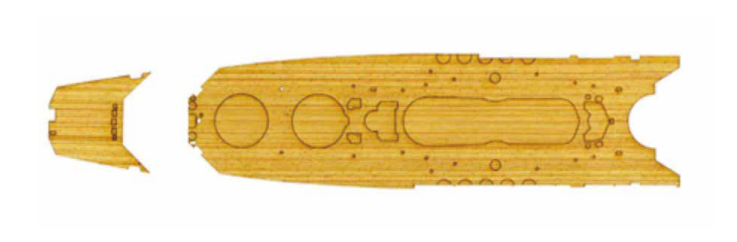

1. ※本製品は木甲板シールと艦名プレートのセットです。キットは付属しません。
2. ☐ 木甲板シールは専用サイズなので、シールを貼るだけで簡単にリアルな甲板を再現できます。
   - ☐ 艦名プレートは150mm×25mm 厚さ3mmで、完成した艦船モデルを飾って楽しむアクセサリとして最適です。黒を基調とした高級感のある仕上がります。

NEW	日本海軍航空母艦 飛龍用 木甲板シール(w/艦名プレート)		
	1/700 特シリーズ No.56 EX-102		
	コードNo.	4968728432939	価格(税抜) 3,600円
	発送予定日	2020年3月26日	入数 60入