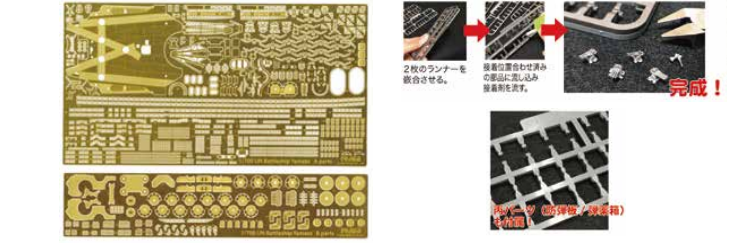

※表示価格はメーカー希望予定価格(税抜き)です。※表示内容は2019年12月原稿作成時の情報です。予告なく価格、発売日、内容等変更する場合がございますが、予めご了承下さい。※フジミの最新情報はこちらから <http://www.fujimimokei.com>

|            |                             |               |                |
|------------|-----------------------------|---------------|----------------|
| <b>NEW</b> | 日本海軍航空母艦 翔鶴用<br>エッチングパーツセット |               |                |
|            | 1/350 艦船モデルシリーズNo.4 EX-101  |               |                |
|            | コードNo.                      | 4968728600703 | 価格(税抜) 17,000円 |
|            | 発送予定日                       | 2020年3月25日    | 入数 60入         |

**1/350グレードアップパーツを  
梱包様式・内容物の組み合わせを変更して発売！  
空母 翔鶴用のエッチングパーツセットです。**

- ※本製品はエッチングパーツのセットです。キットは付属しません。
- エッチングパーツは1/350 艦船モデルシリーズ 日本海軍航空母艦 翔鶴に使用できます。
  - インジェクションパーツでは表現しきれない繊細な艦船の艦装をエッチングパーツで再現しました。
  - エッチングパーツには手摺、滑走制止索、人員救助網、遮風柵、高角砲左右装填台、ダビット、飛行甲板下部のトラス材部分などを収録。さらに12.7cm高角砲の金属砲身も付属します。

|            |   |               |               |
|------------|---|---------------|---------------|
| <b>NEW</b> | 日本海軍超弩級戦艦 大和用<br>エッチングパーツ(w/2ピース25ミリ機銃) |               |               |
|            | 1/700 特シリーズ No.3 EX-101                 |               |               |
|            | コードNo.                                  | 4968728433059 | 価格(税抜) 3,600円 |
|            | 発送予定日                                   | 2020年3月25日    | 入数 60入        |

**1/700グレードアップパーツを  
梱包様式・内容物の組み合わせを変更して発売！  
エッチングパーツと2ピース構成の  
九六式25ミリ機銃のセットです。**

- ※本製品はエッチングパーツのセットです。キットは付属しません。
- インジェクションパーツでは表現しきれない繊細な艦船の艦装をエッチングパーツで再現しました。
  - エッチングパーツには梯子、ラッタル、方位測定器、信号灯支柱、羅針艦橋の窓枠、21号電探などを収録。
  - 九六式25ミリ機銃は2ピース構成で、砲身のガンメタルと基部の艦体色の塗り分け再現が容易にできるようにしています。大和(終焉時)は3連装機銃を26基搭載しており、それを充足できる数が付属します。