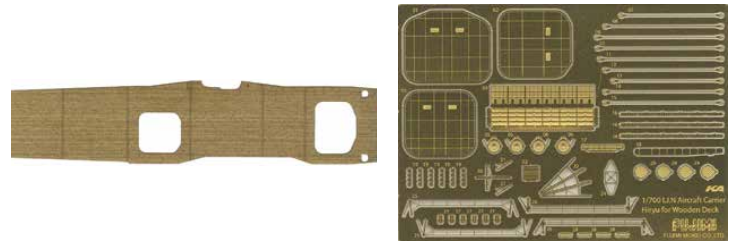

1. ※本製品は木甲板シールと艦名プレートのセットです。キットは付属しません。
2. ☐ 木甲板シールは専用サイズなので、シールを貼るだけで簡単にリアルな甲板を再現できます。
   - ☐ 艦名プレートは150mm×25mm 厚さ3mmで、完成した艦船モデルを飾って楽しむアクセサリとして最適です。黒を基調とした高級感のある仕上がります。