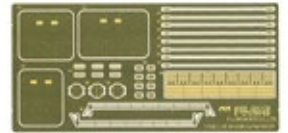

1/72スケールながら超精密設計/リサーチの
陸上自衛隊シリーズ、重迫牽引車/120mm
迫撃砲RTに新規開発エッチングパーツが登場!

※本製品にキットは付属しません。
※画像は開発中のものです。実際の製品とは異なる場合があります。

- 製品は1/72 同シリーズNo.20 陸上自衛隊 重迫牽引車/120mm迫撃砲RTに対応しています。
- インジェクションパーツでは表現しきれない繊細な箇所をエッチングパーツで再現。選択の幅が広い内容豊富なエッチングパーツセットです。
- エッチングパーツには、アクセル、ブレーキ、フック、車両内部ネット、アンテナ用台座、乗降ステップ、牽引用フック、チェーンなどを収録。

NEW

日本海軍航空母艦 加賀用 木甲板シール (w/艦名プレート)

1/700 特シリーズNo.48 EX-102

コードNo.	4968728432953	価格(税抜)	3,600円
発送予定日	2020年5月20日	入数	60入

1/700グレードアップパーツを梱包様式・
内容物の組み合わせを変更して発売!
木甲板シールと艦名プレートのセットです。

※本製品は木甲板シールと艦名プレートのセットです。
キットは付属しません。

- 木甲板シールは専用サイズなので貼るだけで簡単にリアルな甲板を再現できます。
- 付属のエッチングパーツにはエレベーター、着艦制動索などを収録しています。
- 艦名プレートは150mm×25mm 厚さ3mmで、完成した艦船モデルを飾って楽しむアクセサリとして最適です。黒を基調とした高級感のある仕上がりです。

1/700グレードアップパーツを梱包様式・内容物の組み合わせを変更して発売!
エッチングパーツと2ピース構成の九六式25ミリ機銃のセットです。

NEW

日本海軍航空母艦 龍鳳用 エッチングパーツ(w/2ピース25ミリ機銃)

1/700 特シリーズNo.24 EX-101

コードNo.	4968728432922	価格(税抜)	2,800円
発送予定日	2020年5月18日	入数	60入

※本製品はエッチングパーツと2ピース25ミリ機銃のセットです。
キットは付属しません。

- インジェクションパーツでは表現しきれない繊細な艦船の艤装をエッチングパーツで再現しました。
- エッチングパーツは方位測定用アンテナ、梯子、煙突部手摺、足掛けなどを収録しています。
- 龍鳳は3連装機銃を10基搭載しており、それを充足できる数が付属します。