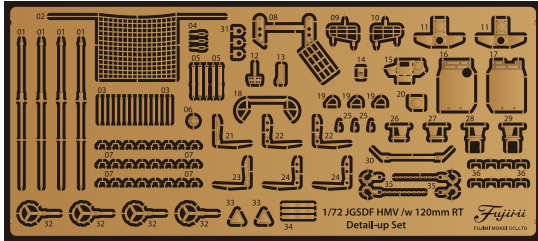

※表示価格はメーカー希望予定価格(税抜き)です。※表示内容は、2020年3月 原稿作成時の情報です。予告なく価格、発売日、内容等変更する場合がございますが、予めご了承下さい。 ※フジミの最新情報はこちらから <http://www.fujimimokei.com>

NEW

陸上自衛隊 重迫牽引車/120mm迫撃砲RT 純正エッチングパーツ

1/72 ミリタリーシリーズ No.207

コードNo.	4968728723358	価格(税抜)	1,400円
発送予定日	2020年5月25日	入数	60入

1/72スケールながら超精密設計/リサーチの
陸上自衛隊シリーズ、重迫牽引車/120mm
迫撃砲RTに新規開発エッチングパーツが登場!

※本製品にキットは付属しません。
※画像は開発中のものです。実際の製品とは異なる場合があります。

- 製品は1/72 同シリーズNo.20 陸上自衛隊 重迫牽引車/120mm迫撃砲RTに対応しています。
- インジェクションパーツでは表現しきれない繊細な箇所をエッチングパーツで再現。選択の幅が広い内容豊富なエッチングパーツセットです。
- エッチングパーツには、アクセル、ブレーキ、フック、車両内部ネット、アンテナ用台座、乗降ステップ、牽引用フック、チェーンなどを収録。

- 木甲板シールは専用サイズなので貼るだけで簡単にリアルな甲板を再現できます。
- 付属のエッチングパーツにはエレベーター、着艦制動索などを収録しています。
- 艦名プレートは150mm×25mm 厚さ3mmで、完成した艦船モデルを飾って楽しむアクセサリとして最適です。黒を基調とした高級感のある仕上がりです。

1/700グレードアップパーツを梱包様式・内容物の組み合わせを変更して発売!
エッチングパーツと2ピース構成の九六式25ミリ機銃のセットです。

NEW

日本海軍航空母艦 龍鳳用 エッチングパーツ(w/2ピース25ミリ機銃)

1/700 特シリーズNo.24 EX-101

コードNo.	4968728432922	価格(税抜)	2,800円
発送予定日	2020年5月18日	入数	60入

※本製品はエッチングパーツと2ピース25ミリ機銃のセットです。
キットは付属しません。

- インジェクションパーツでは表現しきれない繊細な艦船の艤装をエッチングパーツで再現しました。
- エッチングパーツは方位測定用アンテナ、梯子、煙突部手摺、足掛けなどを収録しています。
- 龍鳳は3連装機銃を10基搭載しており、それを充足できる数が付属します。