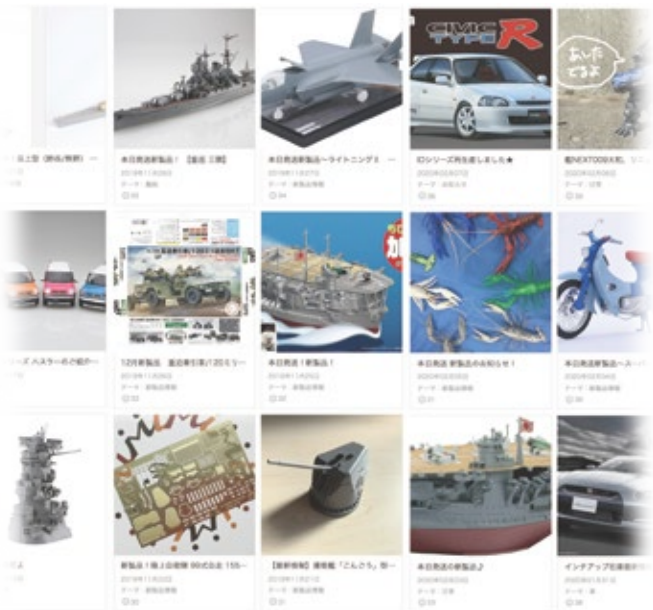

フジミ模型ブログ

開発奮闘記、新製品情報など随時紹介！

<https://ameblo.jp/fujimi-co/>

HPやブログでは
入手できない情報も!?

フジミ模型Twitter公式アカウント!

@fujimi_co

主な内容は製品紹介・製作途中のこぼれ話から
イベント告知など!

1/24 カーネクストシリーズ

細部の色分けや模様、追従性に優れたリアルシールで手軽に再現！
未塗装でも楽しめる光沢のあるボディパーツ！
色分けされたカラーパーツを組み立てるだけで簡単に楽しめます。
スナップフィット式の組立設計で接着剤を使わずに組み立てる事ができます。

■066097 1/24 車 NEX11 ヴェルファイア ZA G EDITION(7ヶ所) ■価格 4,500円(税別) トヨタが作り出したミニバンの最高峰が1/24スケールで再現!	■066080 1/24 車 NEX18 ヴェルファイア ZA G EDITION(特仕4ヶ所+別注パーツ) ■価格 4,500円(税別) プラチナに輝いて白系「ネオホワイトパールクリスタルシャイン」をラインアップ!	■066042 1/24 車 NEX14EX-1 マツダ フレア クロスオーバー(7ヶ所+4色) ■価格 4,200円(税別) マツダのプレミアム仕様三連星! 「スズキハスラー」をベースにした「クロスオーバー」が製品化!
■066066 1/24 車 NEX16 トヨタ アルファード GF3.5L ■価格 4,500円(税別) 大空間高級サルーン「三代目アルファード」30系新車型。がいよいよラインアップ!	■066073 1/24 車 NEX17 トヨタ アルファード GF3.5L(7ヶ所) ■価格 4,500円(税別) ヴェルファイアに続きアルファード「GF4.0 G」グレードが新車型登場!	■066035 1/24 車 NEX14 マツダ フレア クロスオーバー(7ヶ所+4色) ■価格 4,200円(税別) マツダのエンブレム付き専用部品を採用! 塗装途中でホワイト成色色!
■066011 1/24 車 NEX12 スズキ ハスラー (H カラバシ) ■価格 3,800円(税別) 悪路を駆け、出る、車 NEX1シリーズでハスラーが!	■066028 1/24 車 NEX13 スズキ ハスラー (H+7ヶ所) ■価格 3,800円(税別) 現行専用車のヴェルファイアに続いてスズキハスラーを完全新車型で!	■066059 1/24 車 NEX15 スズキ ハスラー (E 37ヶ所+4色) ■価格 4,200円(税別) 全車種でホワイト成色色に新仕様車のデカールが付属!
■066127 1/24 車 NEX19 トヨタ FJクルーザー (H4) ■価格 4,500円(税別) オフロードの後継型でカラーパッケージがモチーフ「ネオアース」(新車)として国内仕様のカラーが再現!	■066141 1/24 車 NEX19EX-1 トヨタ FJクルーザー (H+7ヶ所) ■価格 4,500円(税別) ホワイトに「エロー」の常時在庫品とは異なり生産時期限定でブラック成型の特別仕様! 在庫は少ない!	■066134 1/24 車 NEX110 トヨタ FJクルーザー (H+4色) ■価格 4,500円(税別) 塗装後も素組み済みも要さずの「室内」ガラス、別パーツ仕様! マスキングやシールがなくなりさらに簡易組立へ!

好評発売中! お近くの量販店、ホビーショップ、インターネット通販などでお求め頂けます。

※商品は都合上、在庫切れになる場合がございます。※仕様は予告なく変更させて頂く場合がございます。

特別仕様

セットでしか手に入らない部品が付属した製品です。

アップグレード

更にクオリティを追求した製品です。

※掲載イラスト・写真は実際の製品と異なる場合があります。