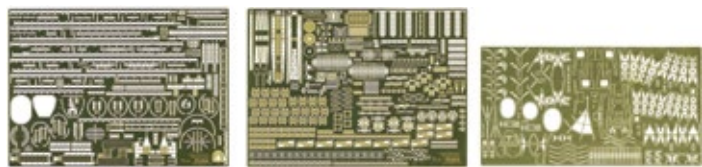

※表示価格はメーカー希望予定価格(税抜き)です。※表示内容は 2020年3月 原稿作成時の情報です。予告なく価格、発売日、内容等変更する場合がございますが、予めご了承下さい。 ※フジミの最新情報はこちらから <http://www.fujimimokei.com>

<b>NEW</b>	日本海軍戦艦 榛名用 エッチングパーツ (w/艦名プレート)		
	1/350 艦船モデルシリーズNo2 EX-101		
	コードNo.	4968728600697 (価格(税抜))	9,400円
	発送予定日	2020年5月21日	入数 60入

1/350グレードアップパーツを梱包様式・内容物の組み合わせを変更して発売！  
戦艦 榛名用のエッチングパーツセットです。

※本製品はエッチングパーツと艦名プレートのセットです。キットは付属しません。

- エッチングパーツは1/350 艦船模型 日本海軍戦艦 榛名(昭和19年)に使用できます。
- エッチングパーツには水密扉、梯子、手摺、ボートダビット、飛行機運搬台車、クレーン、カタパルト、見張台、高射装置などを収録。
- 艦名プレートは150mm×25mm厚さ3mmで、完成した艦船モデルを飾って楽しむアクセサリとして最適です。黒を基調とした高級感のある仕上がりです。