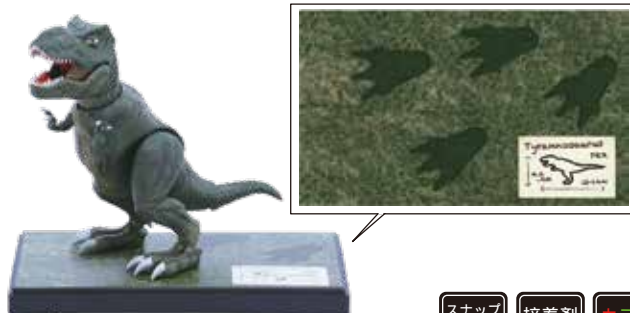

車NEXTシリーズのハスラーから新色登場!!

※製品画像は開発中のものです。
実際の製品とは異なる場合があります。

- 製品は、2輪駆動のXグレード(Jグレード)をモチーフにしたスタンダードな姿を再現。
- ボディカラーとして「ブルーイッシュブラックパール3」を採用。塗装せずとも光沢ある質感が表現されています。
- 白色設定シートパイピングとインパネを再現するシールが付属。
- アルミホイール、2眼カメラが付属します。
- 細部の色分けや模様は、追従性に優れたリアルシールを貼り手軽に再現できます。

特別仕様

ホンダ スーパーカブ110
(パールフラッシュイエロー)

1/12 NEXTシリーズNo.1 EX-5

コードNo.	4968728141879	価格(税抜)	3,800円
発送予定日	2020年7月	入数	36入

50cc限定だったイエローが110ccにも登場。
模型でも人気のイエローを再現!

スナップ
フィット
形式

接着剤
不要

カラー
ブラ

※製品画像は開発中のものです。実際の製品とは異なる場合があります。

- 製品は2017年に発売が開始された現行型で110ccをモチーフにしています。
- ボディのイエローは専用を設定した新規成型色を採用。塗装しなくても光沢ある質感が表現されています。
- ハンドルやタイヤは可動可能な設計で、スタンドの直立/傾斜状態の選択やシートボックスの開閉などのギミック付き。

特別仕様

きょうりゅう編 ティラノザウルス
(ディスプレイ用彩色済み台座付き)

自由研究シリーズNo.1 EX-1

コードNo.	4968728170992	価格(税抜)	2,400円
発送予定日	2020年7月	入数	30入

迫力ある足跡がついた
ディスプレイ用彩色済み台座が付属して登場!

※台座デザインはイメージです。
実際の製品とは異なる場合があります。

- デフォルメサイズになった人気の恐竜を作って集めて楽しもう!
- 主要部分が可動式の設計で、腕を上げ下げしたり、手首、足首を動かして自由なポージングを可能とした設計です。
- 【このセットでしか手に入らない展示ベース付き】彩色済み台座は93×153mm。ティラノザウルスの足跡をイメージした限定のデザインです。