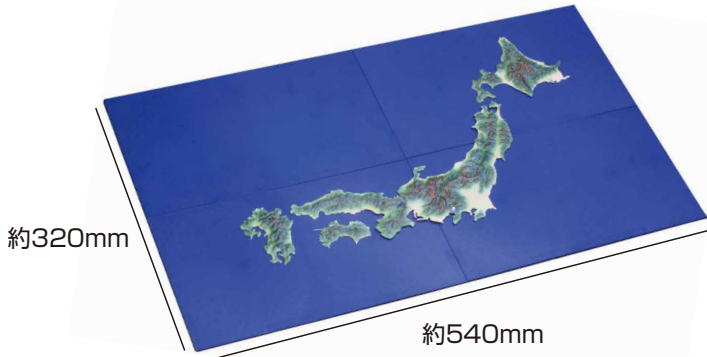

日本地図が彩色済みで登場！！ 展示用の海面プレートも付属します

- ※日本列島パーツは開発中のイメージです。実際の製品とは異なる場合があります。
- □楽しく組み立てて、日本の地理をよく知ろう！日本列島を地方ごとに8パーツで再現し、表面には県境のラインや山脈まで細かく再現されています。
- □自分で組み立てて日本地図の勉強に。パズル感覚で楽しめます。
- □付属の海面プレート(4枚組)に乗せることでよりきれいに飾ることができます。

HPやブログでは
入手できない情報も!?

フジミ模型Twitter公式アカウント!

@fujimi_co

主な内容は製品紹介・製作途中のこぼれ話から
イベント告知など!

1/24 カーネクストシリーズ

細部の色分けや模様、追従性に優れたリアルシールで手軽に再現!
未塗装でも楽しめる光沢のあるボディパーツ!
色分けされたカラーパーツで組み立てるだけで簡単に楽しめます。
スナップフィット式の組立設計で接着剤を使わずに組み立てる事ができます。

066097
1/24 車 NEXT1 ヴェルファイア
ZA G EDITION(7ヶ所)
■価格 4,500円(税別)

トヨタが創り出したミニバンの最高峰が1/24スケールで登場!

066098
1/24 車 NEXT8 ヴェルファイア
ZA G EDITION(9ヶ所+4ヶ所カラー)
■価格 4,500円(税別)

プラックに続いて白黒「赤ウイングパールクリスタルシャイン」をラインナップ!

066042
1/24 車 NEXT4EX-1 マツダフレア
クロスオーバー(7ヶ所+12ヶ所)
■価格 4,200円(税別)

マツダのプレミアムシリーズ第三弾! 「クロスオーバー」をベースにした「クロスオーバー」が誕生!

066068
1/24 車 NEXT6 トヨタ アルファード
GF3.5L
■価格 4,500円(税別)

大空際高級サロンの「三代目アルファード30系前期型」がいよいよラインナップ!

066073
1/24 車 NEXT7 トヨタ アルファード
GF3.5L(7ヶ所)
■価格 4,500円(税別)

ヴェルファイアに続くアルファード「3.5LのGF」グレードが新車型登場!

066035
1/24 車 NEXT4 マツダフレア
クロスオーバー(7ヶ所+4ヶ所)
■価格 4,200円(税別)

マツダのエンブレム付き専用部品を総入れ!塗装考慮でホワイト成型色に!

066011
1/24 車 NEXT2 スズキ ハスラー
(8ヶ所+4ヶ所)
■価格 3,800円(税別)

迎える春、出る、車 NEXTシリーズでハスラーが!

066028
1/24 車 NEXT3 スズキ ハスラー
(7ヶ所+3ヶ所)
■価格 3,800円(税別)

現行専用車のヴェルファイアに続いてスズキハスラーを完全新車型で!

066059
1/24 車 NEXT5 スズキ ハスラー
(7ヶ所+4ヶ所+2ヶ所)
■価格 4,200円(税別)

塗装考慮でホワイト成型色に!新車デザインデカールが付属!

066127
1/24 車 NEXT9 トヨタ FJクルーザー
(約4ヶ所)
■価格 4,500円(税別)

フォグ装備の後期型でカラーパッケージがモチーフのベース(接着)として国内仕様のキャリアが付属!

066141
1/24 車 NEXT9EX-1 トヨタ FJクルーザー
(約4ヶ所+1ヶ所)
■価格 4,500円(税別)

ホワイトカラーの常時在庫品とは異なり生産時期限定プラック成型の特別仕様!店頭在庫のみ!

066134
1/24 車 NEXT10 トヨタ FJクルーザー
(約4ヶ所+1ヶ所)
■価格 4,500円(税別)

塗装考慮でホワイト成型色に!新車デザインデカールが付属!

好評発売中! お近くの量販店、ホビーショップ、インターネット通販などでお求め頂けます。

完全新金型 全て新規で金型開発しました製品です。

新金型 新規で金型開発しました製品です。

NEW 新しい仕様で登場した製品です。

特別仕様 セットでしか手に入らない部品が付属した製品です。

アップグレード 更にクオリティを追求した製品です。

※掲載イラスト・写真は実際の製品と異なる場合があります。