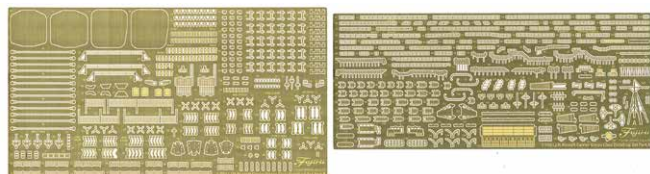

特別仕様

日本海軍航空母艦 翔鶴用 木甲板シール (w/艦名プレート)

1/350 艦船モデルシリーズNo.4 EX-102

コードNo.	4968728600710	価格(税抜)	9,200円
発送予定日	2020年8月18日	入数	60入

**1/350グレードアップパーツを
梱包様式・内容物の組み合わせを変更して発売！
木甲板シールと艦名プレートのセットです。**

※製品は木甲板シールと艦名プレートのセットです。キットは付属しません。

- 製品は1/350艦船模型 航空母艦 翔鶴に使用できます。
- 木甲板シールは専用サイズで仕上げられ、裏紙を剥がせばそのまま飛行甲板パーツへと貼り付けることができます。
- 甲板上のディテールを再現するエッチングパーツを収録。
- 艦名プレートは150mm×25mm 厚さ3mmで、完成した艦船モデルを飾って楽しむアクセサリとして最適です。黒を基調とした高級感のある仕上がります。

1/700グレードアップパーツを梱包様式・内容物の組み合わせを変更して発売！ エッチングパーツと艦名プレートのセットです。

特別仕様

日本海軍航空母艦 雲龍型用 エッチングパーツ(w/艦名プレート)

1/700 特シリーズNo.42 EX-101

コードNo.	4968728433158	価格(税抜)	4,800円
発送予定日	2020年8月19日	入数	60入

※製品はエッチングパーツと艦名プレートのセットです。キットは付属しません。

- 製品は1/700スケール 特シリーズの航空母艦 雲龍・天城・葛城に対応しています。
- エッチングパーツには13号、21号電探をはじめ、飛行甲板に装備される着艦制動索や各艦の特徴となる部分を収録。
- 艦名プレートは150mm×25mm 厚さ3mmで、完成した艦船モデルを飾って楽しむアクセサリとして最適です。黒を基調とした高級感のある仕上がりで、雲龍型全6艦で使える汎用性の高い新規デザインのプレートです。

特別仕様

日本海軍駆逐艦 白露型用 エッチングパーツ(w/艦名プレート)

1/700 特シリーズNo.55 EX-101

コードNo.	4968728433134	価格(税抜)	3,400円
発送予定日	2020年8月18日	入数	60入

※製品はエッチングパーツと艦名プレートのセットです。キットは付属しません。

- 製品は1/700スケール 特シリーズ 白露型駆逐艦の前期/後期型および開戦時～最終時の形態に使用できます。
- エッチングパーツには舷側手摺、砲塔、モンキーラッター、スキッドビーム、後部信号灯、救命浮標などを収録。
- 艦名プレートは150mm×25mm 厚さ3mmで、完成した艦船モデルを飾って楽しむアクセサリとして最適です。黒を基調とした高級感のある仕上がりで、汎用性の高い新規デザインのプレートです。