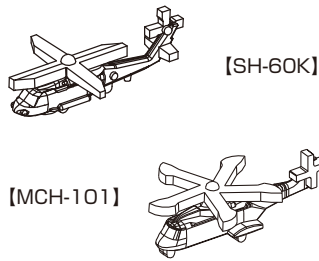

※表示価格はメーカー希望予定価格(税抜き)です。※表示内容は、2020年6月 原稿作成時の情報です。予告なく価格、発売日、内容等変更する場合がございますが、予めご了承下さい。 ※フジミの最新情報はこちらから <http://www.fujimimodel.com>

新金型

海上自衛隊 第1護衛隊群 (艦載ヘリ付き)

1/3000 集める軍艦シリーズ No.30 EX-1			
コードNo.	4968728401676	価格(税抜)	3,200円
発送予定日	2020年9月14日	入数	60入

海空一体の対潜作戦を展開せよ！

- 製品は2017年の第1護衛隊群を編成再現するため護衛艦8隻からなります。
- DDH「いずも」、DDG「こんごう」と「はたかぜ」、DD「むらさめ」、「いかづち」、「あけぼの」と「ありあけ」「あきづき」を収録。
- 成型色は護衛艦の灰色近似の専用色、通路は凹モールドで、スミ入れにより白線を容易に再現できます。
- 艦艇と同スケールの艦載ヘリを新規金型で起用・付属。製品には「SH-60J」および「SH-60K」各4機、「MCH-101」、「オスプレイ」各3機を収録。
- 展示用に波模様が造形された海面プレートが付属します。

新金型

海上自衛隊 第3護衛隊群(1998年) (艦載ヘリ付き)

1/3000 集める軍艦シリーズ No.36 EX-1			
コードNo.	4968728401683	価格(税抜)	3,200円
発送予定日	2020年9月14日	入数	60入

護衛艦8隻艦載ヘリ8機体制～88艦隊を編成せよ！

- 製品は1998年の第3護衛隊群を編成再現するため護衛艦8隻からなります。
- DDH「はるな」、DDG「みょうこう」と「しまかぜ」、DD「みねゆき」、「さわゆき」、「はまゆき」と「はまざり」、「せとぎり」を収録。
- 艦番号や着艦標識など細部のマーキングは付属デカールで再現。「しまかぜ」52番砲側面の白線や、「みょうこう」のヘリ甲板枠線なども収録。
- 艦艇と同スケールの艦載ヘリを新規金型で起用・付属。製品には「SH-60J」を8機収録。
- 本製品の特典として、護衛艦隊旗艦となった「たちかぜ」が付属します。