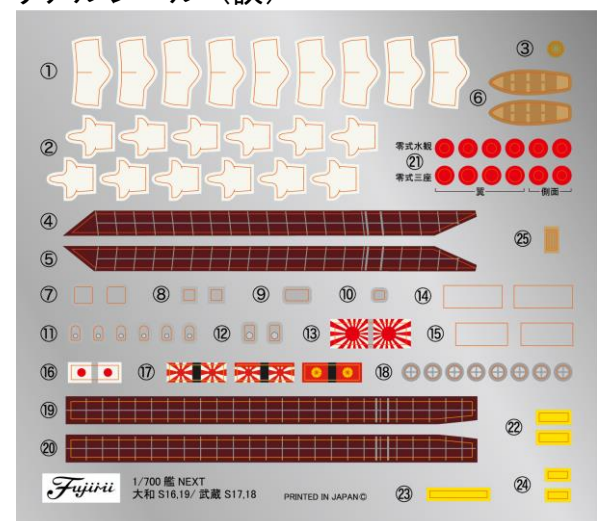

お客様各位

1/700 艦 NEXT シリーズ No. 2 日本海軍戦艦 武蔵 リアルシールについてのお詫びとご対応のお願い

平素は弊社製品を御愛顧賜り誠にありがとうございます。

2019年4月に発売いたしました表記製品につきまして、一部の製品に誤ったシールが混入していることが判明致しました。ご迷惑をお掛けしておりますことを深くお詫び申し上げます。

既にご購入のお客様は、お手数ですが弊社ホームページのお問い合わせページよりご連絡いただくか、2枚目の部品（リアルシール）請求書をご記入の上、FAXにてお送りください。追って正しいシールをお送りさせていただきます。

ホームページのお問い合わせページよりご連絡の際は、お問い合わせ内容に「1/700 艦 NEXT 武蔵 リアルシールの件」と明記の上、送付先のお名前・郵便番号・ご住所を入力くださいますようお願い申し上げます。

誠に申し訳ございませんが、何卒ご理解のほどお願い申し上げます。

対象製品

● JAN コード 4968728460574

● 製品名 1/700 艦 NEXT シリーズ No. 2 日本海軍戦艦 武蔵

リアルシール（正）

リアルシール（誤）