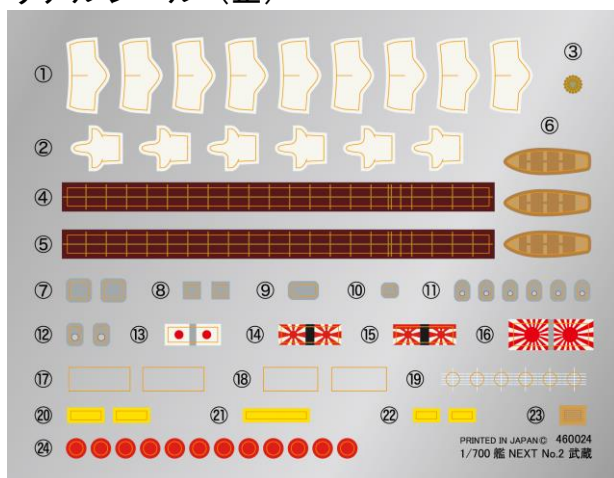

お客様各位

1/700 艦 NEXT シリーズ No. 2 日本海軍戦艦 武蔵 リアルシールについてのお詫びとご対応のお願い

平素は弊社製品を御愛顧賜り誠にありがとうございます。

2019年4月に発売いたしました表記製品につきまして、一部の製品に誤ったシールが混入していることが判明致しました。ご迷惑をお掛けしておりますことを深くお詫び申し上げます。

既にご購入のお客様は、お手数ですが弊社ホームページのお問い合わせページよりご連絡いただくか、2枚目の部品（リアルシール）請求書をご記入の上、FAXにてお送りください。追って正しいシールをお送りさせていただきます。

ホームページのお問い合わせページよりご連絡の際は、お問い合わせ内容に「1/700 艦 NEXT 武蔵 リアルシールの件」と明記の上、送付先のお名前・郵便番号・ご住所を入力くださいますようお願い申し上げます。

誠に申し訳ございませんが、何卒ご理解のほどお願い申し上げます。

対象製品

● JAN コード 4968728460574

● 製品名 1/700 艦 NEXT シリーズ No. 2 日本海軍戦艦 武蔵

リアルシール（正）