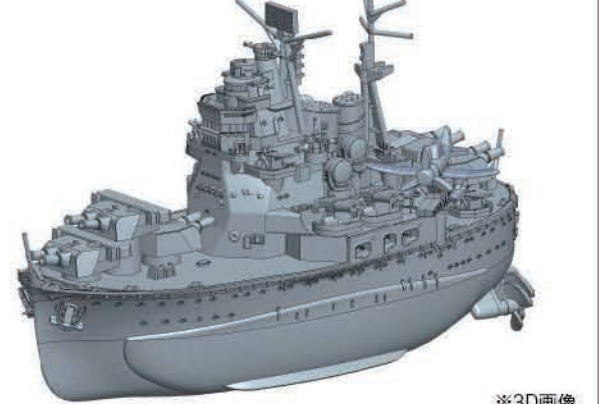

艦船模型で培ってきた技術を最大限に投入し、ハイスクールフリートに登場する「晴風」を1/700スケールでキット化!艦NEXT仕様なので、カラー樹脂で色分け(船体色・甲板色・煙突上部・船底等)済みで、組み立てに接着剤も不要です。特徴的な船体のライン模様や、ファンネルマーク等は、付属のリアルシール又は水転写デカールにて再現。同型艦の艦首番号が複数付属するので、1話のあのシーンも再現可能です。特典:大艦長の五十六の1/12フィギュア付き(カラープラ・シール付属)

7月 **新金型追加**

8月 **完全新金型**
プラエポルタ
○PlimoシリーズNo.3
○コードNo.170350 ○価格：2,800円

電池の耐久実験でグランドキャニオンを登ったCMで有名な、コマーシャルマスコットでもあるエポルタを実物と同サイズでキット化。「エポルタ」の色にこだわった多色成形、関節にポリキャップを使用し、全身可動します。(ご注意:電動での可動は致しません。)チャレンジ映像のようにロープにつかまって登るシーンも専用のディスプレイ台で再現出来ます。各部を組み立てる毎にランナーが減っていく、スッキリとしたパーツ配置も特徴です。プラモ初挑戦の方でも気軽に組むことができます。寸法:H159mm W78.8mm L70.3mm

8月 **完全新金型**

7月 **新金型追加**
ちび丸艦隊 愛宕
○ちび丸艦隊シリーズNo.24
○コードNo.422060 ○価格：1,800円

ちび丸艦隊に高雄型二番艦 愛宕が仲間入り。特徴的で大きな艦橋の愛宕の魅力をギュッとつめこんで可愛らしくディフォルメ。カラープラとリアルシールにより、未塗装で組んでも色分けが再現できます。

7月 **新金型追加**
日本海軍軽巡洋艦 矢矧 昭和20年
○1/700 特シリーズNo.93
○コードNo.431406 ○価格：2,800円

阿賀野型軽巡洋艦の4番艦の矢矧。キットは大和と共に特攻作戦に同行し、壮絶な粘りを見せた矢矧 昭和20年の姿を再現。長8センチ高角砲や4連装魚雷発射管など細部まで精密に再現。独特な兵装もシャープな仕上がり。菊水作戦の勇姿をぜひお楽しみください。専用エッチングパーツが付属します。

8月 **新金型追加**
ちび丸艦隊 陽炎型 航洋直接教育艦 晴風
○ちび丸 ハイスクール・フリート シリーズNo.1
○コードNo.422077 ○価格：2,400円