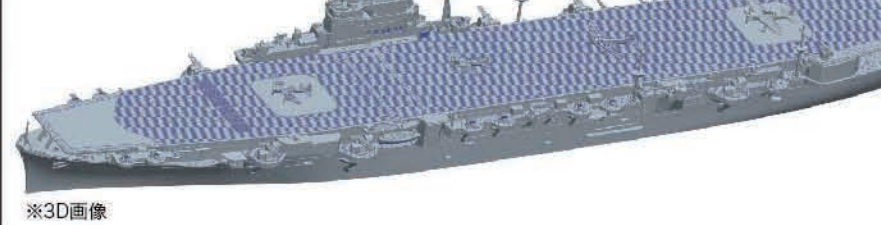

※表示価格はメーカー希望予定価格(税抜き)です。※表示内容は2016年4月原稿作成時の情報です。予告なく価格、発売日、内容等変更する場合がございますが、予めご了承下さい。※フジミの最新情報はこちらから <http://www.fujimimodel.com>

6月 **完全新金型**
ちび丸艦隊 龍驤
○ちび丸艦隊シリーズNo.22
○コードNo.422046 ○価格：1,800円

ちび丸艦隊に空母龍驤が仲間入り。細めな船体に大きな構造物を載せた特異なスタイルをディフォルメしながら再現。精密と組みやすさにも配慮したパーツ設計で、未塗装で組んでも色分けが再現できます。

6月 **完全新金型**
トラック泊地
○1/3000 集める軍港シリーズNo.4
○コードNo.401324 ○価格：2,600円

海面パネル(H158mm×W272mm)×2枚・島パーツ2枚・接続パーツ2個・トラック泊地で活躍した「明石・秋津洲・間宮」の他、「比叡・航巡最上・川内型軽巡・比叡・吹雪型4隻」のセット。海面は別売りの海面パネルを連結し拡張可能。島の接続部は同じ高さなので運べる事が出来ます。自由に組み合わせて自分専用の泊地を再現できます。

6月 **完全新金型**
日本海軍航空母艦 赤城
○1/700 艦NEXTシリーズNo.4
○コードNo.460048 ○価格：3,800円

艦NEXTシリーズ新作は待望の赤城が登場。ディテールを省かず、精密感を損なわず、出来上がればスナップ、未塗装であることすらちょっと見では気が付かない。それがNEXTシリーズの目指すプラスチックモデル。繊細なパーツとちび丸シリーズで培ったスナップ技術の蓄積、成型色は軍艦色(工廠色)、木甲板色、リノリウム色、艦底色に至る細部までにこだわりました。部品数が多く、組み立て難いイメージの空母のプラスチックモデルの革命ともいえる自信作をお楽しみください。

6月 **新金型追加**
ちび丸艦隊 鳥海
○ちび丸艦隊シリーズNo.23
○コードNo.422053 ○価格：1,800円

多色成形、スナップキット、シール再現。初めてのお客様でも簡単に組み立てられて、ちょっと難しいところはお父さんが手助けすれば、簡単に完成できる、親子で作って楽しめるちび丸シリーズ最新作。高雄型重巡 三番艦「鳥海」は第一次ソロモン海戦の旗艦であり、殊勲艦でした。リノリウム甲板は色にこだわったシール再現です。

6月 **完全新金型**
海面拡張パネル
○1/3000 集める軍港シリーズNo.0
○コードNo.401331 ○価格：1,200円

海面パネル(H158mm×W272mm)×2枚と接続パーツ3個のセット。つなぎ合わせることで、どこまでも拡張して楽しめます。1/3000スケールだけでなく、1/700スケールの展示ベースとして、応用可能! ※青のカラー成型です。

6月
戦艦 金剛・比叡・榛名・霧島
駆逐艦 白露型4隻 セット
○1/3000 集める軍艦シリーズNo.1
○コードNo.401348 ○価格：1,600円

1/3000集める軍港シリーズと連動した艦艇セット。各艦の特徴を再現した、戦艦 金剛・比叡・榛名・霧島/駆逐艦 白露型 4隻のセットです。お好きな船を配置して自分だけの艦隊を再現できます。海面パネルや、軍港シリーズとの組み合わせで、楽しさ無限大です。

7月 **完全新金型**
1/700 陽炎型 航洋直接教育艦 晴風
2隻セット
○艦NEXTハイスクール・フリートシリーズNo.1
○コードNo.460055 ○価格：3,800円