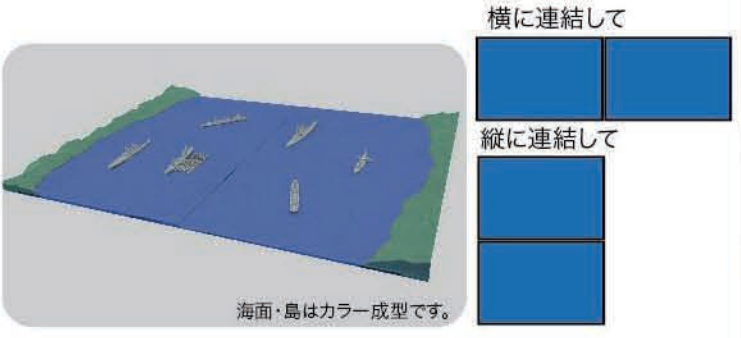

6月 **完全新金型**
トラック泊地
○1/3000 集める軍港シリーズNo.4
○コードNo.401324 ○価格：2,600円

海面パネル(H158mm×W272mm)×2枚・島パーツ2枚・接続パーツ2個・トラック泊地で活躍した「明石・秋津洲・間宮」の他、「比叡・航巡最上・川内型軽巡・比叡・吹雪型4隻」のセット。海面は別売りの海面パネルを連結し拡張可能。島の接続部は同じ高さなので運べる事が出来ます。自由に組み合わせて自分専用の泊地を再現できます。

6月 **完全新金型**
日本海軍航空母艦 赤城
○1/700 艦NEXTシリーズNo.4
○コードNo.460048 ○価格：3,800円

艦NEXTシリーズ新作は待望の赤城が登場。ディテールを省かず、精密感を損なわず、出来上がればスナップ、未塗装であることすらちょっと見では気が付かない。それがNEXTシリーズの目指すプラスチックモデル。繊細なパーツとちび丸シリーズで培ったスナップ技術の蓄積、成型色は軍艦色(工廠色)、木甲板色、リノリウム色、艦底色に至る細部までにこだわりました。部品数が多く、組み立て難いイメージの空母のプラスチックモデルの革命ともいえる自信作をお楽しみください。