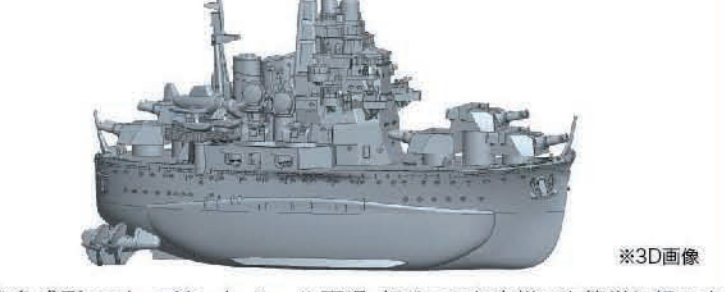

※表示価格はメーカー希望予定価格(税抜き)です。※表示内容は2016年4月原稿作成時の情報です。予告なく価格、発売日、内容等変更する場合がございますが、予めご了承下さい。※フジミの最新情報はこちらから <http://www.fujimimodel.com>

6月 **完全新金型**
ちび丸艦隊 龍驤
○ちび丸艦隊シリーズNo.22
○コードNo.422046 ○価格：1,800円

ちび丸艦隊に空母龍驤が仲間入り。細めな船体に大きな構造物を載せた特異なスタイルをディフォルメしながら再現。精密と組みやすさにも配慮したパーツ設計で、未塗装で組んでも色分けが再現できます。

6月 **完全新金型**
トラック泊地
○1/3000 集める軍港シリーズNo.4
○コードNo.401324 ○価格：2,600円

海面パネル(H158mm×W272mm)×2枚・島パーツ2枚・接続パーツ2個・トラック泊地で活躍した「明石・秋津洲・間宮」の他、「比叡・航巡最上・川内型軽巡・比叡・吹雪型4隻」のセット。海面は別売りの海面パネルを連結し拡張可能。島の接続部は同じ高さなので運べる事が出来ます。自由に組み合わせて自分専用の泊地を再現できます。

6月 **完全新金型**
日本海軍航空母艦 赤城
○1/700 艦NEXTシリーズNo.4
○コードNo.460048 ○価格：3,800円

艦NEXTシリーズ新作は待望の赤城が登場。ディテールを省かず、精密感を損なわず、出来上がればスナップ、未塗装であることすらちょっと見では気が付かない。それがNEXTシリーズの目指すプラスチックモデル。繊細なパーツとちび丸シリーズで培ったスナップ技術の蓄積、成型色は軍艦色(工廠色)、木甲板色、リノリウム色、艦底色に至る細部までにこだわりました。部品数が多く、組み立て難いイメージの空母のプラスチックモデルの革命ともいえる自信作をお楽しみください。

6月 **新金型追加**
ちび丸艦隊 鳥海
○ちび丸艦隊シリーズNo.23
○コードNo.422053 ○価格：1,800円

多色成形、スナップキット、シール再現。初めてのお客様でも簡単に組み立てられて、ちょっと難しいところはお父さんが手助けすれば、簡単に完成できる、親子で作って楽しめるちび丸シリーズ最新作。高雄型重巡 三番艦「鳥海」は第一次ソロモン海戦の旗艦であり、殊勲艦でした。リノリウム甲板は色にこだわったシール再現です。