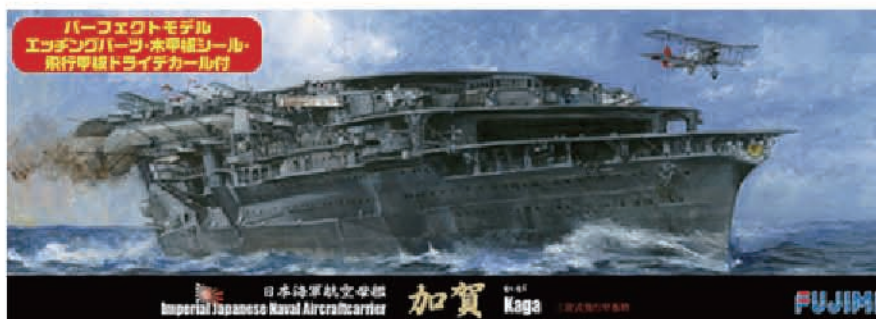

パーフェクトモデル エッチングパーツ・木甲板シール・飛行甲板ドライデカール付

1/700 加賀 三段式飛行甲板時に、手軽に実感的な飛行甲板を再現できる「木甲板シール」、多色収録の甲板白線など表記を収録した「ドライデカール」、より精密な仕上がりとなる「エッチングパーツ」の3点が付属したお得なセット。エッチングには着艦制動索や遮風索、エレベーター甲板や船体への各種手摺などが収録されています。

※掲載イラスト、写真は実際の製品と異なる場合があります。