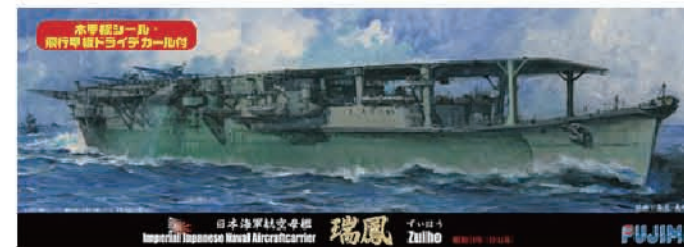

木甲板シール・飛行甲板ドライデカール付

夏の電艦ラインナップ

大人気の特シリーズ・ちび丸シリーズ・1/350シリーズにグレードアップパーツがついたお得なセットが続々登場です！初めてのグレードアップパーツにチャレンジするもよし、もう1層ワンランクアップしてチャレンジするもよし！プラモをもっと楽しくさせる商品をたくさんご案内します。

25日発送

ちび丸艦隊 榛名 DX

○ちび丸艦隊シリーズSPOT No.5

○コードNo.422107 ○価格：2,200円

ちび丸艦隊 榛名に船体上の細かなディテール類を表現したエッチングパーツがついたお得なセット。エッチングパーツは21号電探・方位探知機と台座・高射甲板の基部トラス、航空甲板、艦橋窓枠などが収録。数量限定のスポット生産です。パーツ数が多いのでエッチングパーツ入門にオススメです。