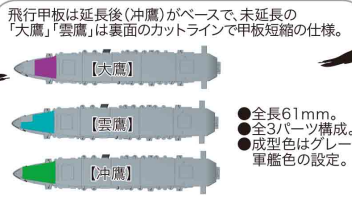

※表示価格はメーカー希望予定価格(税抜き)です。※表示内容は2018年10月原稿作成時の情報です。予告なく価格、発売日、内容等変更する場合がございます。予めご了承下さい。 ※フジミの最新情報はこちらから <http://www.fujimimodel.com>

新金型 海上護衛航空母艦隊セット (大鷹型/武蔵/阿賀野/明石/彩色済み艦載機付き)

1/3000 集める軍艦シリーズNo.17 発送予定: 15日
コードNo.401539 価格: 3,980円

トラック島へ戦力輸送を行え!
～戦線を支える緑の下の力持ち～

1/3000スケールに新規金型の「空母大鷹型」「軽巡阿賀野」が、軍艦シリーズには初の「工作艦明石」が登場!
 製品は昭和17年～昭和18年ごろのトラック島へ航空機輸送や、連合艦隊主力の護衛など史実に沿ったシチュエーションがモチーフ。
 軽巡「阿賀野」は一部新設計部品で今回製品化。全長56mm、全6パーツ構成。姉妹艦の矢矧や酒匂とは異なる航空作業甲板を専用設計品使用。
 工作艦「明石」は集める軍港シリーズのみでの展開でしたが、軍艦シリーズにも封入。全長52mm、全4パーツ構成。
 彩色済みの艦載機が付属。九七艦攻3機、印刷彩色済みで極小パーツに対する塗装作業をなくし手軽なものへ。
 海上護衛の陣形様相を際立たせるブルーグリーン成型色の海面パネル2枚を付属。
 下記いずれかの艦隊や情景がイメージできる組み合わせで艦船を収録。

昭和17年9月、大鷹が被雷しトラック島で明石による応急修理をした情景イメージが再現可能。

昭和18年7月、武蔵を中心に妙高・羽黒・長良などの艦隊移動護衛に従事した雲鷹を含む姿を再現可能。

飛行甲板は延長後(沖鷹)がベースで、未延長の「大鷹」「雲鷹」は裏面のカットラインで甲板短縮の仕様。

●全長61mm。
●全3パーツ構成。
●成型色はグレーの軍艦色の設定。

空母「大鷹型」は新設計で今回製品化。飛行甲板マーキングは3艦それぞれのタイプを収録。