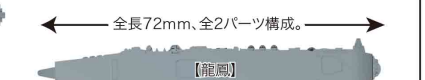

※表示価格はメーカー希望予定価格(税抜き)です。※表示内容は2018年10月原稿作成時の情報です。予告なく価格、発売日、内容等変更する場合がございます。予めご了承下さい。 ※フジミの最新情報はこちらから <http://www.fujimimodel.com>

新金型 海上護衛航空母艦隊セット (大鷹型/武蔵/阿賀野/明石/彩色済み艦載機付き)

1/3000 集める軍艦シリーズNo.17 発送予定: 15日
コードNo.401539 価格: 3,980円

トラック島へ戦力輸送を行え!
～戦線を支える緑の下の力持ち～

1/3000スケールに新規金型の「空母大鷹型」「軽巡阿賀野」が、軍艦シリーズには初の「工作艦明石」が登場!
☐ 製品は昭和17年～昭和18年ごろのトラック島へ航空機輸送や、連合艦隊主力の護衛など史実に沿ったシチュエーションがモチーフ。
☐ 軽巡「阿賀野」は一部新設計部品で今回製品化。全長56mm、全6パーツ構成。姉妹艦の矢矧や酒匂とは異なる航空作業甲板を専用設計品使用。
☐ 工作艦「明石」は集める軍港シリーズのみでの展開でしたが、軍艦シリーズにも封入。全長52mm、全4パーツ構成。
☐ 彩色済みの艦載機が付属。九七艦攻3機、印刷彩色済みで極小パーツに対する塗装作業をなくし手軽なものへ。
☐ 海上護衛の陣形様相を際立たせるブルーグリーン成型色の海面パネル2枚を付属。
☐ 下記いずれかの艦隊や情景がイメージできる組み合わせで艦船を収録。

昭和17年9月、大鷹が被雷しトラック島で明石による応急修理をした情景イメージが再現可能。

昭和18年7月、武蔵を中心に妙高・羽黒・長良などの艦隊移動護衛に従事した雲鷹を含む姿を再現可能。

飛行甲板は延長後(沖鷹)がベースで、未延長の「大鷹」「雲鷹」は裏面のカットラインで甲板短縮の仕様。

●全長61mm。
●全3パーツ構成。
●成型色はグレーの軍艦色の設定。

空母「大鷹型」は新設計で今回製品化。飛行甲板マーキングは3艦それぞれのタイプを収録。

★本製品の主な内容

航空母艦	3隻「大鷹型(大鷹・雲鷹・沖鷹)」	駆逐艦	2隻「吹雪型(晴または雪・漣)」
戦艦	1隻「武蔵」	駆逐艦	2隻「陽炎型(陽炎・初風または黒潮・親潮)」
重巡洋艦	1隻「高雄型(鳥海)」	駆逐艦	1隻「白露型(白露)」
重巡洋艦	2隻「妙高型(妙高・羽黒)」	工作艦	1隻「明石」
軽巡洋艦	1隻「長良型(長良)」	情景パーツ	2枚「海面パネル(ブルーグリーン)」
軽巡洋艦	1隻「阿賀野型(阿賀野)」	艦載機	3機「九七式艦上攻撃機(濃緑色)(彩色済み)」

塗装 必要 成型色 グレー系 海面パネル:ブルーグリーン系 接着 不要 デカール あり シール なし その他 彩色済み艦載機付き

パーツカラー

新金型 あ号作戦 小沢艦隊乙部隊セット (飛鷹型/龍鳳/長門/彩色済み艦載機付き)

1/3000 集める軍艦シリーズNo.18 発送予定: 16日
コードNo.401546 価格: 3,980円

守れ絶対国防圏
～連合艦隊が乾坤一擲、サイパン島防衛に向かい起こる航空戦～