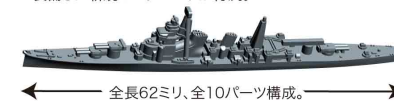

パーツカラー

塗装 必要 成型色 グレー系 海面パネル:ブルー系 接着 不要 デカール あり シール なし その他 彩色済み艦載機付き

新金型 終戦時残存艦艇セット (雲龍型/龍鳳型/飛鷹型/青葉)

1/3000 集める軍艦シリーズNo.19 発送予定: 17日
コードNo.401553 価格: 2,600円

連合艦隊の最期
呉軍港と佐世保軍港の終戦時に
残存した艦艇群

1/3000スケールに新規金型の「空母飛鷹型」「空母雲龍型」「空母龍鳳」「重巡青葉(昭和20年)」が登場!

▼空母「龍鳳型」は新設計で今回製品化。昭和19年7月以降の飛行甲板延長後の姿がモチーフ。飛行甲板裏には延長前の長さに行き届かないよう切込みがあり、改造して延長前の姿にすることも可能な仕様。

▼空母「飛鷹型」は新設計で今回製品化。21号電探を装備した昭和19年以降の姿がモチーフ。飛行甲板、艦体、艦橋の3ピースで構成。

▼重巡青葉型「昭和20年」はキット初登場。MO作戦セットに付属する青葉型とは異なる21号電探を装備した新規マストパーツが付属。