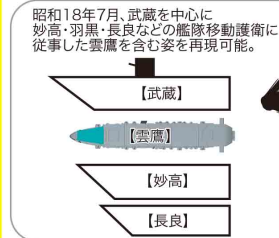

※表示価格はメーカー希望予定価格(税抜き)です。※表示内容は2018年10月原稿作成時の情報です。予告なく価格、発売日、内容等変更する場合がございます。予めご了承下さい。 ※フジミの最新情報はこちらから <http://www.fujimimodel.com>

新金型 海上護衛航空母艦隊セット (大鷹型/武蔵/阿賀野/明石/彩色済み艦載機付き)

1/3000 集める軍艦シリーズNo.17 発送予定: 15日
コードNo.401539 価格: 3,980円

トラック島へ戦力輸送を行え!
～戦線を支える緑の下の力持ち～

1/3000スケールに新規金型の「空母大鷹型」「軽巡阿賀野」が、軍艦シリーズには初の「工作艦明石」が登場!
 製品は昭和17年～昭和18年ごろのトラック島へ航空機輸送や、連合艦隊主力の護衛など史実に沿ったシチュエーションがモチーフ。
 軽巡「阿賀野」は一部新設計部品で今回製品化。全長56mm、全6パーツ構成。姉妹艦の矢矧や酒匂とは異なる航空作業甲板を専用設計品使用。
 工作艦「明石」は集める軍港シリーズのみでの展開でしたが、軍艦シリーズにも封入。全長52mm、全4パーツ構成。
 彩色済みの艦載機が付属。九七艦攻3機、印刷彩色済みで極小パーツに対する塗装作業をなくし手軽なものへ。
 海上護衛の陣形様相を際立たせるブルーグリーン成型色の海面パネル2枚を付属。
 下記いずれかの艦隊や情景がイメージできる組み合わせで艦船を収録。