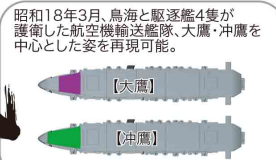

昭和17年9月、大鷹が被雷しトラック島で明石による応急修理をした情景イメージが再現可能。

昭和18年7月、武蔵を中心に妙高・羽黒・長良などの艦隊移動護衛に従事した雲鷹を含む姿を再現可能。

飛行甲板は延長後(沖鷹)がベースで、未延長の「大鷹」「雲鷹」は裏面のカットラインで甲板短縮の仕様。

●全長61mm。
●全3パーツ構成。
●成型色はグレーの軍艦色の設定。

空母「大鷹型」は新設計で今回製品化。飛行甲板マーキングは3艦それぞれのタイプを収録。

★本製品の主な内容

航空母艦	3隻「大鷹型(大鷹・雲鷹・沖鷹)」	駆逐艦	2隻「吹雪型(晴または雪・漣)」
戦艦	1隻「武蔵」	駆逐艦	2隻「陽炎型(陽炎・初風または黒潮・親潮)」
重巡洋艦	1隻「高雄型(鳥海)」	駆逐艦	1隻「白露型(白露)」
重巡洋艦	2隻「妙高型(妙高・羽黒)」	工作艦	1隻「明石」
軽巡洋艦	1隻「長良型(長良)」	情景パーツ	2枚「海面パネル(ブルーグリーン)」
軽巡洋艦	1隻「阿賀野型(阿賀野)」	艦載機	3機「九七式艦上攻撃機(濃緑色)(彩色済み)」

塗装 必要 成型色 グレー系 海面パネル:ブルーグリーン系 接着 不要 デカール あり シール なし その他 彩色済み艦載機付き