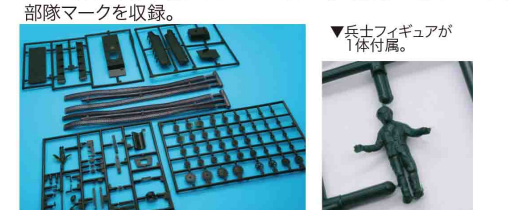

▼兵士フィギュアが1体付属。

◀履帯はゴム成型のベルト式。

塗装 必要 成型色 グリーン系 接着 必要 デカール あり シール なし その他 2両セット

陸上自衛隊87式自走高射機関砲 純正エッチングパーツ

1/72 ミリタリーシリーズNo.201 発送予定：22日
 コードNo.722979 価格：1,200円

グリルやバスケットなどメッシュ部のリアルな再現はエッチングパーツならではの。1/72スケール陸上自衛隊87式自走高射機関砲に対応する純正エッチングパーツ。
インジェクションパーツでは表現しきれない繊細な箇所をエッチングパーツで再現。より高度なディテールアップに役立ちます。
目立つところから細部までご利用はお好みで。取捨選択の幅が広い内容豊富なエッチングセット。
1/72スケールミリタリーシリーズNo.9陸上自衛隊87式自走高射機関砲のディテールアップに対応。
グリルメッシュ、後部バスケット、マッドガード、熱交換ベンチレーター、前照灯ガードなどを収録。

ちび丸艦隊 航空戦艦 伊勢/日向 アップグレード

ちび丸艦隊シリーズNo.43 発送予定：22日
 コードNo.422787 価格：2,400円

伊勢型航空戦艦の伊勢と日向が選択式キットとなりました。

- 多色成型と細部色分けにシールが付属し、塗装不要。
- 組立にはスナップフィット式を採用し、接着剤不要。
- モチーフは飛行甲板を艦体後部にもった航空戦艦の姿を再現。
- 甲板の木目を再現するシールが付属。複雑な木目を簡単に再現可能。
- マストの特徴的な形状はそれぞれ専用パーツとし、それぞれマストに13号電探を装備した姿を再現。
- ディスプレイに最適なネームシールが付属。

塗装 不要 成型色 多色 接着 不要 デカール なし シール あり

ソビエト重戦車KV-1 (2両セット) アップグレード

1/76 スペシャルワールドアーマーシリーズNo.30 発送予定：21日
 コードNo.762340 価格：1,800円

ソビエト重戦車KV-1の2両セット！
 1941年型のKV-1を1/76スケールで再現。
車体後部オーバーハング部分の装甲板の丸い形状や砲塔後部の機銃マウント周りの補強リングも的確再現。
デカールは車体に書かれたスローガンを6種、赤い星のマーク、部隊マークを収録。

▼兵士フィギュアが1体付属。

塗装 必要 成型色 グリーン系 接着 必要 デカール あり シール なし その他 2両セット

ちび丸艦隊 戦艦伊勢 (エッチングパーツ&木甲板シール付き)

ちび丸艦隊シリーズSPOT No.32 発送予定：24日
 コードNo.422770 価格：3,800円

細かなディテールを再現したい方におすすめ！エッチングパーツと木甲板シールが付属するスペシャルセット！
多色成型と細部色分けにシールが付属し塗装不要。
組立にはスナップフィット式を採用し接着剤不要。
製品は飛行甲板が装備される前の戦艦の姿を再現。
マストの特徴的な形状も再現。