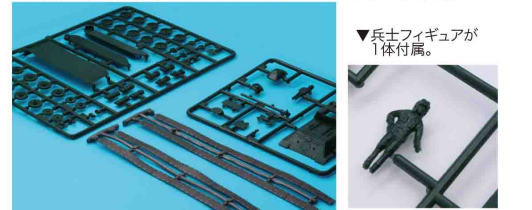

ソビエト駆逐戦車SU-85 (2両セット) アップグレード

1/76 スペシャルワールドアーマーシリーズNo.29 発送予定：17日
 コードNo.762333 価格：1,800円

ソビエト駆逐戦車SU-85の2両セット！
 T-34をベースに開発した駆逐戦車SU-85を1/76スケールで再現。
ハッチは別部品でリアルに再現。
デカールは車体番号を三種類収録。1945年初頭のデザインや、大戦末期のベルリン侵攻時にみられたデザインを再現。

▼兵士フィギュアが1体付属。

◀履帯はゴム成型のベルト式。

塗装 必要 成型色 グリーン系 接着 必要 デカール あり シール なし その他 2両セット

陸上自衛隊87式自走高射機関砲 純正エッチングパーツ

1/72 ミリタリーシリーズNo.201 発送予定：22日
 コードNo.722979 価格：1,200円

グリルやバスケットなどメッシュ部のリアルな再現はエッチングパーツならではの。1/72スケール陸上自衛隊87式自走高射機関砲に対応する純正エッチングパーツ。
インジェクションパーツでは表現しきれない繊細な箇所をエッチングパーツで再現。より高度なディテールアップに役立ちます。
目立つところから細部までご利用はお好みで。取捨選択の幅が広い内容豊富なエッチングセット。
1/72スケールミリタリーシリーズNo.9陸上自衛隊87式自走高射機関砲のディテールアップに対応。
グリルメッシュ、後部バスケット、マッドガード、熱交換ベンチレーター、前照灯ガードなどを収録。