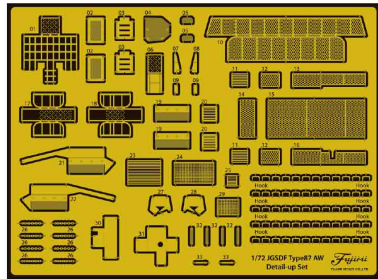

▼兵士フィギュアが1体付属。

◀履帯はゴム成型のベルト式。

塗装 必要 成型色 グリーン系 接着 必要 デカール あり シール なし その他 2両セット

陸上自衛隊87式自走高射機関砲 純正エッチングパーツ

1/72 ミリタリーシリーズNo.201 発送予定：22日
 コードNo.722979 価格：1,200円

グリルやバスケットなどメッシュ部のリアルな再現はエッチングパーツならではの。1/72スケール陸上自衛隊87式自走高射機関砲に対応する純正エッチングパーツ。
インジェクションパーツでは表現しきれない繊細な箇所をエッチングパーツで再現。より高度なディテールアップに役立ちます。
目立つところから細部までご利用はお好みで。取捨選択の幅が広い内容豊富なエッチングセット。
1/72スケールミリタリーシリーズNo.9陸上自衛隊87式自走高射機関砲のディテールアップに対応。
グリルメッシュ、後部バスケット、マッドガード、熱交換ベンチレーター、前照灯ガードなどを収録。

ちび丸艦隊 航空戦艦 伊勢/日向 アップグレード

ちび丸艦隊シリーズNo.43 発送予定：22日
 コードNo.422787 価格：2,400円

伊勢型航空戦艦の伊勢と日向が選択式キットとなりました。

- 多色成型と細部色分けにシールが付属し、塗装不要。
- 組立にはスナップフィット式を採用し、接着剤不要。
- モチーフは飛行甲板を艦体後部にもった航空戦艦の姿を再現。
- 甲板の木目を再現するシールが付属。複雑な木目を簡単に再現可能。
- マストの特徴的な形状はそれぞれ専用パーツとし、それぞれマストに13号電探を装備した姿を再現。
- ディスプレイに最適なネームシールが付属。

▼兵士フィギュアが1体付属。

塗装 必要 成型色 グリーン系 接着 必要 デカール あり シール なし その他 2両セット

ちび丸艦隊 戦艦伊勢 (エッチングパーツ&木甲板シール付き)

ちび丸艦隊シリーズSPOT No.32 発送予定：24日
 コードNo.422770 価格：3,800円

細かなディテールを再現したい方におすすめ！エッチングパーツと木甲板シールが付属するスペシャルセット！
多色成型と細部色分けにシールが付属し塗装不要。
組立にはスナップフィット式を採用し接着剤不要。
製品は飛行甲板が装備される前の戦艦の姿を再現。
マストの特徴的な形状も再現。