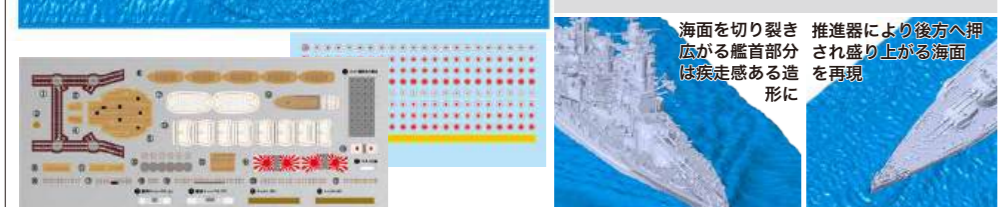

新金型 1/700 波シリーズ(スナップ仕様) No.9
日本海軍戦艦 長門 昭和19年/捷一号作戦

4968728461304 価格(税込)：5,390円 発送日：6月30日 入数：20

完成後は簡単かつリアルに航行姿を表現できる海面ステージを含んだ波シリーズに長門が登場!!

【波ベース使用イメージ】

海面を切り裂き広がる艦首部分は疾走感ある造形に

推進器により後方へ押し上げられる海面を再現

【艦首】 【艦尾】

- 製品は昭和19年10月(捷一号作戦/レイテ沖海戦)時の姿をモチーフにしています。
- 艦橋部分は21号電探・22号電探を装備した大戦後期の姿。
- 2・3番主砲天蓋は増設機銃座を再現、専用部品を用意。
- 舷窓は多数が閉塞された姿の専用形状。
- シールは2枚付属。軍艦旗や単装機銃取付座金など基本的な箇所や細かい部分までを収録したシール1枚と水使用の国籍標記用シール1枚が付属。
- 展示用海面ベースはブラ製の長門型喫水線形状に合わせた専用金型パーツ(金型/2026年製)艦首から舷側へ広がる波や、舷側の傾えられた海面、推進器から発生する海面造形を再現。艦底面には固定用工作ができるよう首尾線上に複数の貫通穴を用意。
- 完成時サイズ：(約)長396×幅134×高78mm(展示用海面ベースを含む)

1/700 波シリーズ 長門型に続いて**金剛型**が登場します! 2026.夏以降 発売予定

金剛 高速航行からの急速転舵 傾斜しつつ回頭する姿を情景化

▲インド洋作戦で金剛型4艦の一斉回頭を彷彿させる面舵回頭中の姿で、左側へ傾いた臨場感ある姿で製品化 艦底を海面に乗せて飾る向き、鑑賞する方向によって様々な印象が観られます

▲右方向へ転舵しているため速心力で艦が左方向へ傾いた姿を手軽に再現可能に

▲上空からの視点では大きく弧を描きながら回頭している姿を見ることができます

再考证した新増デカール付属!

※完成品画像は旧製品のデカールを使用した作例で、本製品とはマーキングが異なります。

特STANDARD お求めやすい価格でこだわらずに組みたい方向け!

- 飛行甲板の周囲にある排水樋を再現。
- 着艦標識張出しの表面は丸凹形状の彫刻で表現。
- デカールは2種類、計2枚が付属。飛行甲板の白線などマーキングを収録したデカールは2026年に再考证し、新規作成。飛行甲板マーキングは真珠湾攻撃・インド洋作戦・珊瑚海海戦時の内容。