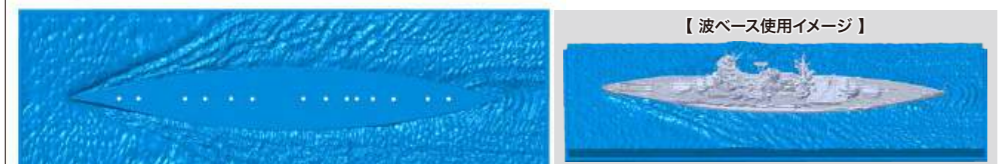

新金型 1/700 波シリーズ(スナップ仕様) No.9
日本海軍戦艦 長門 昭和19年/捷一号作戦

4968728461304 価格(税込)：5,390円 発送日：6月30日 入数：20

完成後は簡単かつリアルに航行姿を表現できる海面ステージを含んだ波シリーズに長門が登場!!

【波ベース使用イメージ】

海面を切り裂き広がる艦首部分は疾走感ある造形に

推進器により後方へ押し上げられる海面を再現

【艦首】 【艦尾】

- 製品は昭和19年10月(捷一号作戦/レイテ沖海戦)時の姿をモチーフにしています。
- 艦橋部分は21号電探・22号電探を装備した大戦後期の姿。
- 2・3番主砲天蓋は増設機銃座を再現、専用部品を用意。
- 舷窓は多数が閉塞された姿の専用形状。
- シールは2枚付属。軍艦旗や単装機銃取付座金など基本的な箇所や細かい部分までを収録したシール1枚と水使用の国籍標記用シール1枚が付属。
- 展示用海面ベースはブラ製の長門型喫水線形状に合わせた専用金型パーツ(金型/2026年製)艦首から舷側へ広がる波や、舷側の傾えられた海面、推進器から発生する海面造形を再現。艦底面には固定用工作ができるよう首尾線上に複数の貫通穴を用意。
- 完成時サイズ：(約)長396×幅134×高78mm(展示用海面ベースを含む)

1/700 波シリーズ 長門型に続いて**金剛型**が登場します! 2026.夏以降 発売予定

金剛 高速航行からの急速転舵 傾斜しつつ回頭する姿を情景化

▲インド洋作戦で金剛型4艦の一斉回頭を彷彿させる面舵回頭中の姿で、左側へ傾いた臨場感ある姿で製品化 艦底を海面に乗せて飾る向き、鑑賞する方向によって様々な印象が観られます

▲右方向へ転舵しているため速心力で艦が左方向へ傾いた姿を手軽に再現可能に

▲上空からの視点では大きく弧を描きながら回頭している姿を見ることができます