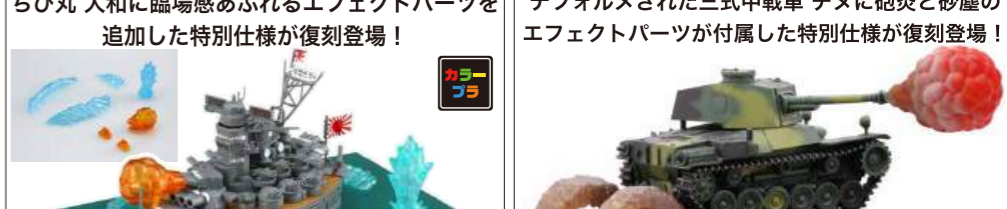

※写真の完成品画像は法規改正対応のブレーキランプ仕様です。

※掲載イラスト・写真はイメージです。実際の製品内容とは異なる場合があります。

特別仕様 1/700 帝国海軍シリーズ No.1 EX-3
日本海軍戦艦 大和 フルハルモデル 特別仕様(エッチングパーツ・木甲板シール付き)

4968728452449 価格(税込)：8,250円 発送日：6月25日 入数：30

帝国海軍シリーズ「日本海軍戦艦 大和」にエッチングパーツと木甲板シールが付属して登場!

製品は昭和20年/天一号作戦時の姿をモチーフにしています。

□インジェクションパーツでは再現の難しい、細部に至るまで表現できるエッチングパーツが付属。

□エッチングパーツには梯子、ラッタル、方位測定器、信号灯支柱、羅針盤橋の窓枠、21号電探などを収録。

□木甲板シールは、レーザーカッターで表面加工し、不規則的な木目調を再現。甲板パーツに合わせてカットティングされており、前後に分割した2枚で構成。

特別仕様 ちび丸艦隊シリーズ No.1 EX-1
ちび丸艦隊 大和 特別仕様(エフェクトパーツ付き)

4968728423388 価格(税込)：3,300円 発送日：6月10日 入数：60

ちび丸 大和に臨場感あふれるエフェクトパーツを追加した特別仕様が登場!

□本製品は洋上モデルを再現できる部品構成としています。

□従来の戦艦大和のほかに、セットには特別仕様オリジナルのエフェクトパーツが付属。

【エフェクトパーツ】

- クリアブルー系成形色の艦首波、艦尾波が付属。
- クリアオレンジ系成形色の砲炎が付属。砲煙は接着にて固定する仕様。
- 展示用の台座が付属し、エマルドグリーンの成形色により南洋海域をイメージさせる仕上がり。