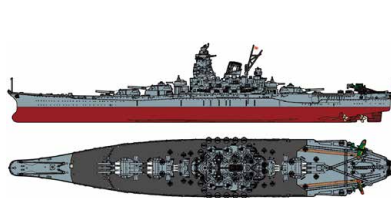

## ちび丸艦隊 加賀 (エッチングパーツ付き)

ちび丸艦隊シリーズ No.10 EX-1			
コードNo.	4968728423036	価格(税抜)	3,400円
発送予定日	2021年1月12日	入数	60入

改装後の空母加賀を縮小デフォルメしたちび丸加賀にエッチングパーツが付属して登場!

スナップフィット形式 接着剤不要 カラーブラ

- 艦体はスライド金型により左右一体としたワンピース構造で戦艦譲りのずんぐりとした形状。
- 艦体と艦底で分割された設計なので洋上タイプ、フルハルタイプを選択できます。
- インジェクションパーツでは再現が難しい造形パーツを置き換え、精密化する専用エッチングパーツが付属。
- エッチングは舷側通路の手摺、飛行甲板周囲の救助網などプラパーツでは不可能な網状の形態で再現。艦橋窓枠、方位探知アンテナ、無線空中線支柱などパーツ置き換え用部分も収録。

## 日本海軍戦艦 大和 (黒甲板)

1/700 艦NEXTシリーズ No.1 EX-3			
コードNo.	4968728460864	価格(税抜)	4,800円
発送予定日	2021年1月13日	入数	20入

戦艦大和が沖縄へ向けて出撃する最後の姿、「黒く塗られた甲板」仕様にて製品化!

スナップフィット形式 接着剤不要 カラーブラ

※画像はイメージです。実際の製品とは異なる場合があります。

- 製品は昭和20年4月の天一号作戦(沖縄特攻作戦)時をモチーフとし2015年に完全新設計・新金型で立体化。
- 竣工時や昭和19年時の製品とは形状差異を表現するため、当該パーツは専用部品を起用。
- 艦体は左右分割式、水線で分割。呉海軍工廠で使用された軍艦色を模した灰色の専用色で成型。
- 艦載機は濃緑色の専用カラーパーツで2機種(零式(三座)水上偵察機、零式観測機)を収録。
- 完成後の展示用にブラックの目立たない直線基調で設計された台座が付属。