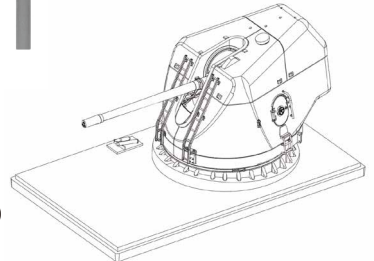

こんごう型搭載砲に続き DDたかなみ型搭載の5インチ砲が登場!

▲砲身はこんごう型とは異なるリップのない専用パーツを用意。

▶艦艇公開・展示時に見られる砲弾・薬莖展示のパーツが付属。

完成サイズ:144x75x71mm(砲塔のみ)
154x94x12mm(台座のみ)

※画像は開発中のものです。

- 製品は護衛艦たかなみ型に搭載されている127mm速射砲をモチーフにしています。
- パーツは護衛艦の灰色を模した成型色で、塗装を追加することでより実感的にできる仕様。
- 速射砲1門と展示用の台座パーツで構成。砲身はこんごう型とは異なるリップのない専用パーツを用意。
- 速射砲は護衛艦の外舷色(N5)を模した専用ブラカラー、台座は甲板色(N4)を模しています。
- 砲身は完成後も俯仰が可能で、実物と同じように仰角85度まで指向可能。砲の俯仰に連動し、砲下方に薬莖受けが追従する仕様。
- 砲身先端のマズルブレーキは凹彫刻で表現。砲口はスライド金型を用いて開口再現。
- 砲塔は左右および上部の3ピースで点数は最小にしつつも、造形はしっかり再現。
- 艦艇公開・展示時に見られる砲弾・薬莖展示のパーツが付属。
- 付属内容 ランナーx8、組立説明書x1

日本海軍軽巡洋艦 球磨 純正エッチングパーツ

NEW

1/700 艦NEXTシリーズNo.17 EX-101

コードNo.	4968728460833	価格(税抜)	3,200円
発送予定日	2021年10月7日	入数	60入

艦NEXTシリーズ「軽巡球磨」を さらにアップグレードさせる エッチングパーツ集が新設計で登場!

※金属製パーツにつき、塗装が必要です。接着に際しては瞬間接着剤、ゴム系接着剤を接着部位により使用してください。
※画像は開発中のものです。実際の商品とは異なる場合があります。
※本製品にキットは付属しません。

※本製品は吊るしでの販売となります。

- 1/700艦NEXTシリーズNo.017 日本海軍軽巡洋艦 球磨 に対応しています。
- エッチング収録部は成型パーツでは再現できない部分を追加表現するものと、パーツを一部切削し部分交換する2種が収録されています。
- 適度な強度と曲げやすさを両立する0.15mm厚で、約130種類以上のパーツ、400点以上を収録。
- 煙突のファンネルキャップはさらに精密感のあるメッシュ状のものを収録。
- 艦全周の手摺は2段手摺を全周形状に合わせた専用設計パーツ。
- 艦橋は成型パーツでは表現が省略気味の左右の舷灯や背面のラッタル、手摺を収録。
- カタパルトは成型では再現不可能なトラス構造を実現、細密感が非常に高い形状です。
- 水偵揚収デリックは下げ位置と格納(上げ)位置の2種類から選択が可能。
- 前後マスト柱のラッタル、測的所の窓など追加表現のパーツを収録。