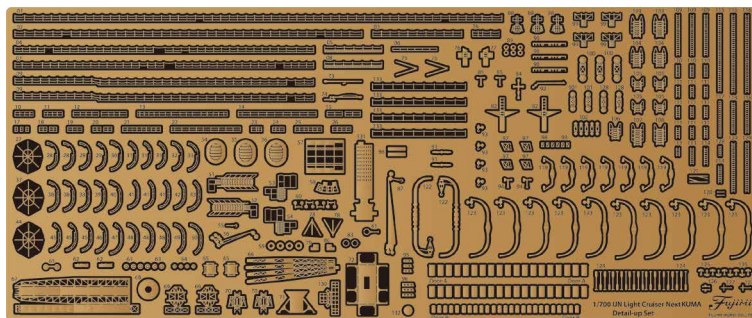

こんごう型搭載砲に続き DDたかなみ型搭載の5インチ砲が登場!

▲砲身はこんごう型とは異なるリップのない専用パーツを用意。

▶艦艇公開・展示時に見られる砲弾・薬莖展示のパーツが付属。

完成サイズ:144x75x71mm(砲塔のみ)
154x94x12mm(台座のみ)

※画像は開発中のものです。

- 製品は護衛艦たかなみ型に搭載されている127mm速射砲をモチーフにしています。
- パーツは護衛艦の灰色を模した成型色で、塗装を追加することでより実感的にできる仕様。
- 速射砲1門と展示用の台座パーツで構成。砲身はこんごう型とは異なるリップのない専用パーツを用意。
- 速射砲は護衛艦の外舷色(N5)を模した専用ブラカラー、台座は甲板色(N4)を模しています。
- 砲身は完成後も俯仰が可能で、実物と同じように仰角85度まで指向可能。砲の俯仰に連動し、砲下方に薬莖受けが追従する仕様。
- 砲身先端のマズルブレーキは凹彫刻で表現。砲口はスライド金型を用いて開口再現。
- 砲塔は左右および上部の3ピースで点数は最小にしつつも、造形はしっかり再現。
- 艦艇公開・展示時に見られる砲弾・薬莖展示のパーツが付属。
- 付属内容 ランナーx8、組立説明書x1

日本海軍軽巡洋艦 球磨 純正エッチングパーツ

NEW

1/700 艦NEXTシリーズNo.17 EX-101

コードNo.	4968728460833	価格(税抜)	3,200円
発送予定日	2021年10月7日	入数	60入

艦NEXTシリーズ「軽巡球磨」を さらにアップグレードさせる エッチングパーツ集が新設計で登場!

※金属製パーツにつき、塗装が必要です。接着に際しては瞬間接着剤、ゴム系接着剤を接着部位により使用してください。
※画像は開発中のものです。実際の商品とは異なる場合があります。
※本製品にキットは付属しません。

※本製品は吊るしでの販売となります。

- 1/700艦NEXTシリーズNo.017 日本海軍軽巡洋艦 球磨 に対応しています。
- エッチング収録部は成型パーツでは再現できない部分を追加表現するものと、パーツを一部切削し部分交換する2種が収録されています。
- 適度な強度と曲げやすさを両立する0.15mm厚で、約130種類以上のパーツ、400点以上を収録。
- 煙突のファンネルキャップはさらに精密感のあるメッシュ状のものを収録。
- 艦全周の手摺は2段手摺を全周形状に合わせた専用設計パーツ。
- 艦橋は成型パーツでは表現が省略気味の左右の舷灯や背面のラッタル、手摺を収録。
- カタパルトは成型では再現不可能なトラス構造を実現、細密感が非常に高い形状です。
- 水偵揚収デリックは下げ位置と格納(上げ)位置の2種類から選択が可能。
- 前後マスト柱のラッタル、測的所の窓など追加表現のパーツを収録。