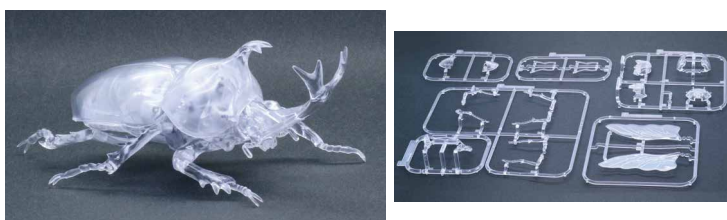

そのまま組んでヨシ、クリアーカラーを 塗っても楽しいクリアーバージョンが登場!

※写真は開発中のものです。
実際の製品とは異なる場合があります。

- □製品はオス2匹が入っています。日本国内に生息するカブトムシをモチーフにしています。
- □前頭、6本の脚、前羽は動かすことができ、さまざまなポージングが可能。
- □後羽を差し込んで飛行状態を再現することができます。
- □内部構造パーツの一部は乳白色として外面部との親和性ある色調としています。
- □組立完成後の観賞用として約10x7cmの展示台(展示面傾斜タイプ)が付属。名称銘板タイプのシールが1枚付属します。