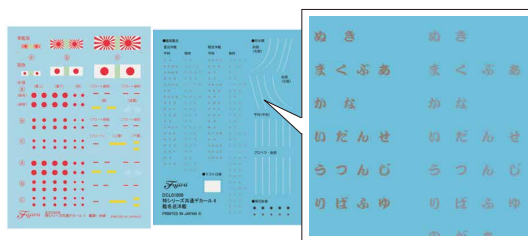

日本海軍軽巡で最後の竣工となった「酒匂」が お求めやすい単艦で発売!

新・特シリーズ登場!!

収録内容やリニューアルされた説明書など、従来の特シリーズからさらに仕様をアップグレードした新しい特シリーズが登場!

新しい特シリーズは3桁のシリーズ番号(No.001~)にて順次ラインナップ予定!

特別仕様	陸上自衛隊 10式戦車 (2両入り・エッチングパーツ付き)		
	1/72 ミリタリーシリーズ No.10 EX-1		
	コードNo.	4968728723440	価格(税抜) 5,400円
	発送予定日	2021年3月16日	入数 30入