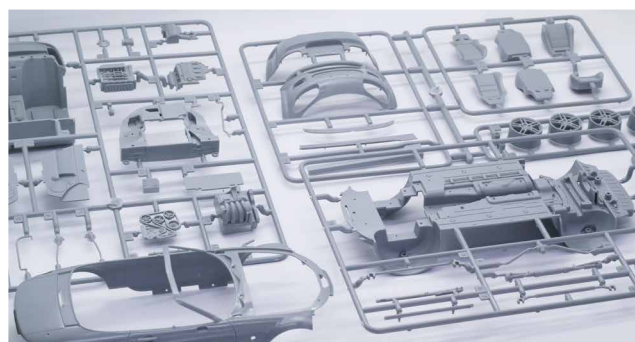

ライトウェイトスポーツカーの ロードスターを発展させた 3代目マツダロードスターが再登場!

※イラストはイメージです。実際の商品とは異なる場合があります。

- エンジン部は精密に再現されたパーツで表現。ボンネットは別パーツ化により開閉状態を選択可能。
- サススプリングは可動式で金属製スプリングを収録。
- フロント/リアバンパー、グリル、サイドスカートは別パーツで収録。
- ナンバープレート、ワイパー、ハンドルは右/左仕様を選択可能。
- ソフトトップ部はオープン/クローズ状態を選択可能で、窓マスキングシールを収録。
- デカールにはナンバープレート、スピードメーター、ロゴマークなどを収録。

マツダスピード ロードスター

NEW

1/24 インチアップシリーズNo.278

コードNo.	4968728046334	価格(税抜)	4,500円
発送予定日	2021年9月28日	入数	36入

マツダスピードが設計した、 3代目ロードスター専用 カスタムバージョンが再登場!

※イラストはイメージです。実際の商品とは異なる場合があります。

- エンジン部は精密に再現されたパーツで表現。ボンネットは別パーツ化により開閉状態を選択可能。
- サススプリングは可動式で金属製スプリングを収録。
- マツダスピード製のリアバンパー、リアスポイラー、シートなどは専用パーツとして再現。
- フロント/リアバンパー、グリル、サイドスカートは別パーツで収録。
- ナンバープレート、ワイパー、ハンドルは右/左仕様を選択可能。
- ソフトトップ部はオープン/クローズ状態を選択可能で、窓マスキングシールを収録。
- デカールにはナンバープレート、スピードメーター、「MAZDA SPEED」ロゴマークなどを収録。