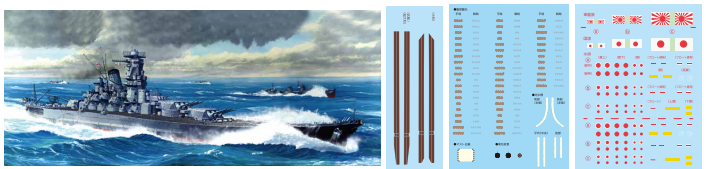

大和とともに連合艦隊の象徴であった戦艦武蔵 精密な造形の25ミリ3連装機銃パーツを 追加・仕様変更で再登場

新・特シリーズ

収録内容やリニューアルされた説明書など、従来の特シリーズからさらに仕様をアップグレードした新しい特シリーズが登場!
新しい特シリーズは3桁のシリーズ番号(No.001~)にて順次ラインナップ予定!

新・特シリーズ
ニューロゴが目印!

※画像はイメージです。実際の製品とは異なる場合があります。

- □製品は昭和19年10月の捷一号作戦(レイテ沖海戦)時の姿をモデルにしています。
- □後部マストには13号電探を装備した武蔵としては最終時の形状を収録。
- □艦載水偵は零式観測機と零式(三座)水上偵察機の2種で各2機が付属。
- □付属デカールは軍艦旗や日章旗、艦載機のマーキングを収録した3種のデカールを収録。

特別仕様	日本海軍重巡洋艦 伊吹 (エッチングパーツ付き)			
	1/700 特シリーズ No.99 EX-2			
	コードNo.	4968728433509	価格(税抜)	7,800円
	発送予定日	2022年10月26日	入数	30入