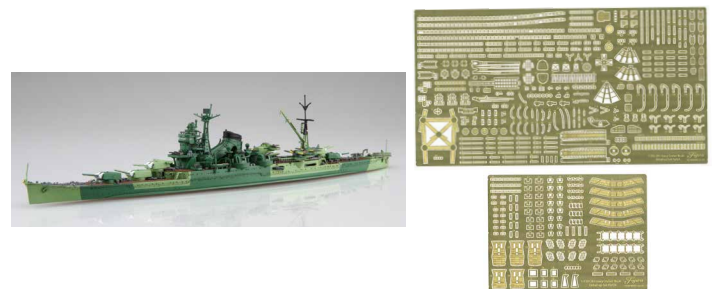

改鈴谷型重巡洋艦「伊吹」が 精密エッチングパーツ付き仕様で登場!

- □改鈴谷型1番艦「伊吹」が戦時に重巡洋艦として完成した場合の姿をモチーフにしています。
- □付属エッチングパーツは2枚1組、1隻分140種類以上のパーツを収録。
- □エッチングは主砲塔の側面・後面・上面を覆う遮熱側板を5基分収録。探照灯台の基部トラス、手摺を含め一式エッチングパーツに置き換えて精密化。
- □大戦末期の艦載水偵として登場した「瑞雲」が3機付属します。
- □軍艦旗・国旗および艦載機の日丸などマーキング類が収録されています。

完全新金型

全て新規で金型開発しました製品です。

新金型

新規で金型開発しました製品です。

NEW

新しい仕様で登場した製品です。

※掲載イラスト・写真は実際の製品と異なる場合があります。