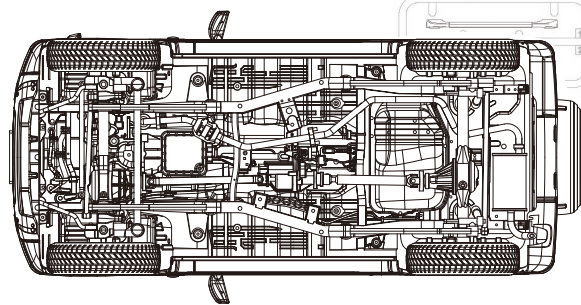

完全  
新金型

スズキ ジムニーJB23  
(ランドベンチャー/クールカーキパールメタリック)

1/24車NEXTシリーズNo.13

コードNo. 4968728066295 価格(税抜) 5,200円

発送予定日 2022年2月16日 入数 36入

## 1/24スケールのスナップフィット式 カーモデルの完全新金型 「スズキジムニーJB23」が登場!

- ・ボディはスライド金型によるボックス形状で、サイドのやや丸みを帯びた形状を再現。
- ・フロント・リアルーフはボディパーツに積層はめ込みする車NEXTシリーズ定番の構造。
- ・ボンネットインテイクは奥行を再現しており、別パーツで再現。
- ・フロントグリルは奥行きを再現する2層構造、奥に収まるラジエターも形状化。
- ・ヘッドライトレンズは実車の彫刻と同様の造形を繊細に施しています。
- ・ヘッドライトユニットはメインライトバルブ、スモールライトバルブも繊細な彫刻で再現しレンズ奥を立体的にしています。

- ・運転席/助手席ウィンドはガラスと枠を別体設計とし、シール彩色や塗装時のマスキングを不要としています。
- ・ワイパーブレードは実物感あふれる極細の成型パーツでブレード取り付け部の凹凸までも彫刻表現。
- ・タイヤはゴム質樹脂の成型品で専用金型(新規金型)を起用、175/80R16サイズのオンロードタイヤが付属。
- ・実車ではオプション装備のルーバーをカスタムパーツとして用意。接着式。

- ・下回りはラダーフレーム部を単独パーツとし、付帯部品を取り付けていく構造。
- ・サイドターンランプ・後退灯はクリアパーツでレンズを表現。ターンランプは裏側からはめ込む構造。
- ・ブレーキ/ウインカーが一体となったレンズは、クリアオレンジパーツをブレーキレンズにはめ込む非接着式で再現。

カラー  
ブラ

スナップ  
フィット  
形式

接着剤  
不要

※画像は開発中のものです。

- 製品は2014年に発売開始されたJB23系10型のうち特別仕様車ランドベンチャーをモチーフにしています。
- 塗装不要:パーツはそれぞれ成型色で着色されており、ボディは塗装では得られないツヤ感を実現。
- 成型色はグリーン・ブラック・シルバー・グロスシルバー・クリアスモーク・クリア・クリアレッド・クリアオレンジの8種類で構成。
- 接着不要:パーツ同士をはめ込む設計仕様により簡単に組立てられるようになっています。
- 付属するシールで細部の彩色を再現、切り抜き済みで簡単に貼ることができます。
- シールはメーターパネルやロゴ、車両ナンバーなどを収録しています。
- 【付属内容】 ・ランナー×18 ・ゴム素材タイヤ×4 ・組立説明書×1 ・シール×1
- 組立てパーツ数111点、完成時のサイズは(約)全長150x全幅77x全高72mm