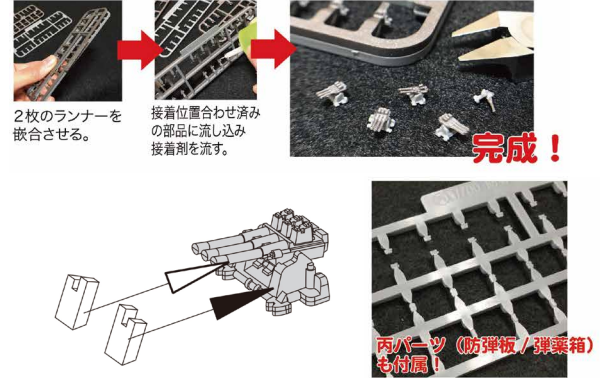

※表示価格はメーカー希望予定価格(税抜き)です。※表示内容は2021年11月原稿作成時の情報です。予告なく価格、発売日、内容等変更する場合がございますが、予めご了承下さい。※フジミの最新情報はこちらから <http://www.fujimimodel.com>

アップグレード	日本海軍戦艦 長門 フルハルモデル		
	1/700帝国海軍シリーズNo.8		
	コードNo.	4968728451626	価格(税抜) 4,500円
	発送予定日	2022年2月9日	入数 30入

帝国海軍シリーズ「戦艦 長門」に 2ピース25ミリ機銃が付属して復刻！

- 製品は太平洋戦争開戦時の姿を再現しています。
- 以前に定番製品として扱ってございました艦底付きの「帝国海軍シリーズ」を復刻いたしました。
- 製品は艦底まで再現できるフルハル仕様で、完成後に飾って楽しめる台座が付属します。
- 説明書をより見やすく、分かりやすくリニューアルしました。
- 艦載機の成型色は作業性を考慮しクリアーからグレーへ変更しました。
- 艦載機の日の丸や国旗を収録したデカールが付属。
- 25ミリ連装機銃は従来のワンピース構造パーツと、より精密な2ピース式のパーツ両方を封入。
- 25ミリ機銃は2ピース構成で、砲身のガンメタルと基部の艦体色を塗り分け再現が容易にできるようにしています。

- 製品は昭和17年6月のMI作戦(ミッドウェー島攻略作戦)時をモチーフとしています。
- 成型色は8種類で軍艦色・リノリウム色・木甲板色・黒色・艦底色・金色・灰色・濃緑色で構成。
- 付属する艦載機はミッドウェー海戦時の3機種(零戦・九九式艦爆・九七式艦攻)。
- 細部の彩色を手軽に行える貼付追従性に優れた切り抜き済み(4種のうち3種)のシールが付属。
- 台座に貼付する艦名表記をデカール・シールともに収録。

- 製品は昭和17年6月のミッドウェー海戦時の姿を再現できます。
- 艦底部を含むフルハルスタイルで、1/350の大型スケールならではの造形表現で作ることができます。
- 付属する艦載機はMI作戦時の実機数「零戦21機・九九艦爆27機・九七艦攻27機」の計75機が付属。
- 付属デカールは3種類で、飛行甲板白線や艦載機マーキングなどを含んでいます。
- 信号旗や軍艦旗、将旗を含むカット済みペーパーシールが1枚付属。