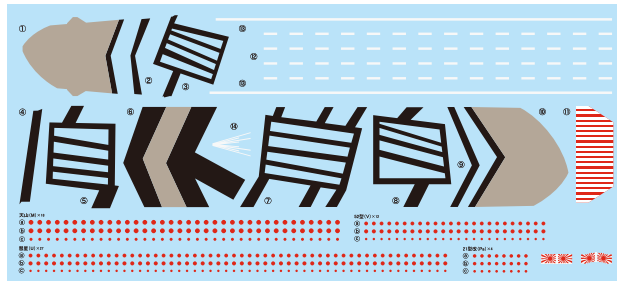

※表示価格はメーカー希望予定価格(税抜き)です。※表示内容は 2022年1月 原稿作成時の情報です。予告なく価格、発売日、内容等変更する場合がございますが、予めご了承下さい。 ※フジミの最新情報はこちらから <http://www.fujimimodel.com>

新金型

日本海軍航空母艦 雲龍 フルハルモデル

1/700 帝国海軍シリーズNo.43			
コードNo.	4968728451688	価格(税抜)	4,800円
発送予定日	2022年4月5日	入数	30入

「雲龍型1番艦 雲龍」に新金型の艦底パーツを追加し、フルハルモデルで登場!

新金型

日本海軍航空母艦 天城 フルハルモデル

1/700 帝国海軍シリーズNo.41			
コードNo.	4968728451664	価格(税抜)	4,800円
発送予定日	2022年4月12日	入数	30入

「雲龍型2番艦 天城」に新金型の艦底パーツを追加し、フルハルモデルで登場!

新金型

日本海軍航空母艦 葛城 フルハルハモデル

1/700 帝国海軍シリーズNo.42			
コードNo.	4968728451671	価格(税抜)	4,800円
発送予定日	2022年4月7日	入数	30入

「雲龍型3番艦 葛城」に新金型の艦底パーツを追加し、フルハルモデルで登場!

2枚のランナーを嵌合させる。

接着位置合わせ済みの部品に流し込み接着剤を流す。

完成!

新パーツ(防弾板/弾薬箱)も付属!

▲雲龍型専用の艦底パーツを新規金型で再現!

※画像は開発中のものです。実際の製品とは異なる場合があります。

- 製品は艦底まで再現できるフルハル仕様で、完成後に飾って楽しめる台座が付属します。
- 説明書をより見やすく、分かりやすくリニューアルしました。
- 艦体部分の成型部品は、外舷22号色の塗装発色を考慮しライトグリーンとしています。
- 飛行甲板に迷彩塗装されていた姿を手軽に再現できるよう迷彩用デカールが付属します。
- 25ミリ連装機銃は従来のワンピース構造パーツと、より精密な2ピース式のパーツ両方を封入。