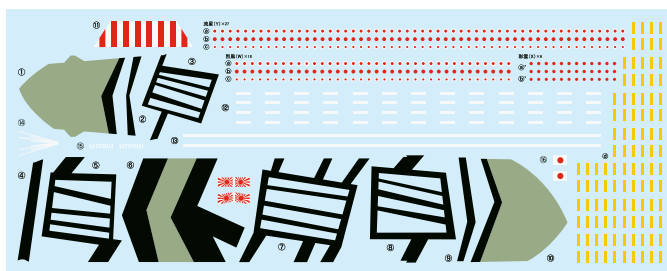

「雲龍型1番艦 雲龍」に新金型の艦底パーツを追加し、フルハルモデルで登場!

新金型

日本海軍航空母艦 天城 フルハルモデル

1/700 帝国海軍シリーズNo.41			
コードNo.	4968728451664	価格(税抜)	4,800円
発送予定日	2022年4月12日	入数	30入

「雲龍型2番艦 天城」に新金型の艦底パーツを追加し、フルハルモデルで登場!

新金型

日本海軍航空母艦 葛城 フルハルハモデル

1/700 帝国海軍シリーズNo.42			
コードNo.	4968728451671	価格(税抜)	4,800円
発送予定日	2022年4月7日	入数	30入

「雲龍型3番艦 葛城」に新金型の艦底パーツを追加し、フルハルモデルで登場!

2枚のランナーを嵌合させる。

接着位置合わせ済みの部品に流し込み接着剤を流す。

完成!

新パーツ(防弾板/弾薬箱)も付属!

▲雲龍型専用の艦底パーツを新規金型で再現!

※画像は開発中のものです。実際の製品とは異なる場合があります。

- 製品は艦底まで再現できるフルハル仕様で、完成後に飾って楽しめる台座が付属します。
- 説明書をより見やすく、分かりやすくリニューアルしました。
- 艦体部分の成型部品は、外舷22号色の塗装発色を考慮しライトグリーンとしています。
- 飛行甲板に迷彩塗装されていた姿を手軽に再現できるよう迷彩用デカールが付属します。
- 25ミリ連装機銃は従来のワンピース構造パーツと、より精密な2ピース式のパーツ両方を封入。