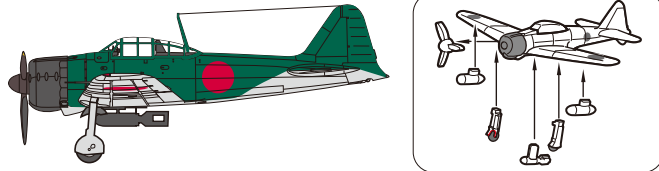

## 太平洋戦争の前半に活躍した空母艦載機を まとめた1/700スケールのセット!

※画像はイメージです。実際の製品とは異なる場合があります。

- 製品は1/700スケールで接着組立と塗装を必要とする未塗装キットです。
- 零戦6機、九九艦爆6機、九七艦攻4機、二式艦偵4機の合計20機を封入。
- 成型色はグレーで従来の透明より工作時の破損リスクを減らしています。
- 国籍マーキング用にデカールが付属します。
- 主翼上下面、胴体の日の丸マーク(白縁付きの戦時前期仕様)を収録しています。
- 昭和19年6月以降の日の丸白縁塗りつぶしタイプのマーキングも収録、九九艦爆などに使用できます。

## 太平洋戦争の後半に戦線投入された 空母艦載機をまとめた1/700スケールのセット!

※画像はイメージです。実際の製品とは異なる場合があります。

- 製品は1/700スケールで接着組立と塗装を必要とする未塗装キットです。
- 零戦6機、爆戦2機、艦爆8機、艦攻4機の合計20機を封入。機種は零戦52型、零戦21型爆装型、九九艦爆22型、彗星12型、天山12型です。
- 成型色はグレーで従来の透明より工作時の破損リスクを減らしています。
- 国籍マーキング用にデカールが付属します。
- 主翼上下面、胴体の日の丸マーク(白縁塗りつぶし戦時後期仕様)を収録しています。
- 昭和19年6月以前の日の丸白縁付きのマーキングも収録、彗星や零戦などに使用できます。