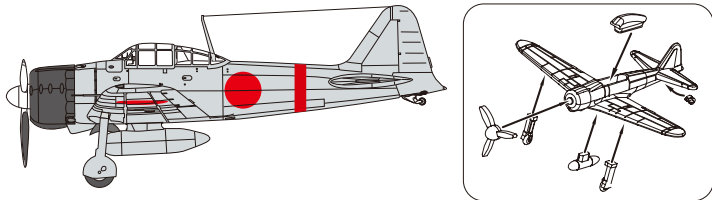

## 太平洋戦争の前半に活躍した空母艦載機を まとめた1/700スケールのセット!

※画像はイメージです。実際の製品とは異なる場合があります。

- 製品は1/700スケールで接着組立と塗装を必要とする未塗装キットです。
- 零戦6機、九九艦爆6機、九七艦攻4機、二式艦偵4機の合計20機を封入。
- 成型色はグレーで従来の透明より工作時の破損リスクを減らしています。
- 国籍マーキング用にデカールが付属します。
- 主翼上下面、胴体の日の丸マーク(白縁付きの戦時前期仕様)を収録しています。
- 昭和19年6月以降の日の丸白縁塗りつぶしタイプのマーキングも収録、九九艦爆などに使用できます。

## 太平洋戦争の後半に戦線投入された 空母艦載機をまとめた1/700スケールのセット!

※画像はイメージです。実際の製品とは異なる場合があります。

- 製品は1/700スケールで接着組立と塗装を必要とする未塗装キットです。
- 零戦6機、爆戦2機、艦爆8機、艦攻4機の合計20機を封入。機種は零戦52型、零戦21型爆装型、九九艦爆22型、彗星12型、天山12型です。
- 成型色はグレーで従来の透明より工作時の破損リスクを減らしています。
- 国籍マーキング用にデカールが付属します。
- 主翼上下面、胴体の日の丸マーク(白縁塗りつぶし戦時後期仕様)を収録しています。
- 昭和19年6月以前の日の丸白縁付きのマーキングも収録、彗星や零戦などに使用できます。