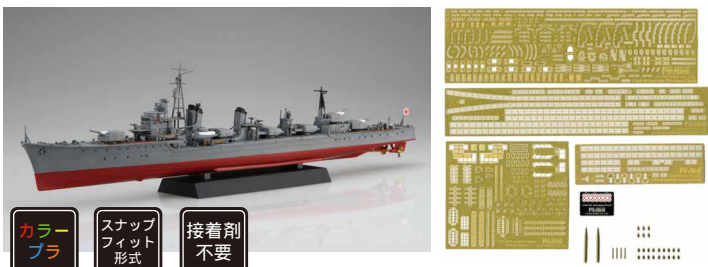

## 太平洋戦争の前半に活躍した空母艦載機を まとめた1/700スケールのセット!

※画像はイメージです。実際の製品とは異なる場合があります。

- 製品は1/700スケールで接着組立と塗装を必要とする未塗装キットです。
- 零戦6機、九九艦爆6機、九七艦攻4機、二式艦偵4機の合計20機を封入。
- 成型色はグレーで従来の透明より工作時の破損リスクを減らしています。
- 国籍マーキング用にデカールが付属します。
- 主翼上下面、胴体の日の丸マーク(白縁付きの戦時前期仕様)を収録しています。
- 昭和19年6月以降の日の丸白縁塗りつぶしタイプのマーキングも収録、九九艦爆などに使用できます。

## 太平洋戦争の後半に戦線投入された 空母艦載機をまとめた1/700スケールのセット!

※画像はイメージです。実際の製品とは異なる場合があります。

- 製品は1/700スケールで接着組立と塗装を必要とする未塗装キットです。
- 零戦6機、爆戦2機、艦爆8機、艦攻4機の合計20機を封入。機種は零戦52型、零戦21型爆装型、九九艦爆22型、彗星12型、天山12型です。
- 成型色はグレーで従来の透明より工作時の破損リスクを減らしています。
- 国籍マーキング用にデカールが付属します。
- 主翼上下面、胴体の日の丸マーク(白縁塗りつぶし戦時後期仕様)を収録しています。
- 昭和19年6月以前の日の丸白縁付きのマーキングも収録、彗星や零戦などに使用できます。

<b>特別仕様</b>	日本海軍駆逐艦 島風 竣工時 (エッチングパーツ付き)		
	1/350 艦NEXTシリーズ No.2 EX-1		
	コードNo.	4968728460888	価格(税抜) 6,900円
	発送予定日	2022年4月14日	入数 20入

## 日本海軍最速の駆逐艦 島風に エッチングパーツが付属して登場!

- 製品は昭和18年5月の竣工時、機銃の増設や13号電探が未装備の姿を再現できます。
- 灰色は舞鶴工場色を模したやや明るめのグレー、リノリウム色や艦底色など計6色のパーツ色で構成。
- 軍艦旗やカッター内面部分の彩色を表現するカット済みシールが付属。
- インジェクションパーツでは再現の難しい細部に至るまで細密に表現できるエッチングパーツが付属。
- 展示用の台座は木甲板/ストリップ加工模様の通常版とは異なるパーツが付属。